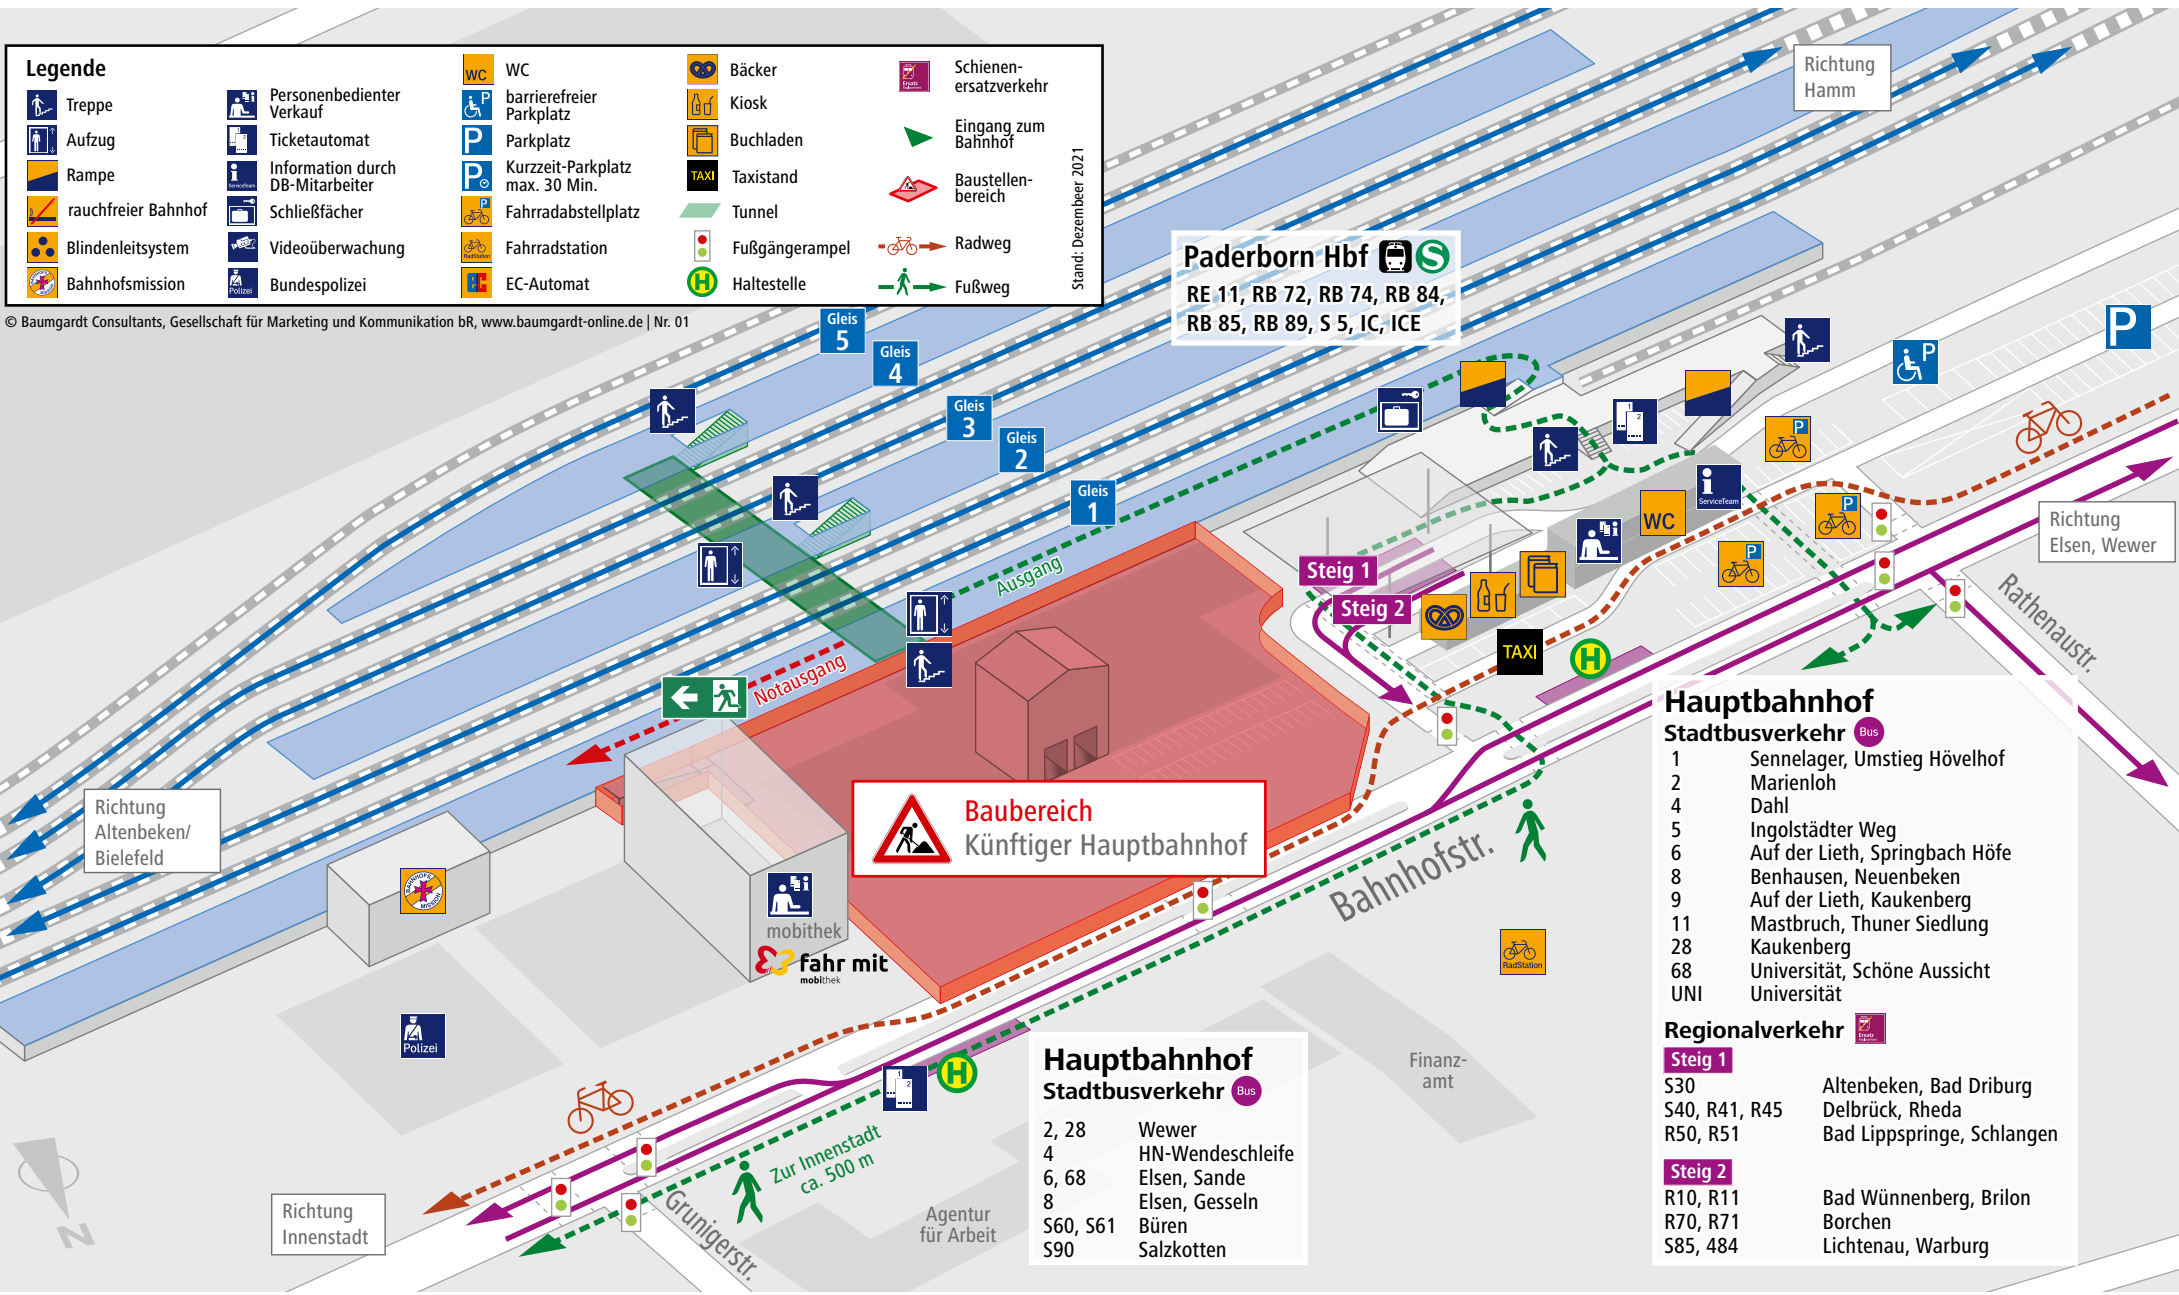

Legende			

Stand: Dezember 2021

© Baumgardt Consultants, Gesellschaft für Marketing und Kommunikation bR, www.baumgardt-online.de | Nr. 01

Paderborn Hbf
 RE 11, RB 72, RB 74, RB 84,
 RB 85, RB 89, S 5, IC, ICE

Baubereich
 Künftiger Hauptbahnhof

Hauptbahnhof

Stadtbusverkehr

1	Sennelager, Umstieg Hövelhof
2	Marienloh
4	Dahl
5	Ingolstädter Weg
6	Auf der Lieth, Springbach Höfe
8	Benhausen, Neuenbeken
9	Auf der Lieth, Kaukenberg
11	Mastbruch, Thuner Siedlung
28	Kaukenberg
68	Universität, Schöne Aussicht
UNI	Universität

Regionalverkehr

Hauptbahnhof

Stadtbusverkehr

2, 28	Wewer
4	HN-Wendeschleife
6, 68	Elsen, Sande
8	Elsen, Gesseln
S60, S61	Büren
S90	Salzkotten