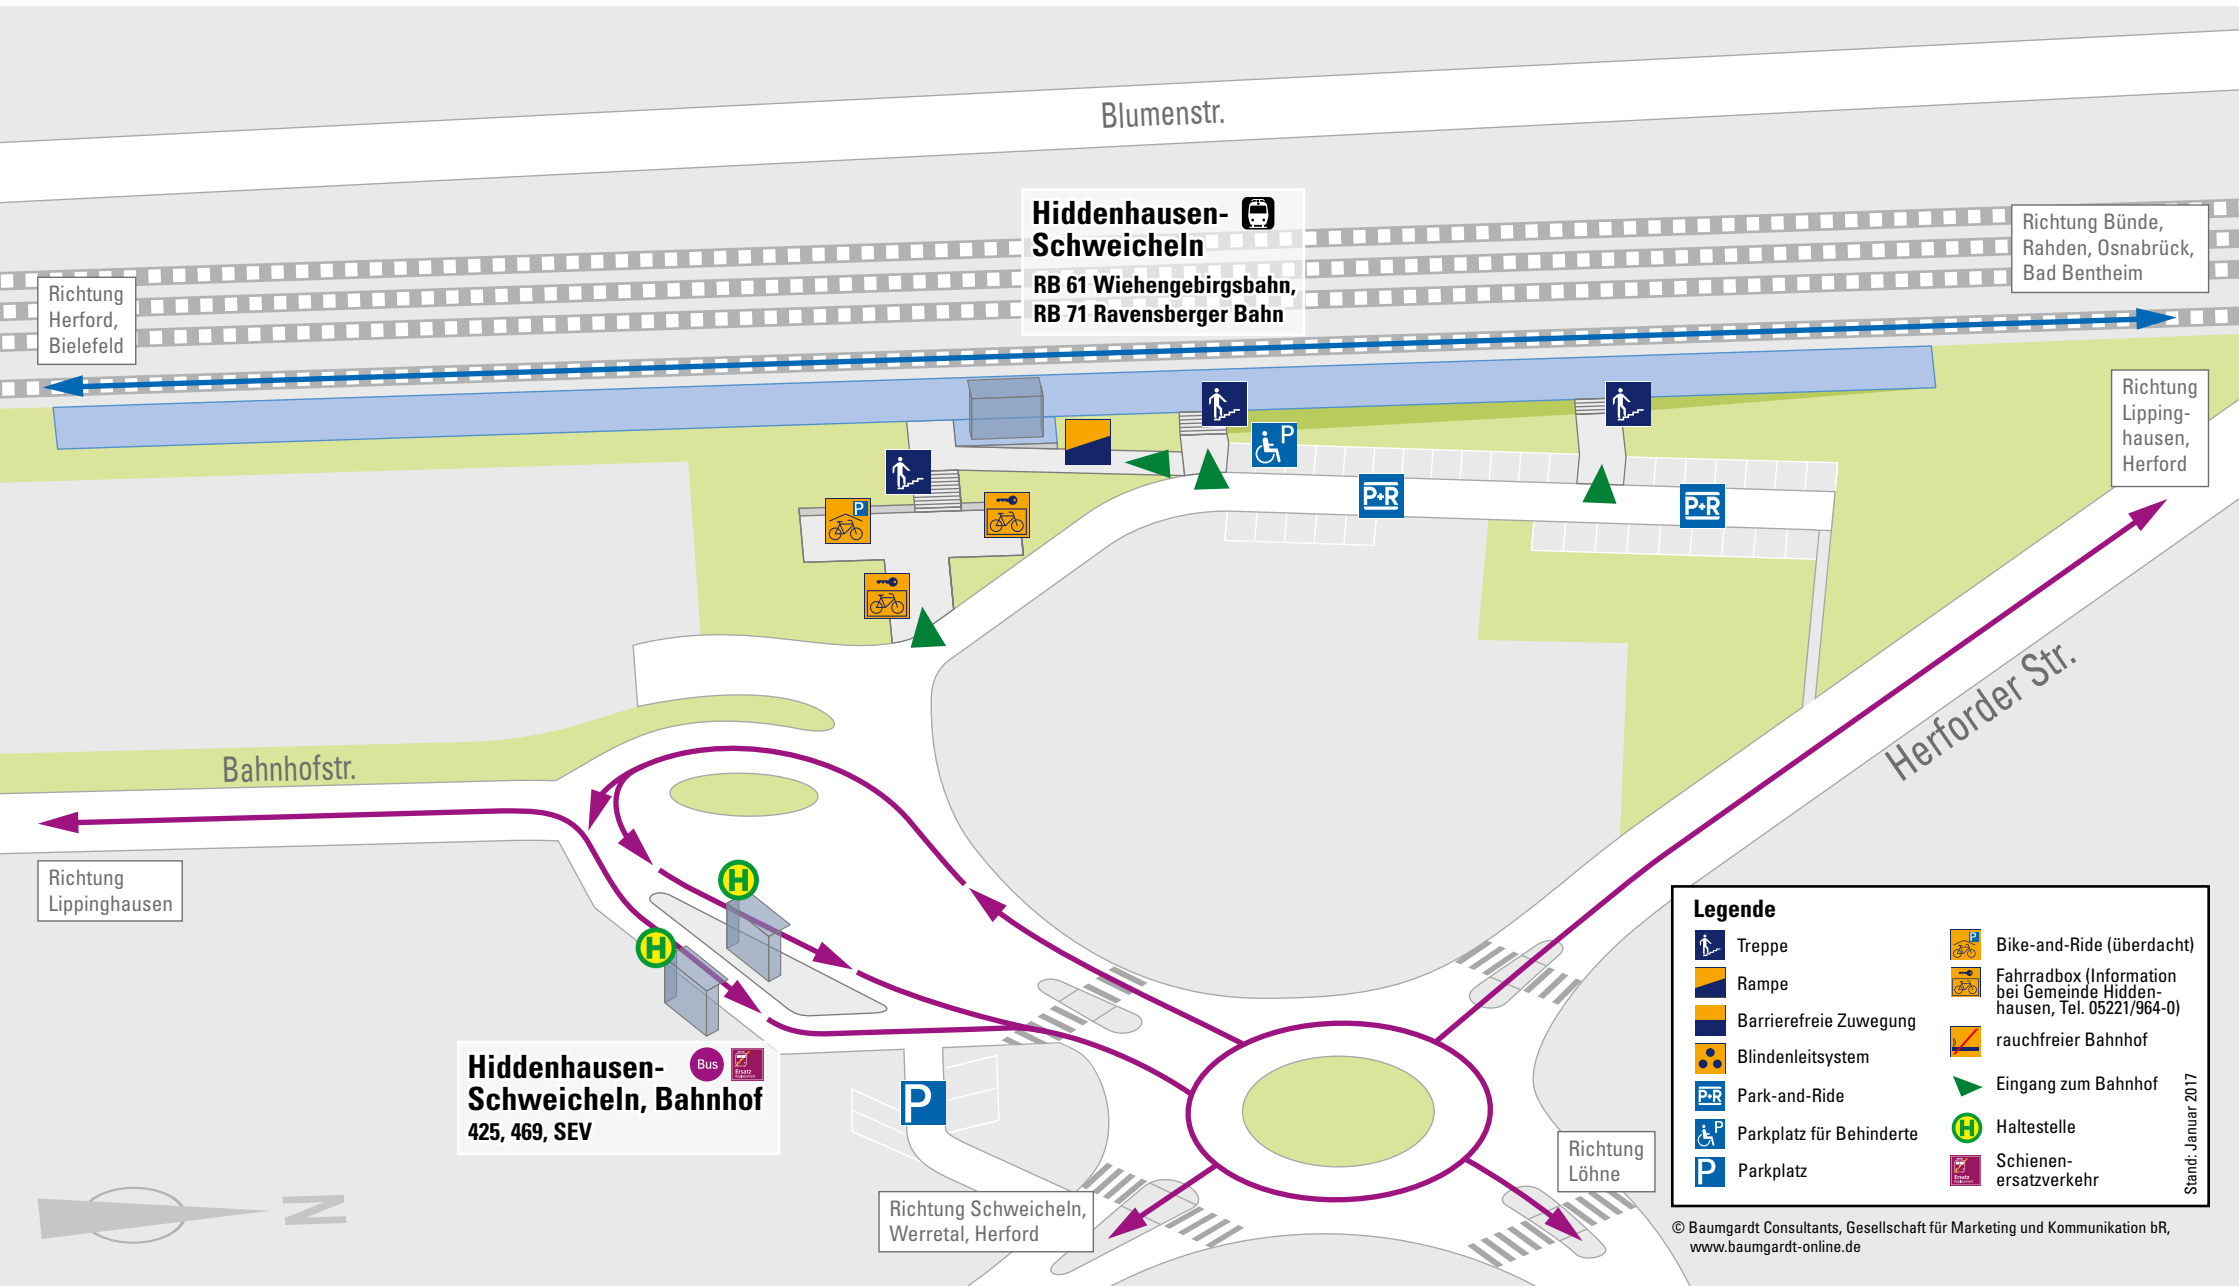

# Hiddenhausen-Schweicheln

www.nwl-info.de

Die Schlaue Nummer für Bus und Bahn: persönliche Fahrplan- und Tarifauskunft 0180 6 50 40 30 (20 ct/Anruf Festnetz, mobil max. 60 ct/Anruf)