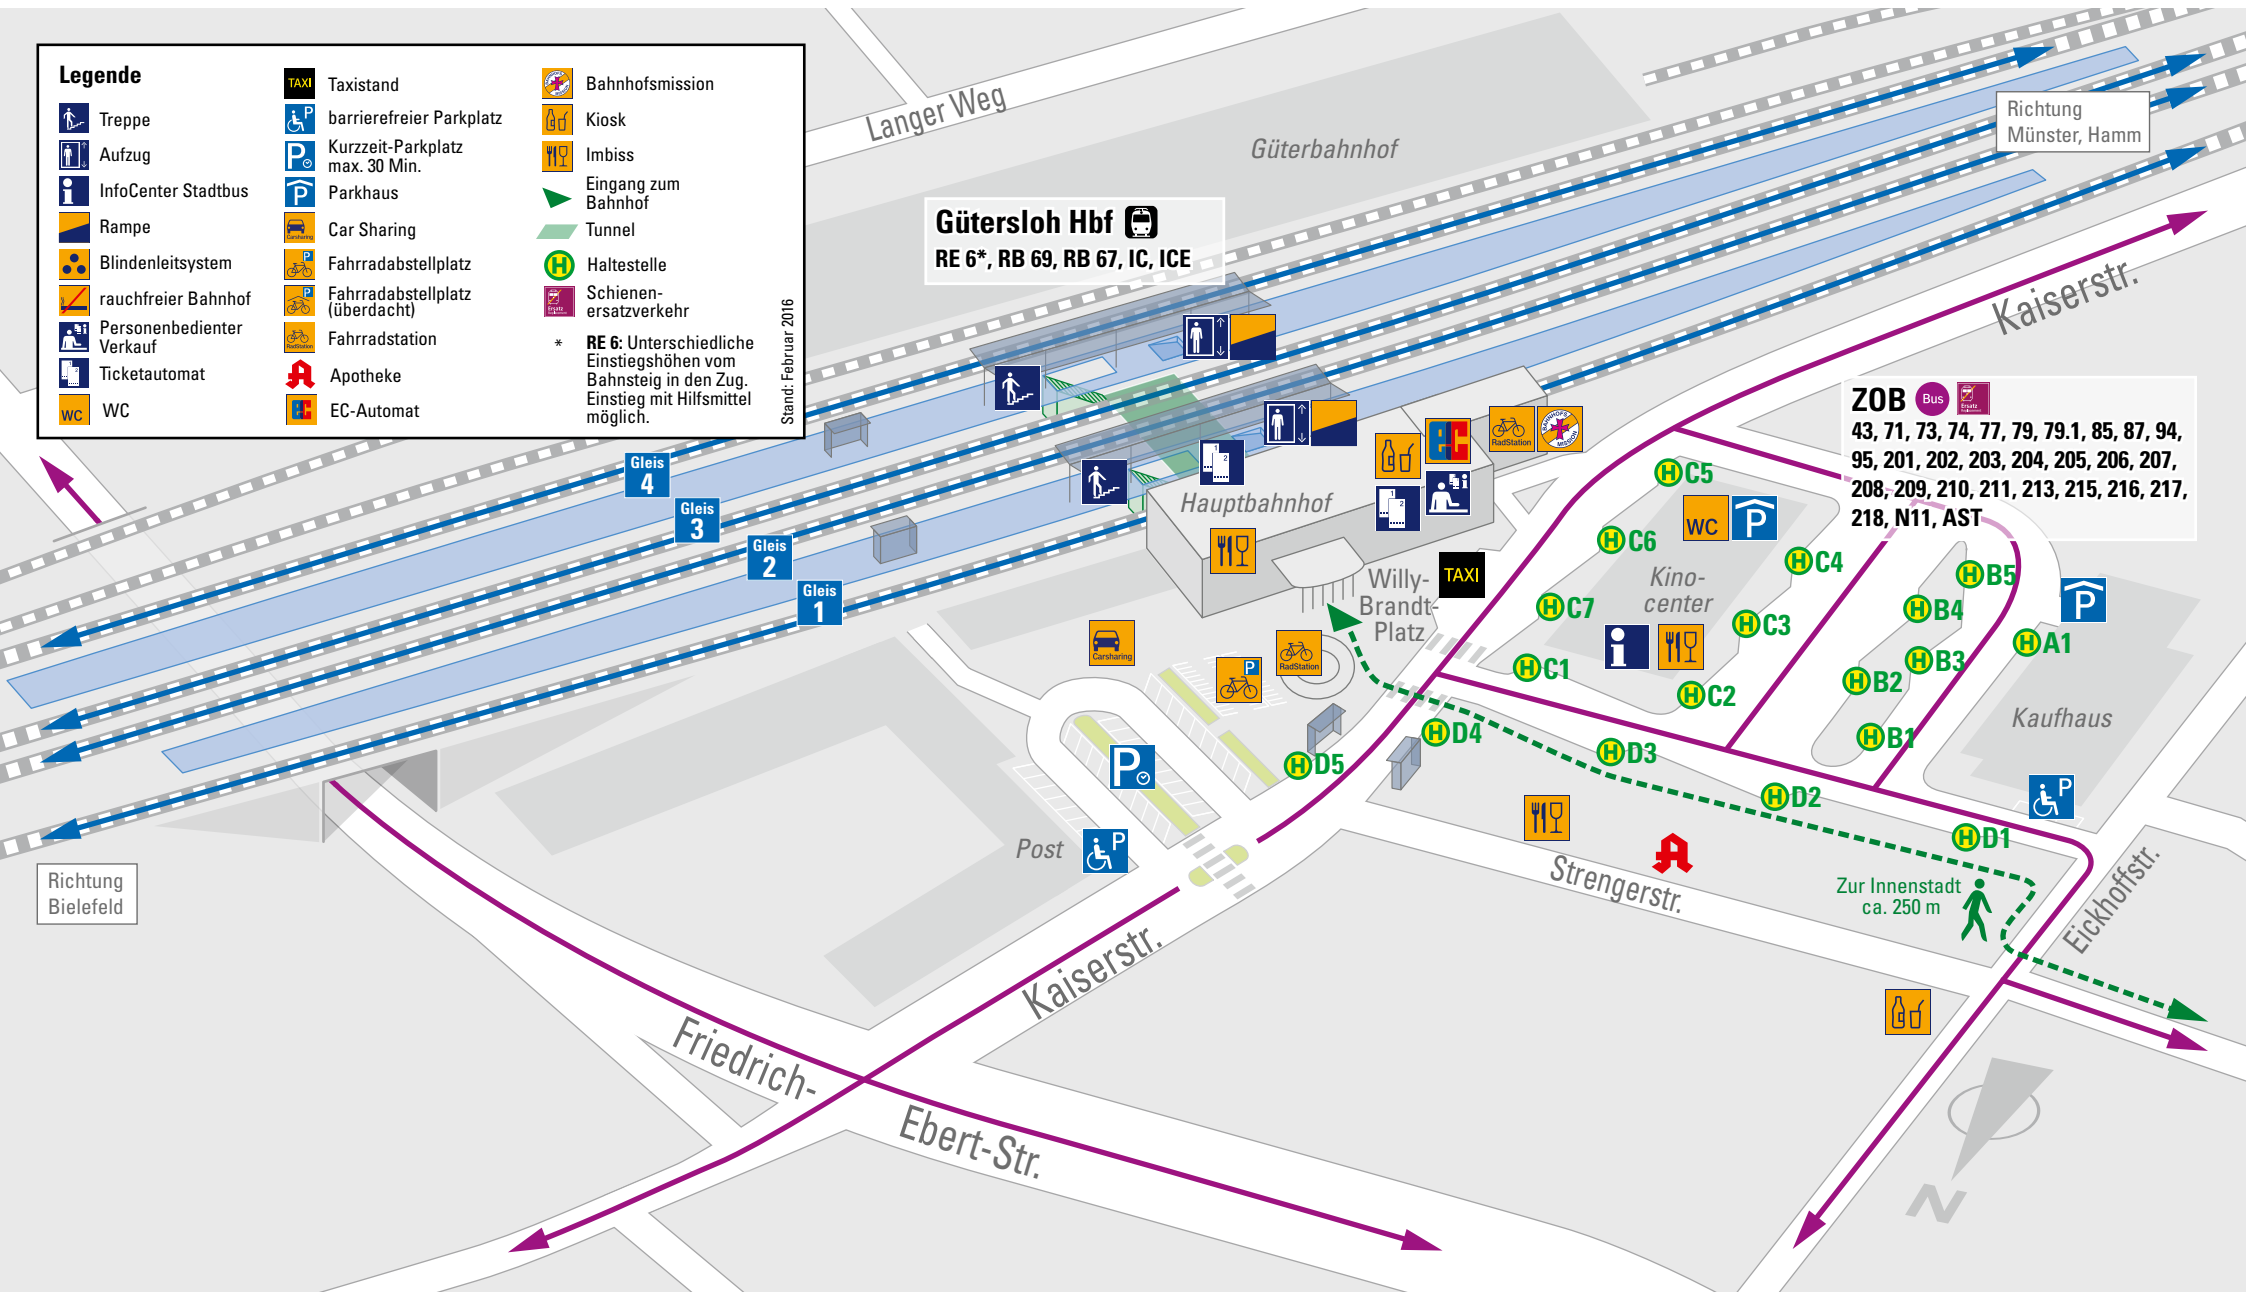

# Gütersloh Hbf

Legende		
	Taxistand	
	Treppe	
	Aufzug	
	InfoCenter Stadtbuss	
	Rampe	
	Blindenleitsystem	
	rauchfreier Bahnhof	
	Personenbedienter Verkauf	
	Ticketautomat	
	WC	
	Taxistand	
	barrierefreier Parkplatz	
	Kurzzeit-Parkplatz max. 30 Min.	
	Parkhaus	
	Car Sharing	
	Fahrradabstellplatz	
	Fahrradabstellplatz (überdacht)	
	Fahrradstation	
	Apotheke	
	EC-Automat	
	Bahnmissionsmission	
	Kiosk	
	Imbiss	
	Eingang zum Bahnhof	
	Tunnel	
	Haltestelle	
	Schienerersatzverkehr	

\* RE 6: Unterschiedliche Einstiegshöhen vom Bahnsteig in den Zug. Einstieg mit Hilfsmittel möglich.

Stand: Februar 2016

**Gütersloh Hbf**  
RE 6\*, RB 69, RB 67, IC, ICE

**ZOB**  
Bus  
43, 71, 73, 74, 77, 79, 79.1, 85, 87, 94, 95, 201, 202, 203, 204, 205, 206, 207, 208, 209, 210, 211, 213, 215, 216, 217, 218, N11, AST