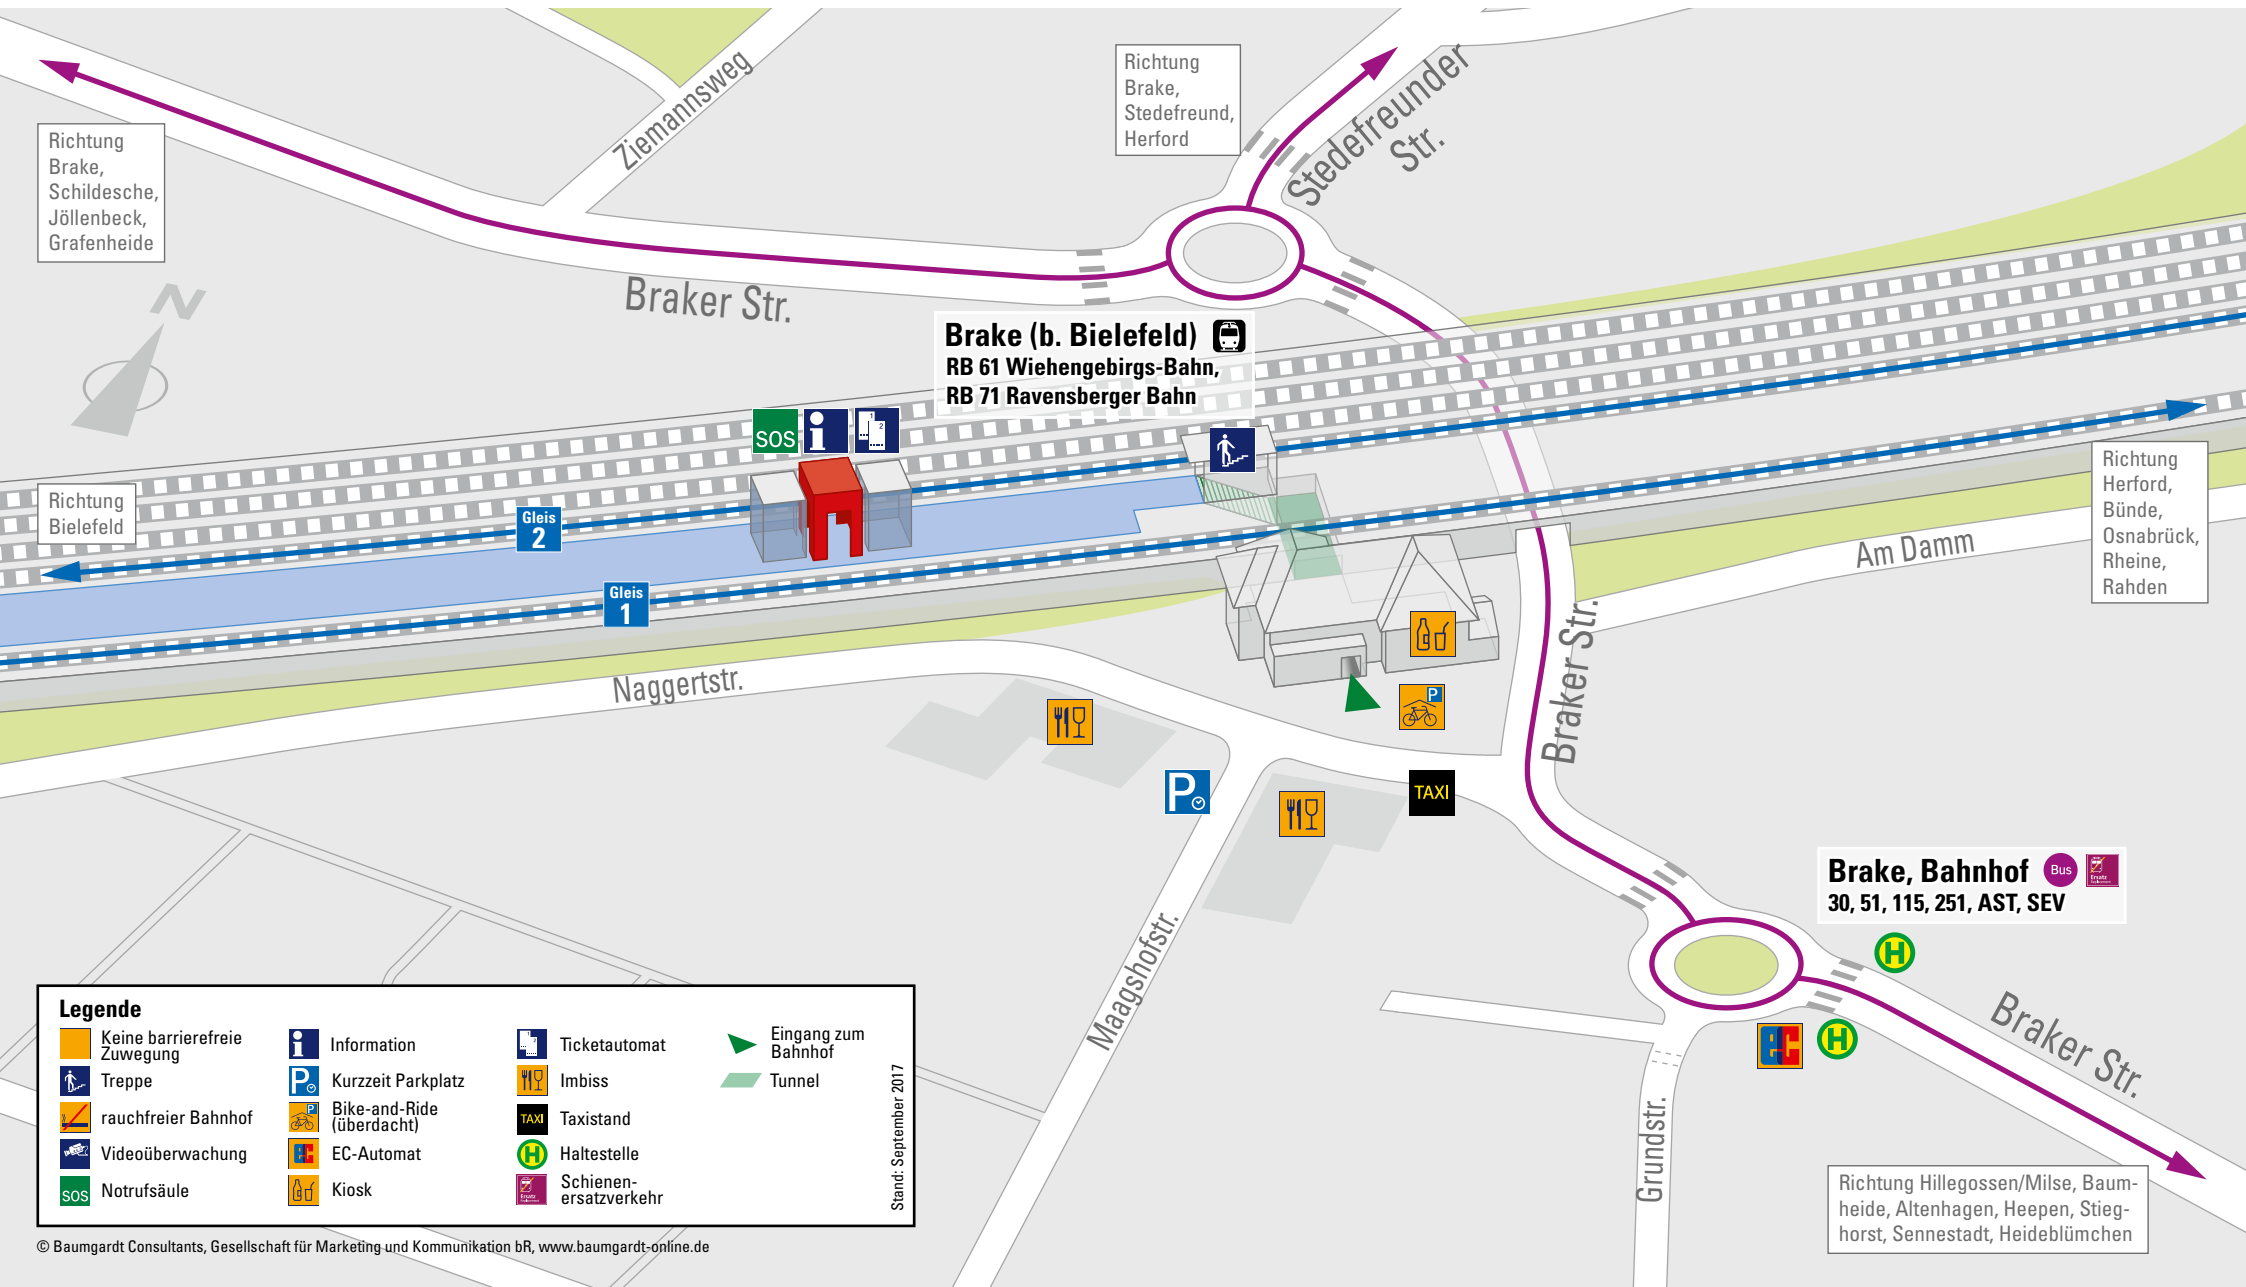

Brake (b. Bielefeld)

Richtung Brake, Schildesche, Jöllenbeck, Grafenheide

Richtung Brake, Stedefreund, Herford

Richtung Bielefeld

Richtung Herford, Bünde, Osnabrück, Rheine, Rahden

Richtung Hillegossen/Milse, Baumheide, Altenhagen, Heepen, Stieghorst, Sennestadt, Heideblümchen

Brake (b. Bielefeld)
 RB 61 Wiehengebirgs-Bahn,
 RB 71 Ravensberger Bahn

Brake, Bahnhof
 30, 51, 115, 251, AST, SEV

Legende

Keine barrierefreie Zuwegung	Information	Ticketautomat	Eingang zum Bahnhof
Treppe	Kurzzeit Parkplatz	Imbiss	Tunnel
rauchfreier Bahnhof	Bike-and-Ride (überdacht)	Taxistand	
Videoüberwachung	EC-Automat	Haltestelle	
Notrufsäule	Kiosk	Schienenersatzverkehr	