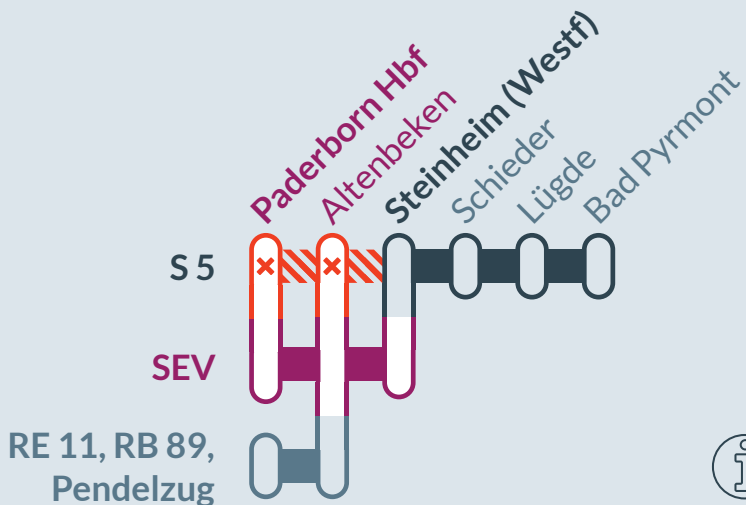

S 5

Paderborn Hbf ↔ Hannover Hbf

von
Fr, 24.06.2022
21:00 Uhr

bis
Fr, 05.08.2022
21:00 Uhr

Streckensperrung zwischen:
Paderborn Hbf und Altenbeken

Einzelne Fahrten in Tagesrandlagen werden ab / bis Emmerthal durch Busse ersetzt

Ab 02. Juli verkehren die Züge der Linie S 5 und der SEV in geänderten Fahrzeiten.

www.zuginfo.nrw

zuginfo.nrw ist ein Serviceangebot für Kunden im Regionalverkehr in Nordrhein-Westfalen.

- betroffene Linie
- Ausfall auf der Linie
- Alternative Verbindungen
- Ersatzverkehr mit Bussen (SEV)

Rund um den Bahnknoten Altenbeken erneuern wir in diesem Jahr mehr als 20 Kilometer Gleis und rund 30 Weichen. Darüber hinaus errichten wir bei Paderborn eine Straßenunterführung (Beseitigung eines Bahnübergangs) und arbeiten an Bahnsteigen.