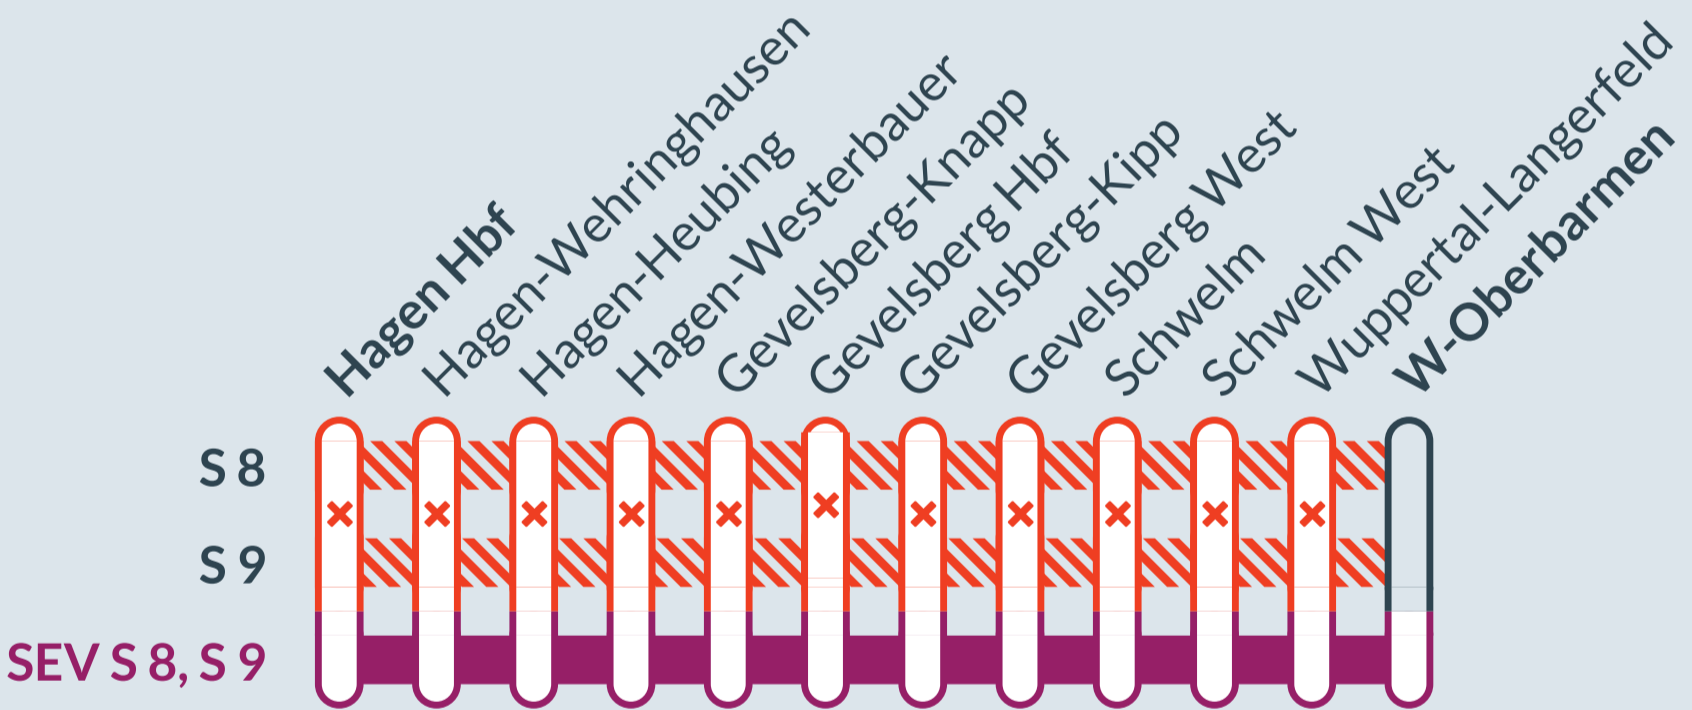

Baustellenbedingte Einschränkung:

S 8, S 9

Hagen ↔ Mönchengladbach (S 8)

Hagen ↔ Haltern / Recklinghausen (S 9)

von
Fr, 16.08.2024
1:00 Uhr

bis
Mo, 19.08.2024
5:00 Uhr

Zugausfälle mit Ersatzverkehr zwischen:
Hagen Hbf und **Wuppertal-Oberbarmen**

- Ausfall auf der Linie
- Ersatzverkehr mit Bussen (SEV)
- betroffene Linie

Ersatz Replacement

Finden Sie Ihren Ersatzverkehr und Ihre Reisealternativen:

☎ 0202 515 62 515
(Ortstarif)

📱 www.zuginfo.nrw

zuginfo.nrw ist ein Serviceangebot für Kunden im Regionalverkehr in Nordrhein-Westfalen.