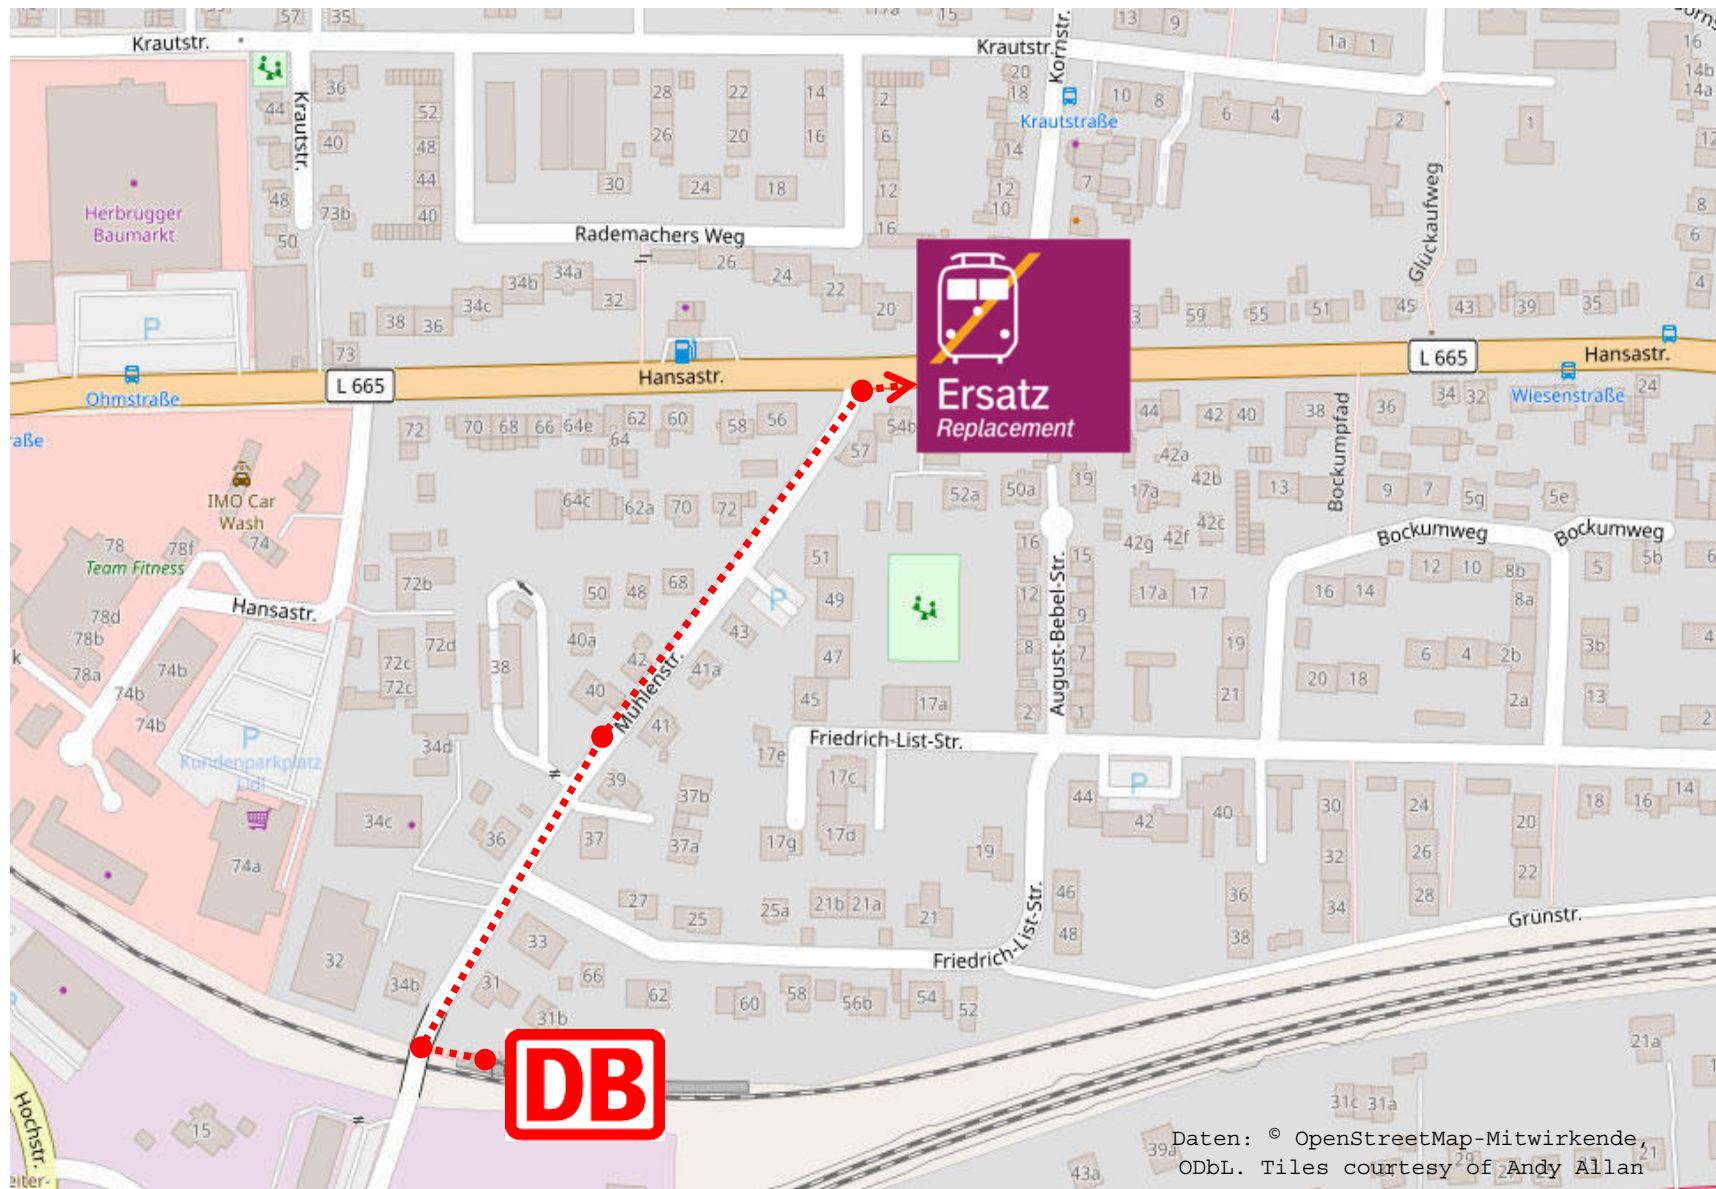

## Unna – Haltestelle Königsberger Tor

**Legende:**  
..... Fußweg zum Halteplatz für den Schienenersatzverkehr

## Unna West – Ersatzhaltestelle Hansastr. / Krautstraße