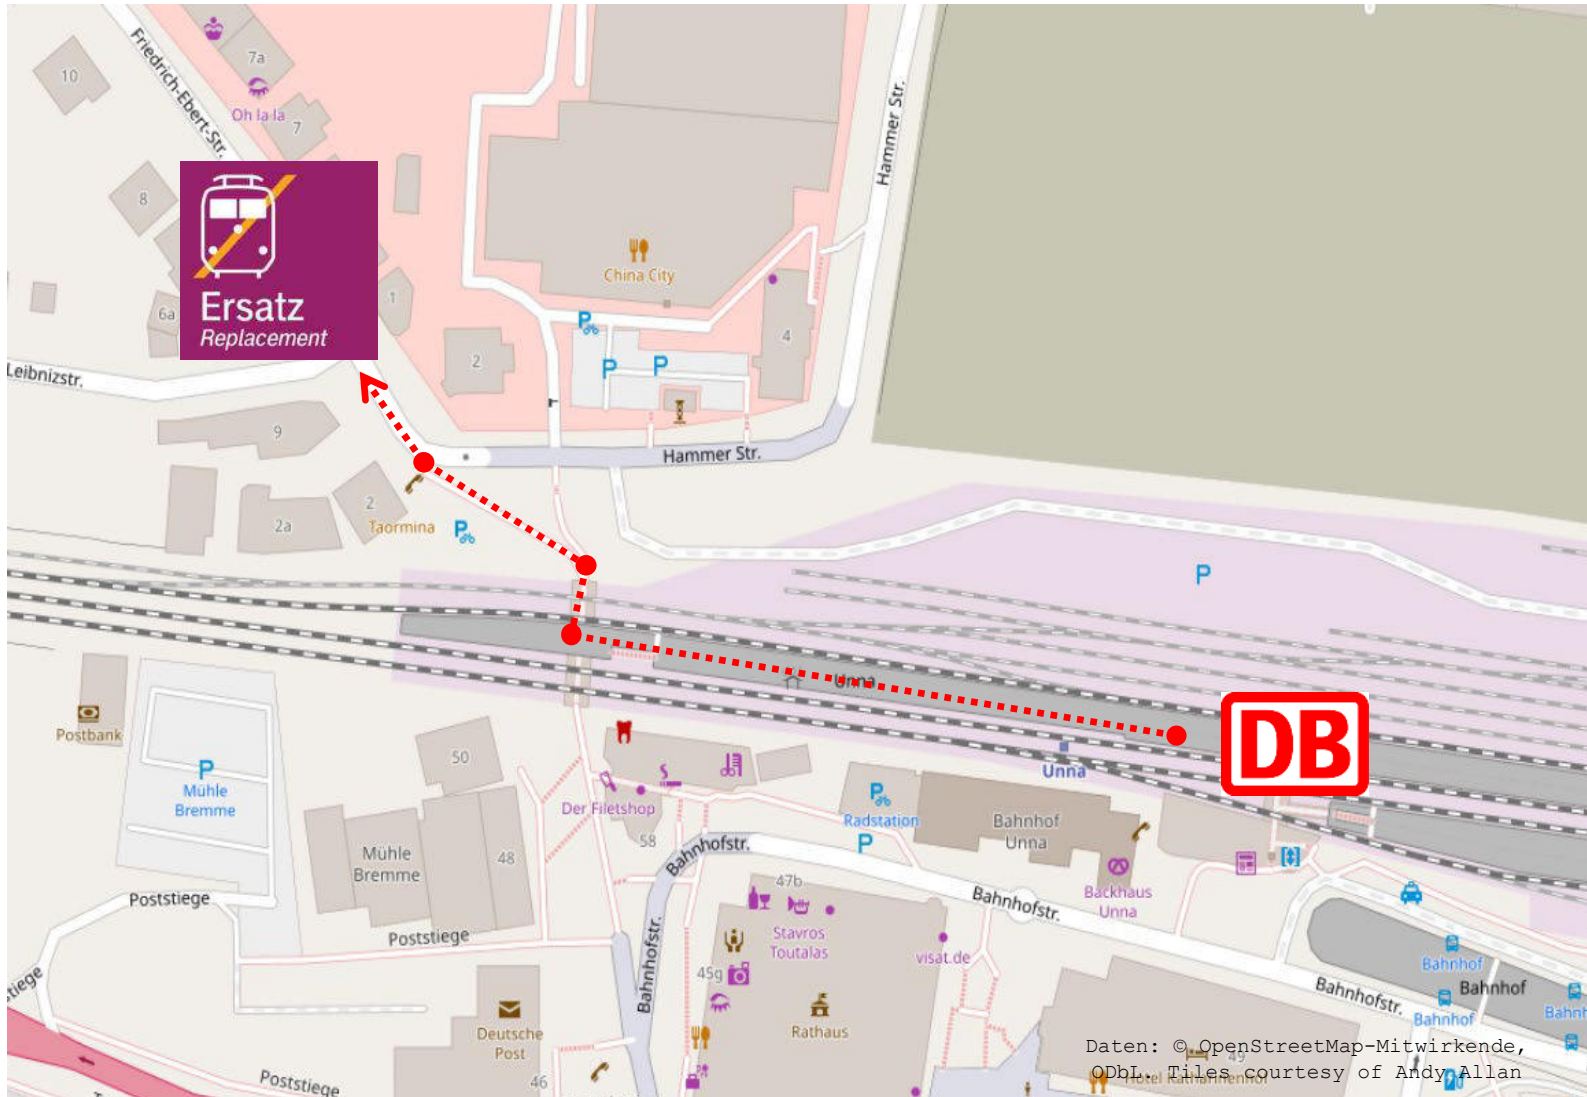

### Legende:

..... Fußweg zum Halteplatz für den Schienerersatzverkehr

## Unna – Haltestelle Königsberger Tor

**Legende:**  
..... Fußweg zum Halteplatz für den Schienenersatzverkehr