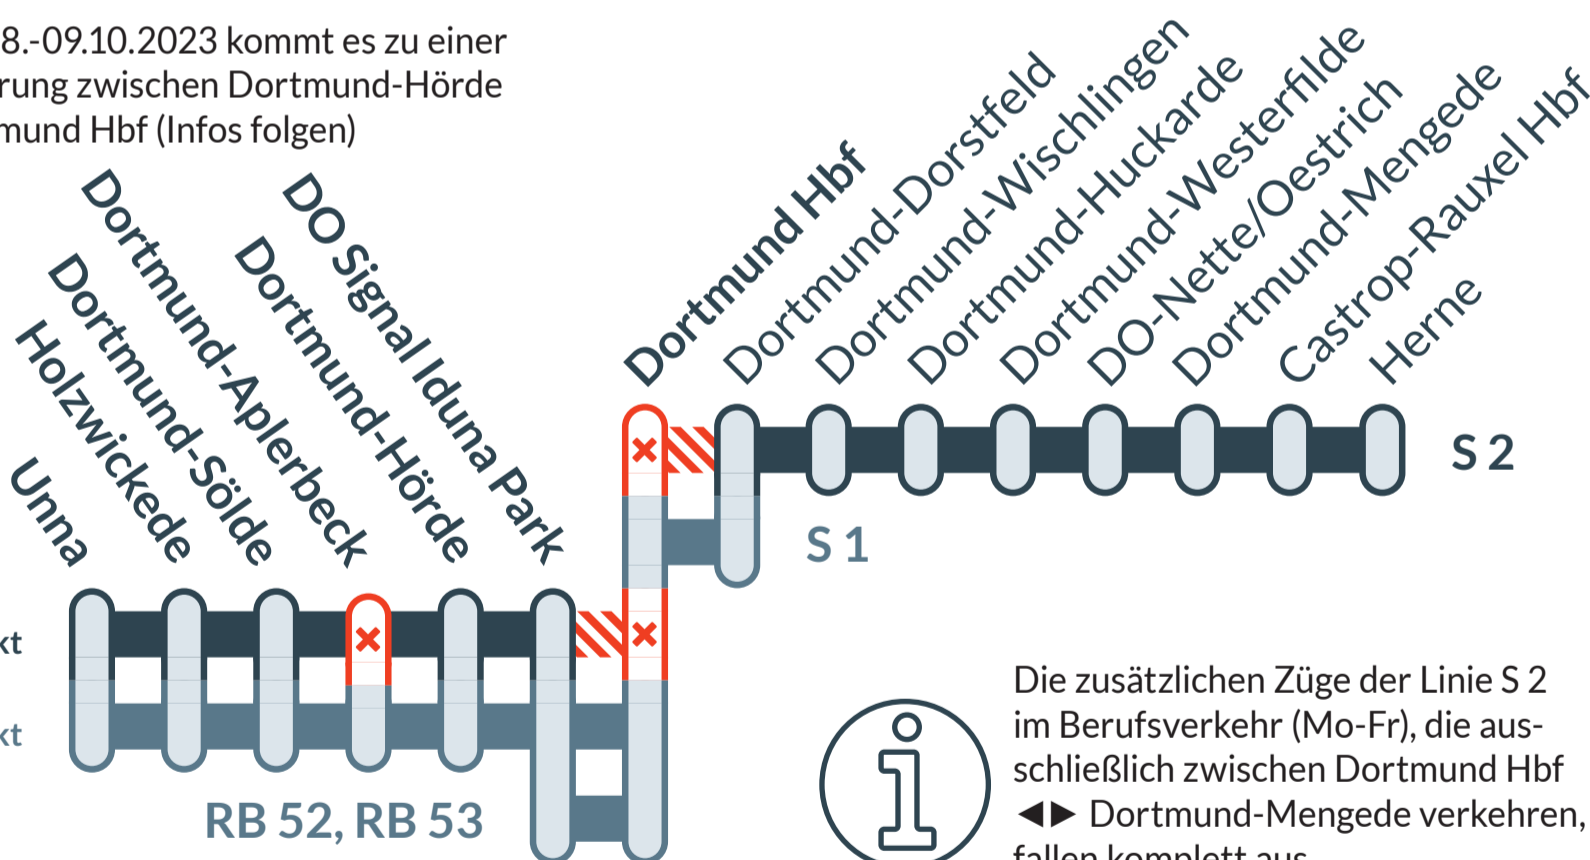

Ankündigung Bauarbeiten:

S 2, RB 59

Essen / Recklinghausen ↔ Dortmund (S 2)
Soest ↔ Dortmund (RB 59 - Zwischentakt)

Ab Samstag, 15.04.2023 bis Anfang 2024

Zugausfälle aufgrund von Bahnsteigarbeiten in Dortmund Hbf zwischen:

Dortmund-Dorstfeld und **Dortmund Hbf (S 2)** nur Mo-Fr und
DO-Signal-Iduna-Park und **Dortmund Hbf (RB 59 Zwischentakt)**

Haltausfälle in **Dortmund-Aplerbeck** für **RB 59 (Zwischentakt)**

Vom 25.08.-09.10.2023 kommt es zu einer Totalsperrung zwischen Dortmund-Hörde und Dortmund Hbf (Infos folgen)

Die zusätzlichen Züge der Linie S 2 im Berufsverkehr (Mo-Fr), die ausschließlich zwischen Dortmund Hbf ◀▶ Dortmund-Mengede verkehren, fallen komplett aus.

Ersatz
Replacement

Weitere Informationen zu Reisealternativen und Fahrplanänderungen stehen vor Baubeginn zur Verfügung.