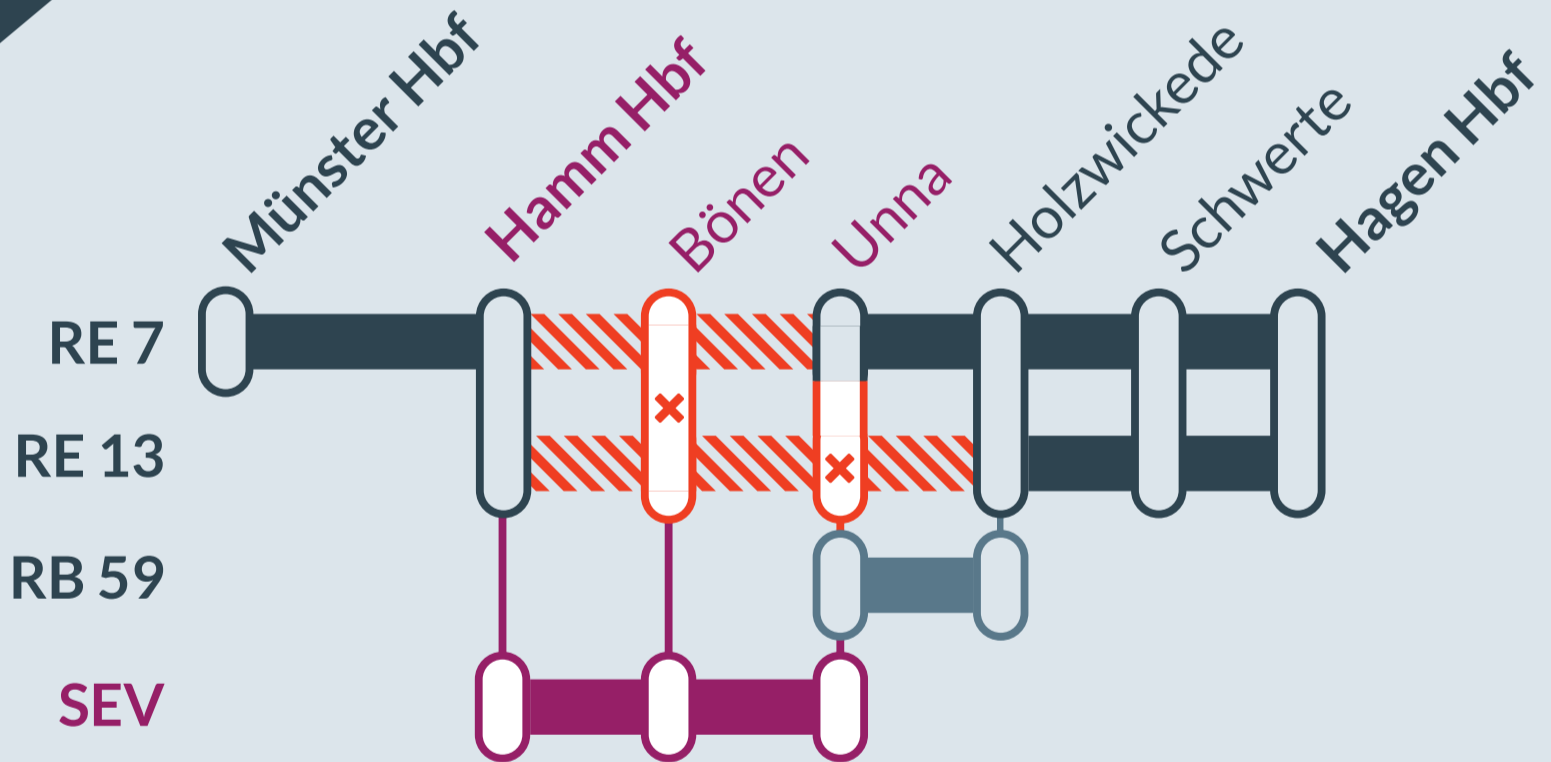

Baustellenbedingte Einschränkung:

RE 7

Rheine ↔ Krefeld Hbf

RE 13

Venlo (NL) ↔ Hamm (Westf) Hbf

von
Do, 11.08.2022
20:00 Uhr

bis
So, 21.08.2022
05:00 Uhr

Streckensperrung zwischen:
Hamm und Unna/Holzwickede

Haltausfälle zwischen:
Hamm und Holzwickede

- Ausfall auf der Linie
- Alternative Verbindungen
- Ersatzverkehr mit Bussen (SEV)

 Finden Sie Ihren Ersatzverkehr und Ihre Reisealternativen:

Ersatz Replacement

Aufgrund von Bauarbeiten der DB Netz werden die Züge der Linie RE 7 zwischen Unna - Hamm und RE 13 zwischen Holzwickede - Hamm ausfallen. Ein Schienenersatzverkehr (SEV) mit Bussen ist eingerichtet.

HAGEN HBF → MÜNSTER (WESTF) HBF