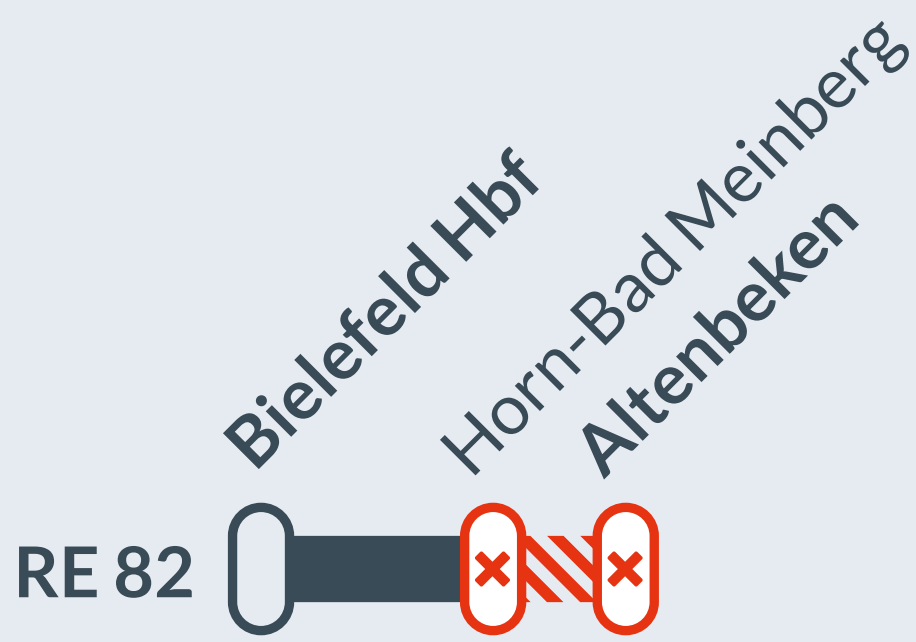

Baustellenbedingte Einschränkung:

RE 82

Bielefeld Hbf ↔ Altenbeken

am 01.06.25 zwischen:
21:25 Uhr und **22:45 Uhr**

Streckensperrung zwischen:
Horn-Bad Meinberg und **Altenbeken**

Bitte beachten Sie den eingerichteten Ersatzverkehr der eurobahn. Weitere Informationen unter zuginfo.nrw

 Ausfall auf der Linie

 betroffene Linie

 **Ersatz**
Replacement

Finden Sie Ihren Ersatzverkehr und Ihre Reisealternativen:

 0202 515 62 515
(Ortstarif)

 www.zuginfo.nrw

zuginfo.nrw ist ein Serviceangebot für Kunden im Regionalverkehr in Nordrhein-Westfalen.

Fahrtrichtung Altenbeken	
Gültigkeit	01.06.
Linie	RE 82
Bielefeld Hbf	20:35
Oerlinghausen	20:50
Oerlinghausen	20:52
Lage (Lippe)	21:04
Lage (Lippe)	21:08
Detmold	21:15
Detmold	21:16
Horn-Bad Meinberg	21:23
Horn-Bad Meinberg	21:28
Altenbeken	21:46

Fahrtrichtung Bielefeld	
Gültigkeit	01.06.
Linie	RE 82
Altenbeken	22:13
Horn-Bad Meinberg	22:31
Horn-Bad Meinberg	22:32
Detmold	22:39
Detmold	22:40
Lage (Lippe)	22:50
Lage (Lippe)	22:55
Oerlinghausen	23:05
Oerlinghausen	23:07
Bielefeld Hbf	23:24