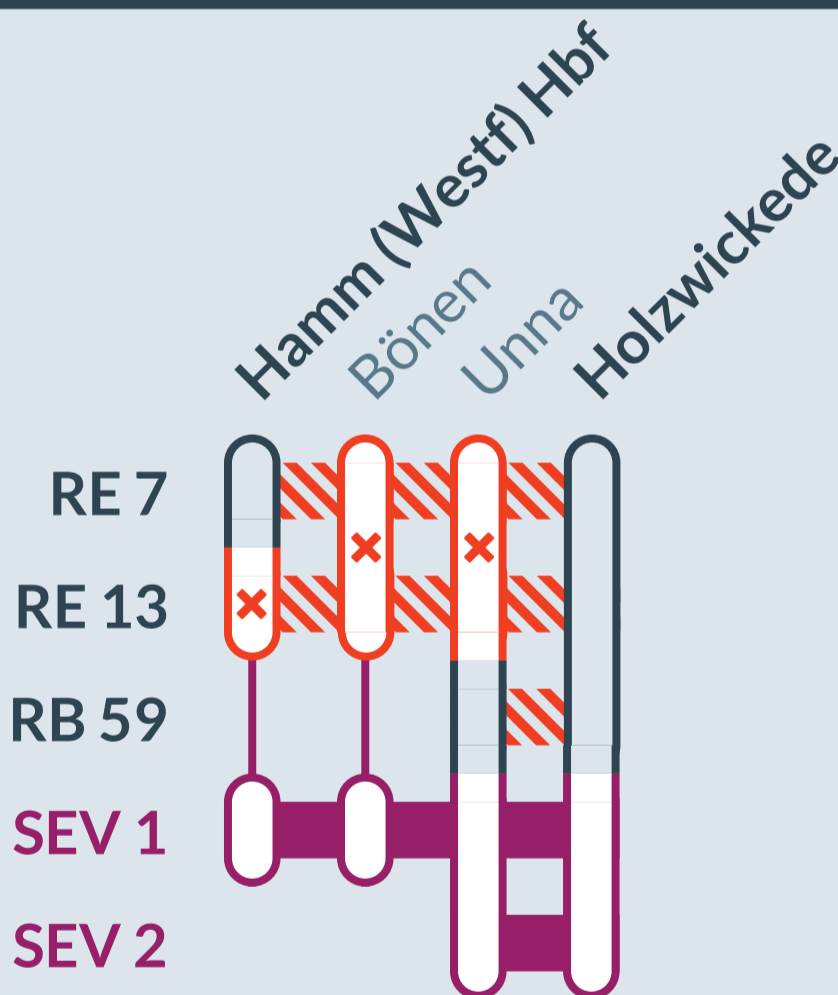

Baustellenbedingte Einschränkung:

RE 7, RE 13, RB 59

Rheine ↔ Krefeld Hbf

Hamm (Westf) Hbf ↔ Venlo

Soest ↔ Dortmund Hbf

von
Fr, 26.04.2024
21:00 Uhr

bis
Fr, 10.05.2024
05:00 Uhr

Streckensperrung zwischen:
Hamm (Westf) Hbf und Holzwickede (RE 7 & RE 13)
Unna und Holzwickede (RB 59)

 Ausfall auf der Linie
 Ersatzverkehr mit Bussen (SEV)

 Finden Sie Ihren Ersatzverkehr und Ihre Reisealternativen:

Ersatz Replacement

☎ 0202 51562515
 📱 www.zuginfo.nrw

zuginfo.nrw ist ein Serviceangebot für Kunden im Regionalverkehr in Nordrhein-Westfalen.