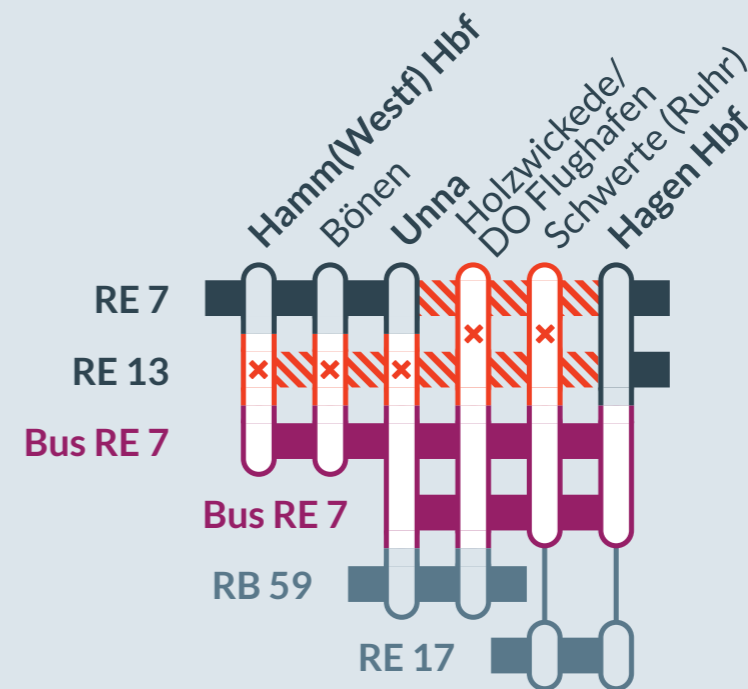

Baustellenbedingte Einschränkung:

RB 53

Dortmund Hbf ↔ Iserlohn

Änderung Verlängerung

bis
Mo, 13.01.2025
5:00 Uhr

Zugausfälle mit Ersatzverkehr zwischen:
Dortmund Hbf und Iserlohn

Bitte beachten Sie auch die separat veröffentlichten Fahrplanänderungen der Linie RE 57 (Dortmund-Warburg/Winterberg), die ebenfalls von dieser Baumaßnahme betroffen ist.

Baustellenbedingte Einschränkung:

RE 7, RE 13

Rheine ↔ Krefeld Hbf (RE 7)

Hamm (Westf) Hbf ↔ Venlo (RE 13)

Änderung Verlängerung

bis
Mo, 13.01.2025 *
5:00 Uhr

Zugausfälle mit Ersatzverkehr zwischen:
Unna und Hagen Hbf (RE 7) sowie zwischen
Hamm (Westf) Hbf und Hagen Hbf (RE 13)

- * Die Züge der Linie RE 7 fallen weiterhin bis einschließlich 26.01.2024 zwischen Hagen und Unna aus.
- Vorabinformation: Im Februar folgen weitere Bauarbeiten mit Ersatzverkehren auf dieser Linie, hierzu werden wir Sie separat informieren

- Ausfall auf der Linie
- Ersatzverkehr mit Bussen (SEV)
- betroffene Linie

Ersatz Replacement

Finden Sie Ihren Ersatzverkehr und Ihre Reisealternativen: