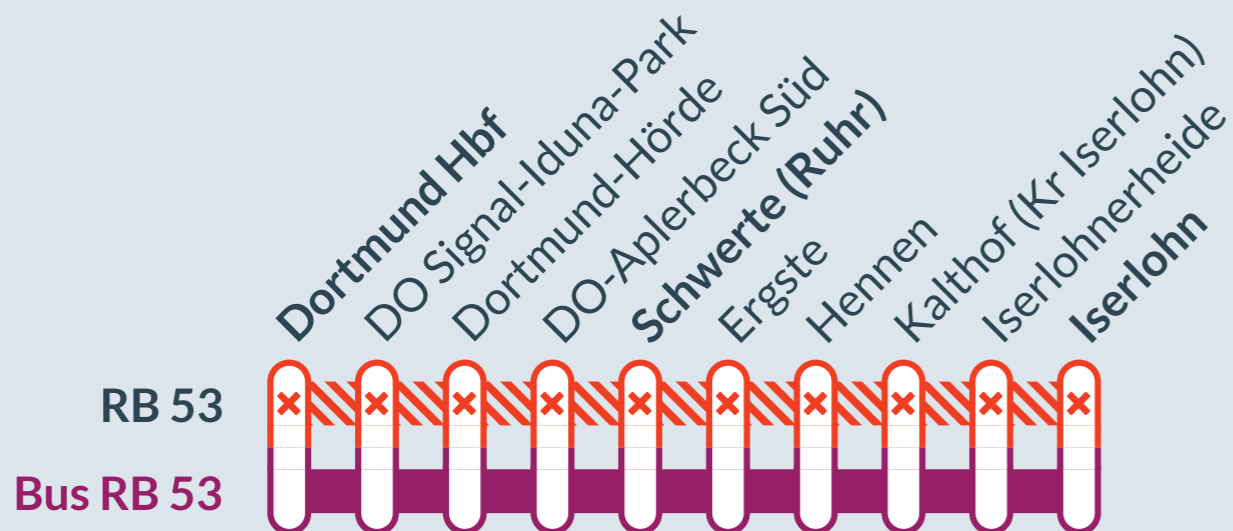

Baustellenbedingte Einschränkung:

RB 53

Dortmund Hbf ↔ Iserlohn

Änderung Verlängerung

bis
Mo, 13.01.2025
5:00 Uhr

Zugausfälle mit Ersatzverkehr zwischen:
Dortmund Hbf und Iserlohn

Bitte beachten Sie auch die separat veröffentlichten Fahrplanänderungen der Linie RE 57 (Dortmund-Warburg/Winterberg), die ebenfalls von dieser Baumaßnahme betroffen ist.

Baustellenbedingte Einschränkung:

RE 7, RE 13

Rheine ↔ Krefeld Hbf (RE 7)

Hamm (Westf) Hbf ↔ Venlo (RE 13)

Änderung Verlängerung

bis
Mo, 13.01.2025 *
5:00 Uhr

Zugausfälle mit Ersatzverkehr zwischen:
Unna und Hagen Hbf (RE 7) sowie zwischen
Hamm (Westf) Hbf und Hagen Hbf (RE 13)

- * Die Züge der Linie RE 7 fallen weiterhin bis einschließlich 26.01.2024 zwischen Hagen und Unna aus.
- Vorabinformation: Im Februar folgen weitere Bauarbeiten mit Ersatzverkehren auf dieser Linie, hierzu werden wir Sie separat informieren