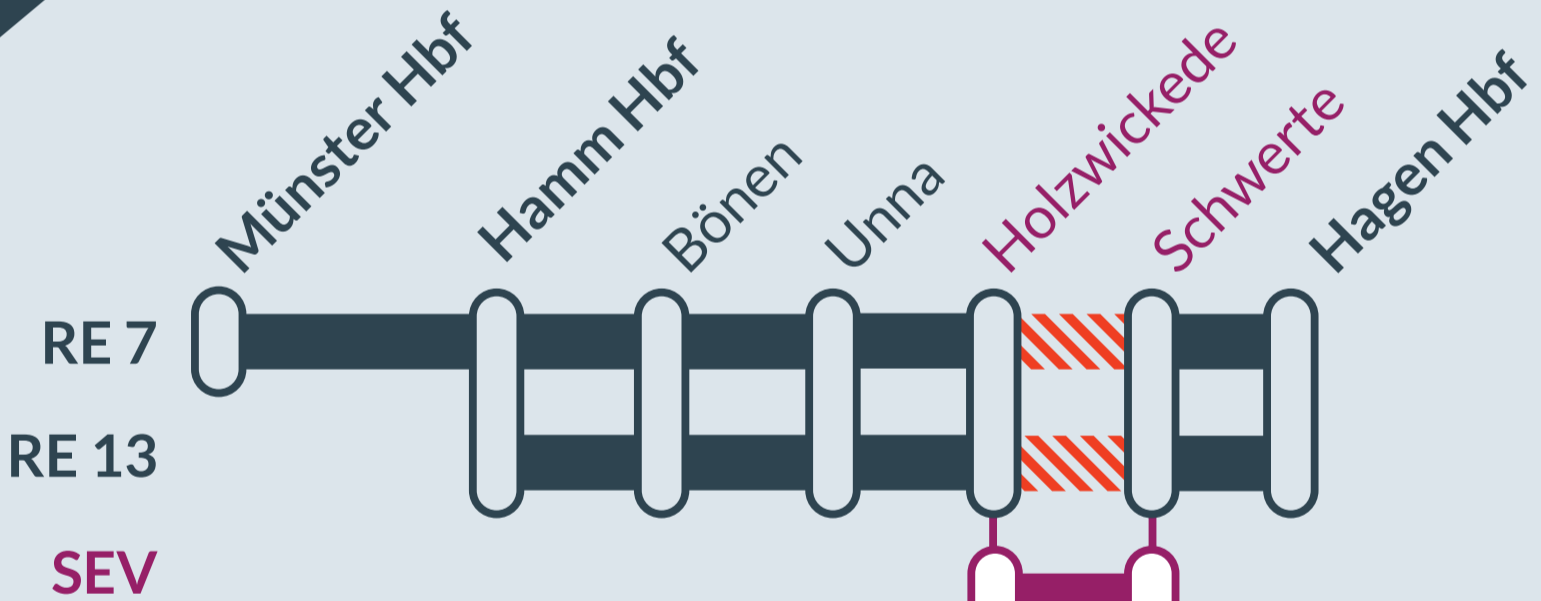

# Baustellenbedingte Einschränkung:

**RE 7**

Rheine ↔ Krefeld Hbf

**RE 13**

Venlo (NL) ↔ Hamm (Westf) Hbf

von	bis	von	bis
Fr, 16.09.2022	So, 18.09.2022	Fr, 23.09.2022	So, 25.09.2022
21:00 Uhr	23:59 Uhr	21:00 Uhr	23:59 Uhr

Streckensperrung zwischen:  
**Holzwickede und Schwerte**

Haltausfälle zwischen:  
**Holzwickede und Schwerte**

- Ausfall auf der Linie
- Alternative Verbindungen
- Ersatzverkehr mit Bussen (SEV)

Finden Sie Ihren  
**Ersatzverkehr**  
und Ihre **Reise-**  
**alternativen:**

## Bauarbeiten zwischen Holzwickedede und Schwerte vom 16. bis 25. September 2022

Aufgrund von Bauarbeiten werden die Züge der Linien RE 7 und RE 13 zwischen Holzwickedede und Schwerte ausfallen. Schienenersatzverkehr mit Bussen ist eingerichtet.