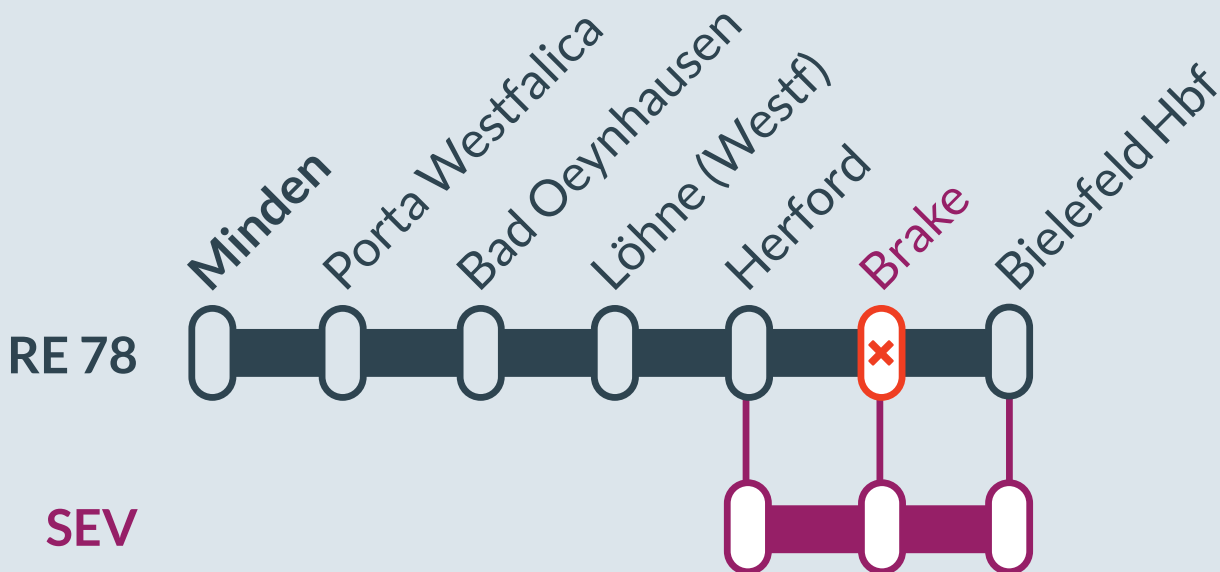

00:30 - 01:30 Uhr

00:30 - 01:30 Uhr

00:30 - 01:30 Uhr

00:30 - 01:30 Uhr

Umbauarbeiten am Bahnhof:
Brake (b Bielefeld)

Haltausfall:
Brake (b Bielefeld)

Ersatzverkehr mit Bussen (SEV)

Finden Sie Ihren Ersatzverkehr und Ihre Reisealternativen:

Aufgrund von Bauarbeiten der DB Netz wird ein Zug der Linie RE 78 nicht in Brake halten. Schienenersatzverkehr mit Bussen ist eingerichtet.

NIENBURG (WESER) → BIELEFELD HBF

| Verkehrstage | | | |
|-------------------------------|----|-------|-------|
| Donnerstag, 04.08.2022 | | X | X |
| Dienstag, 09.08.2022 | | X | X |
| Mittwoch, 10.08.2022 | | X | X |
| Donnerstag, 11.08.2022 | | X | X |
| Linie / Schienenersatzverkehr | | RE 78 | Bus |
| Minden (Westf) | ab | 00:30 | |
| Porta Westfalica | | 00:35 | |
| Bad Oeynhausen | | 00:42 | |
| Löhne (Westf) | | 00:47 | |
| Herford | an | 00:53 | ↴ |
| Herford | ab | 00:54 | 01:00 |
| Brake (b Bielefeld) | | | 01:15 |
| Bielefeld Hbf | an | 01:05 | 01:30 |

Ersatz
Replacement

SEV-Bushaltestellen

| | |
|-----------|---|
| Bielefeld | Haltestelle "Europaplatz" |
| Brake | Haltestelle Bahnhof (Braker Str. ggü. Aldi) |
| Herford | Busbahnhof (Haltestellenbereich 2) |