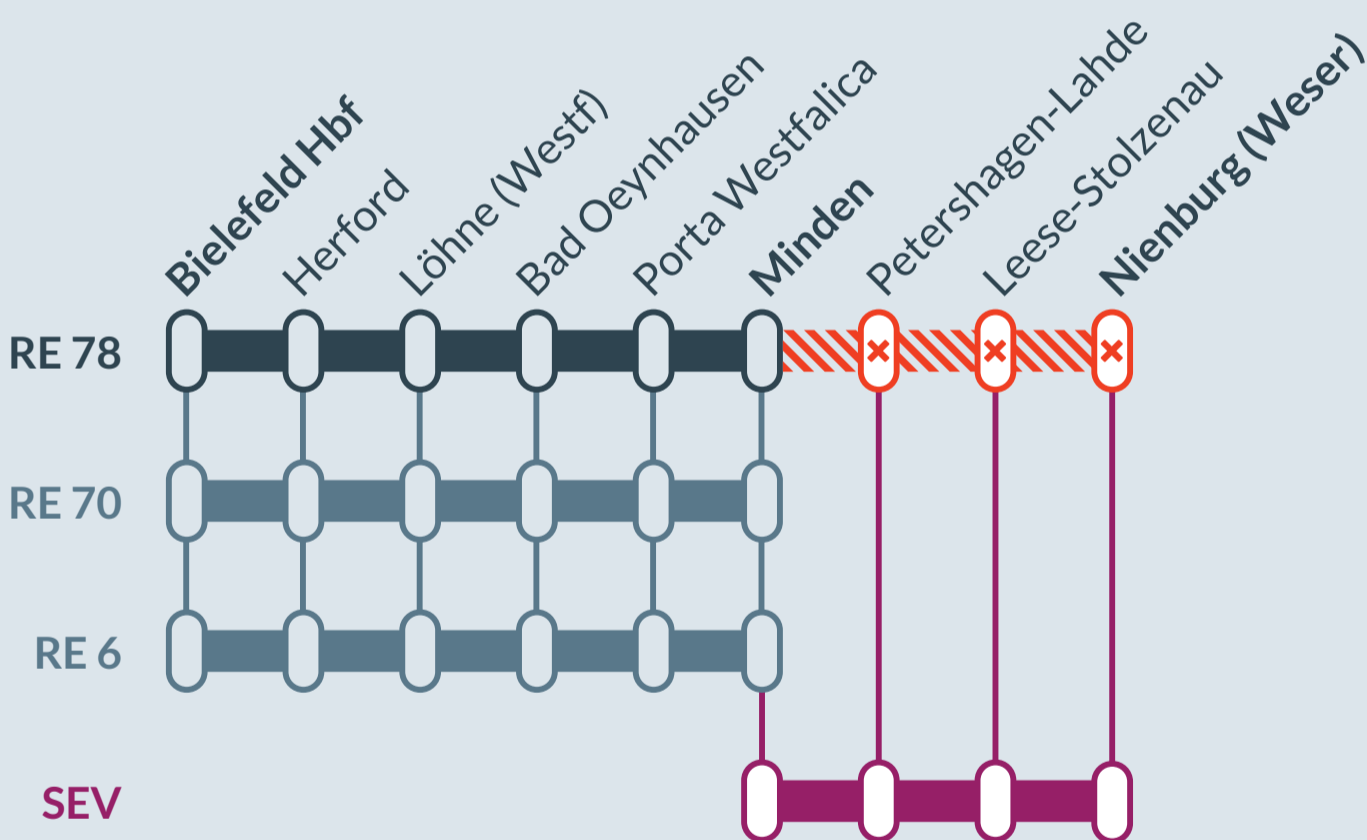

Baustellenbedingte Einschränkung:

RE 78

Bielefeld Hbf ↔ Nienburg (Weser)

von
Mi, 17.05.2023
06:00 Uhr

bis
Fr, 02.06.2023
23:00 Uhr

Streckensperrung und Haltausfälle zwischen:
Minden und Nienburg

- Ausfall auf der Linie
- Alternative Verbindungen
- Ersatzverkehr mit Bussen (SEV)