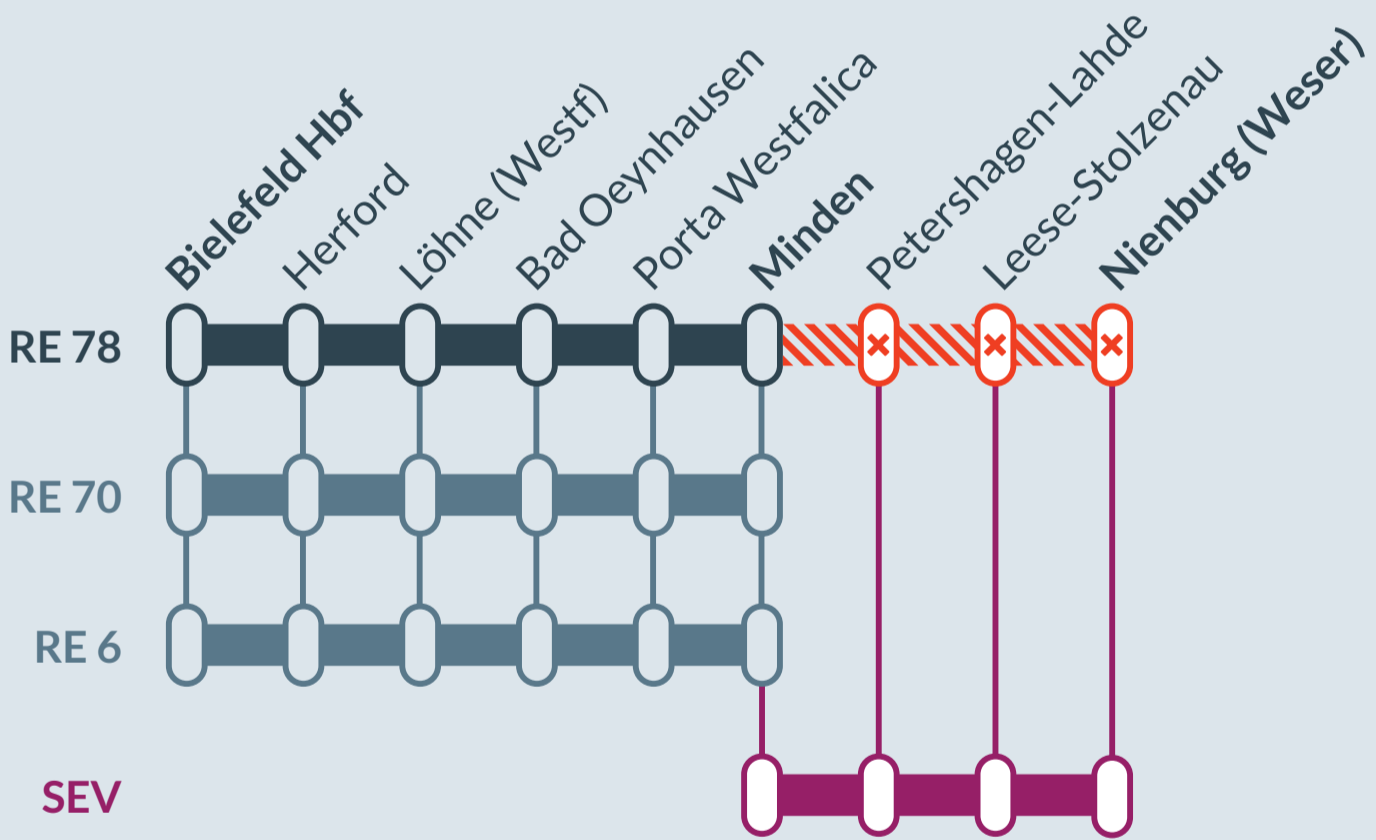

Baustellenbedingte Einschränkung:

RE 78

Bielefeld Hbf ↔ Nienburg (Weser)

von
Sa, 14.10.2023
05:00 Uhr

bis
So, 15.10.2023
23:00 Uhr

Haltausfälle zwischen:
Minden und Nienburg

- Ausfall auf der Linie
- Alternative Verbindungen
- Ersatzverkehr mit Bussen (SEV)

FAHRPLANÄNDERUNGEN RE 78

(RHEDA-WIEDENBRÜCK) ↔ BIELEFELD HBF ↔ NIENBURG (WESER)

Ausfall zwischen Minden und Nienburg

am 14. und 15. Oktober 2023

Aufgrund von Bauarbeiten durch DB Netz werden im oben genannten Zeitraum die Züge der Linie RE 78 zwischen Minden und Nienburg ausfallen.