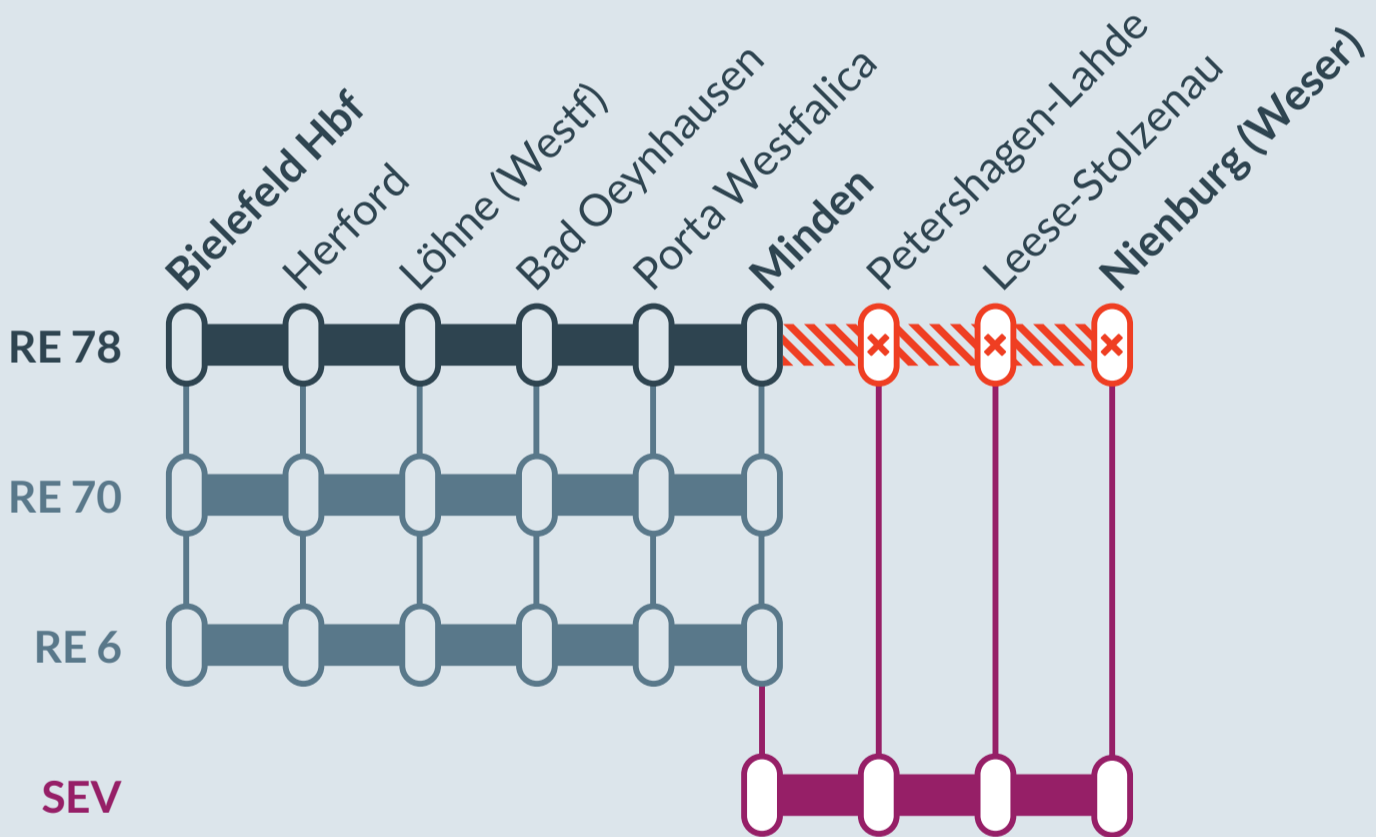

# Baustellenbedingte Einschränkung:

## RE 78

Bielefeld Hbf ↔ Nienburg (Weser)

von  
Fr, 02.06.2023  
06:00 Uhr

bis  
Fr, 23.06.2023  
22:00 Uhr

Streckensperrung und Haltausfälle zwischen:  
**Minden und Nienburg**

- Ausfall auf der Linie
- Alternative Verbindungen
- Ersatzverkehr mit Bussen (SEV)

# FAHRPLANÄNDERUNGEN RE 78

eurobahn

(RHEDA-WIEDENBRÜCK) ↔ BIELEFELD HBF ↔ NIENBURG (WESER)

## Ausfall zwischen Minden und Nienburg

vom 02. bis 23. Juni 2023

Aufgrund von Bauarbeiten durch DB Netz werden im oben genannten Zeitraum die Züge der Linie RE 78 zwischen Minden und Nienburg ausfallen.