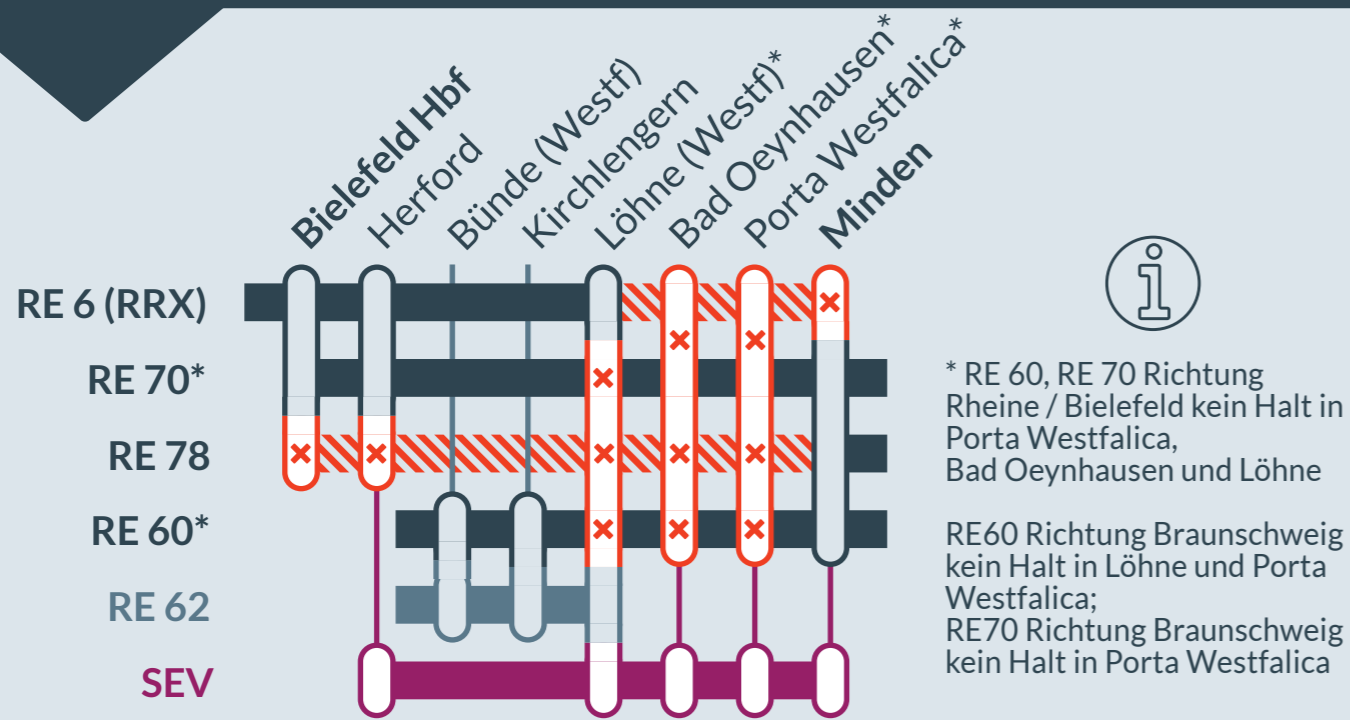

Baustellenbedingte Einschränkung:

- RE 6 (RRX) Köln/Bonn Flughafen ↔ Minden
- RE 60 Rheine ↔ Braunschweig Hbf
- RE 70 Bielefeld Hbf ↔ Braunschweig Hbf
- RE 78 Bielefeld Hbf ↔ Nienburg

Bauphase 3/4 nur nachts

Nächte 11./12.03.2025 bis 13./14.03.2025
jeweils zwischen 21 Uhr und 7 Uhr

Zugausfälle zwischen:
Bielefeld Hbf / Löhne und **Minden**

Haltausfälle zwischen:
Löhne und **Minden**

Baustellenbedingte Einschränkung:

- RE 6 (RRX) Köln/Bonn Flughafen ↔ Minden
- RE 60 Rheine ↔ Braunschweig Hbf
- RE 70 Bielefeld Hbf ↔ Braunschweig Hbf
- RE 78 Bielefeld Hbf ↔ Nienburg

Bauphase 4/4 nur nachts

Nächte 14./15.03.2025 bis 16./17.03.2025 und 21./22.03.2025 bis 23./24.03.2025
jeweils zwischen 21 Uhr und 7 Uhr

Zugausfälle zwischen:
Bielefeld Hbf / Löhne und **Minden** (- Bückeburg, Stadthagen)

0202 515 62 515 (Ortstarif)
www.zuginfo.nrw

zuginfo.nrw ist ein Serviceangebot für Kunden im Regionalverkehr in Nordrhein-Westfalen.

- Ausfall auf der Linie
- Ersatzverkehr mit Bussen (SEV)
- betroffene Linie
- Alternative Verbindungen

Finden Sie Ihren Ersatzverkehr und Ihre Reisealternativen:

Ersatz Replacement