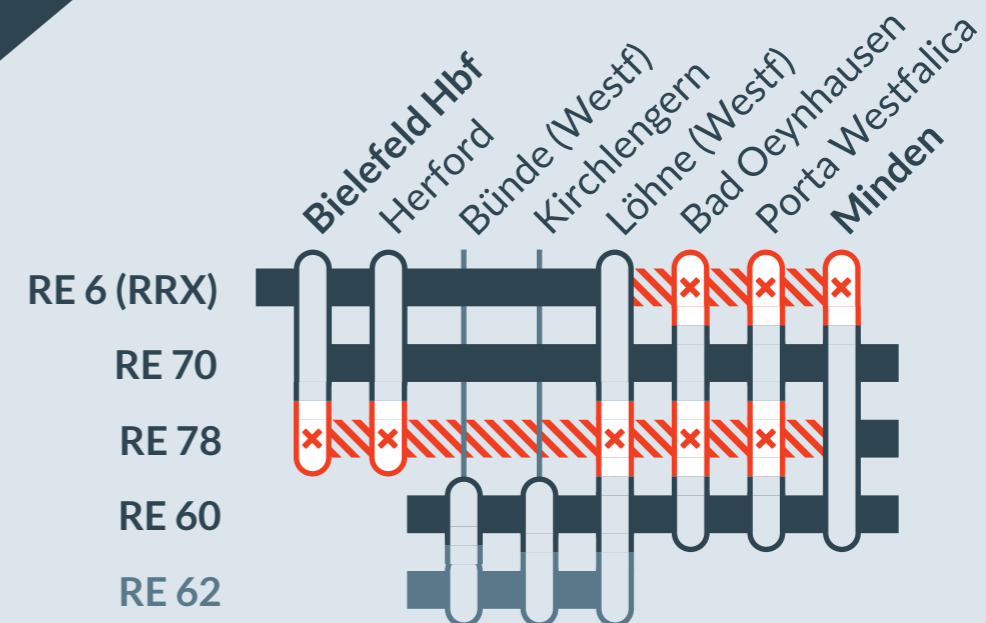

Bauphase 2/4 täglich durchgehend

von
Do, 06.03.2025
5:00 Uhr

bis
Di, 11.03.2025
21:00 Uhr

Zugausfälle zwischen:
Bielefeld Hbf / Löhne und Minden

* RE 60, RE 70 Richtung
Rheine / Bielefeld kein Halt in
Porta Westfalica,
Bad Oeynhausen und Löhne

RE60 Richtung Braunschweig
kein Halt in Löhne und Porta
Westfalica;
RE70 Richtung Braunschweig
kein Halt in Porta Westfalica

- Ausfall auf der Linie
- Ersatzverkehr mit Bussen (SEV)
- betroffene Linie
- Alternative Verbindungen