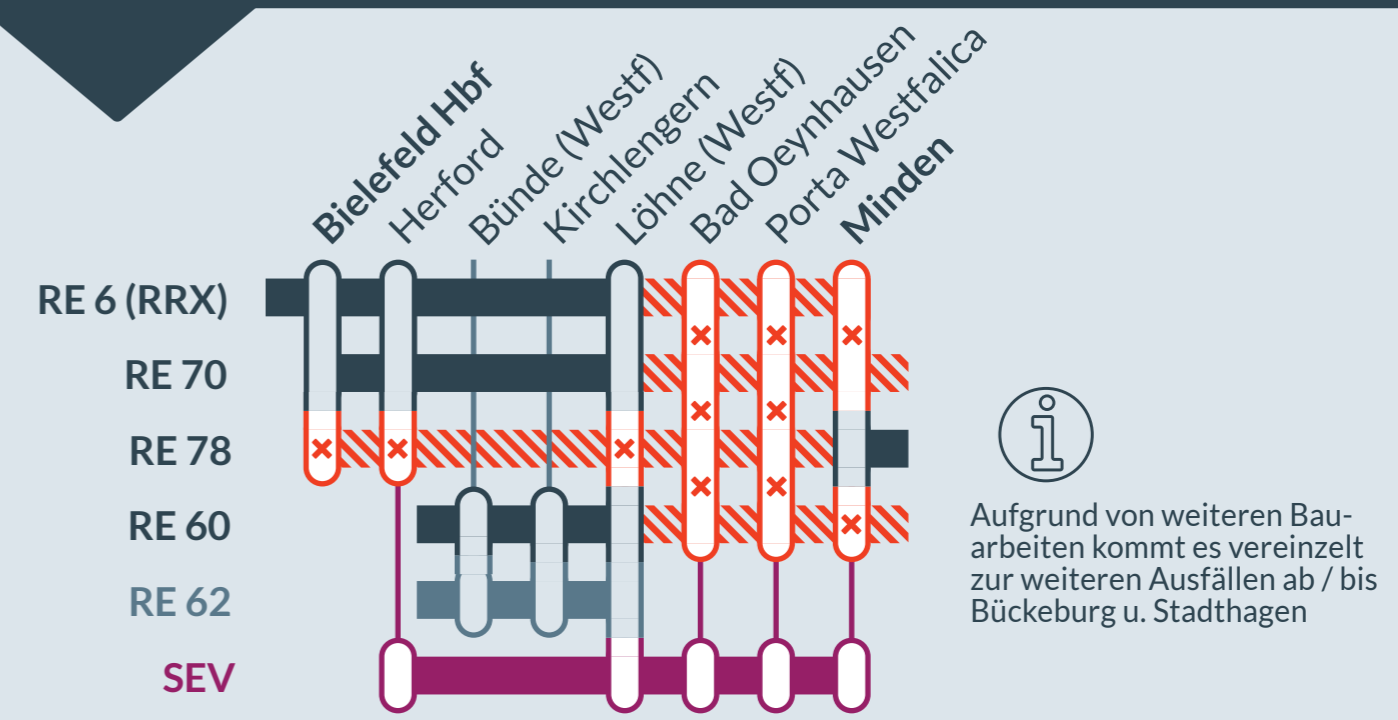

Baustellenbedingte Einschränkung:

- RE 6 (RRX) Köln/Bonn Flughafen ↔ Minden
- RE 60 Rheine ↔ Braunschweig Hbf
- RE 70 Bielefeld Hbf ↔ Braunschweig Hbf
- RE 78 Bielefeld Hbf ↔ Nienburg

Bauphase 3/4 nur nachts

Nächte 11./12.03.2025 bis 13./14.03.2025
jeweils zwischen 21 Uhr und 7 Uhr

Zugausfälle zwischen:
Bielefeld Hbf / Löhne und **Minden**

Haltausfälle zwischen:
Löhne und **Minden**

Baustellenbedingte Einschränkung:

- RE 6 (RRX) Köln/Bonn Flughafen ↔ Minden
- RE 60 Rheine ↔ Braunschweig Hbf
- RE 70 Bielefeld Hbf ↔ Braunschweig Hbf
- RE 78 Bielefeld Hbf ↔ Nienburg

Bauphase 4/4 nur nachts

Nächte 14./15.03.2025 bis 16./17.03.2025 und 21./22.03.2025 bis 23./24.03.2025
jeweils zwischen 21 Uhr und 7 Uhr

Zugausfälle zwischen:
Bielefeld Hbf / Löhne und **Minden** (- Bückeburg, Stadthagen)

0202 515 62 515 (Ortstarif)
www.zuginfo.nrw

zuginfo.nrw ist ein Serviceangebot für Kunden im Regionalverkehr in Nordrhein-Westfalen.

- Ausfall auf der Linie
- Ersatzverkehr mit Bussen (SEV)
- betroffene Linie
- Alternative Verbindungen

Finden Sie Ihren Ersatzverkehr und Ihre Reisealternativen:

Ersatz Replacement