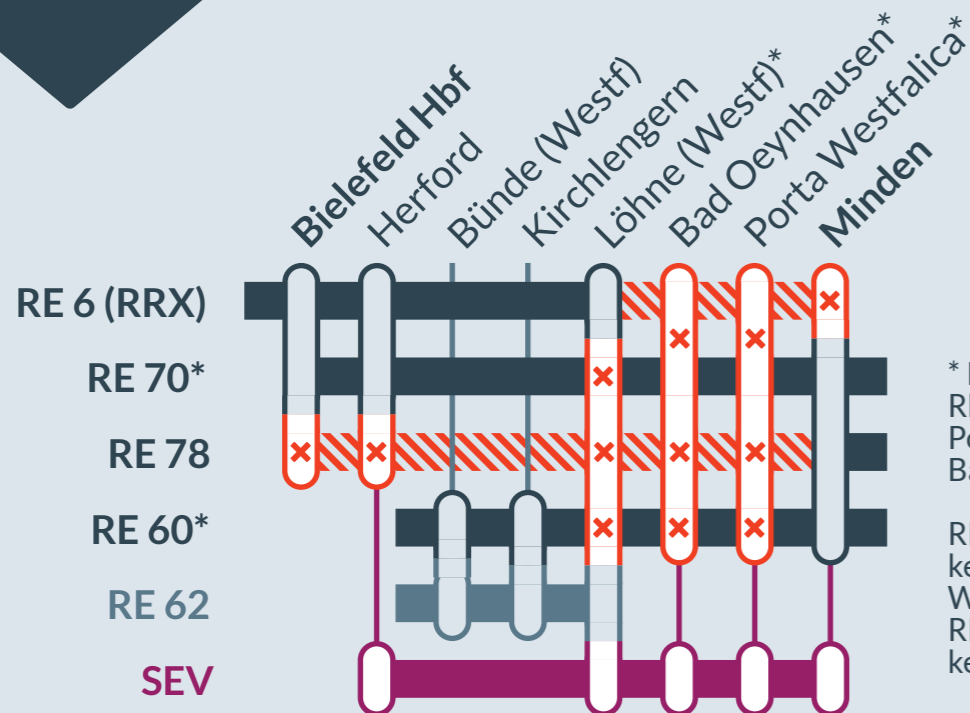

bis
Do, 06.03.2025
5:00 Uhr

Zugausfälle zwischen:
Bielefeld Hbf / Löhne und Minden

Haltausfälle zwischen:
Löhne und Minden

Baustellenbedingte Einschränkung:

RE 6 (RRX) Köln/Bonn Flughafen ↔ Minden
 RE 60 Rheine ↔ Braunschweig Hbf
 RE 70 Bielefeld Hbf ↔ Braunschweig Hbf
 RE 78 Bielefeld Hbf ↔ Nienburg

Bauphase 2/4 täglich durchgehend

von
Do, 06.03.2025
5:00 Uhr

bis
Di, 11.03.2025
21:00 Uhr

Zugausfälle zwischen:
Bielefeld Hbf / Löhne und Minden

* RE 60, RE 70 Richtung
Rheine / Bielefeld kein Halt in
Porta Westfalica,
Bad Oeynhausen und Löhne

RE60 Richtung Braunschweig
kein Halt in Löhne und Porta
Westfalica;
RE70 Richtung Braunschweig
kein Halt in Porta Westfalica

- Ausfall auf der Linie
- Ersatzverkehr mit Bussen (SEV)
- betroffene Linie
- Alternative Verbindungen