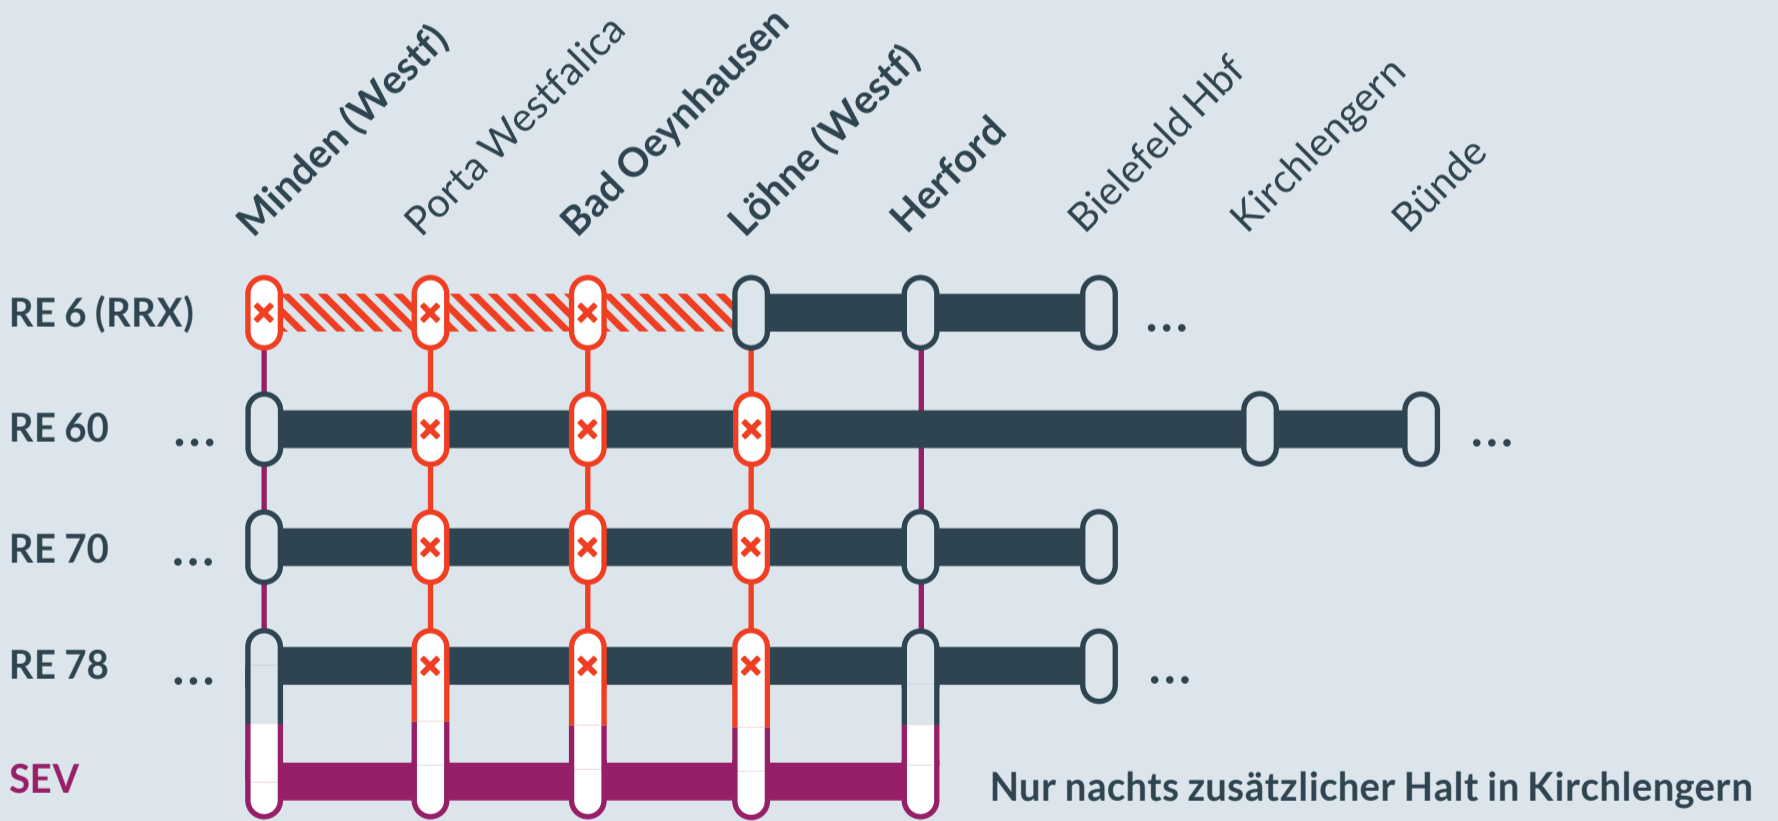

Baustellenbedingte Einschränkung:

RE 6 (RRX), RE 60, RE 70, RE 78

Minden (Westf) ↔ Köln/Bonn Flughafen

Braunschweig Hbf ↔ Rheine

Braunschweig Hbf ↔ Bielefeld Hbf

Nienburg (Weser) ↔ Bielefeld Hbf

von
Fr, 03.02.2023
22:00 Uhr

bis
Mi, 08.02.2023
00:00 Uhr

Streckensperrung und Haltausfälle zwischen
Minden (Westf) und Löhne (Westf)

Die Haltausfälle sind nicht in beiden Fahrtrichtungen identisch. Gleisänderungen sind möglich. Bitte informieren Sie sich vor Fahrtantritt.

- betroffene Linie
- Ausfall auf der Linie
- Ersatzverkehr mit Bussen (SEV)
- ... weitere Halte

Finden Sie Ihren
Ersatzverkehr
und Ihre **Reise-**
alternativen:

Ersatz Replacement

☎ 0221 13 999 444
📱 www.zuginfo.nrw