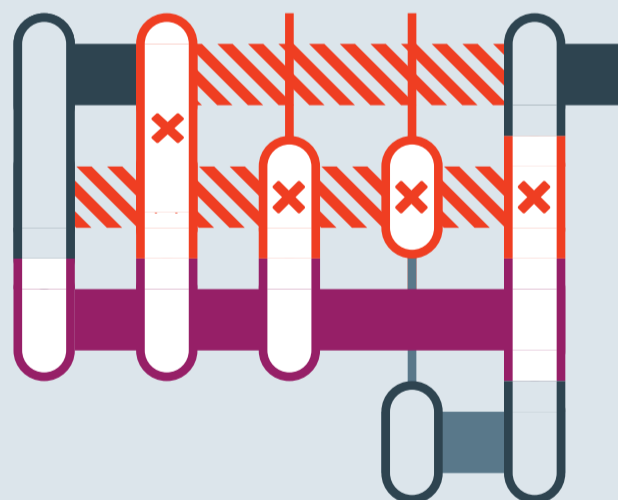

Baustellenbedingte Einschränkung:

RE 6 (RRX) Köln/Bonn Flughafen ↔ Minden*

RE 78 Rheda-Wiedenbrück ↔ Minden*

RB 69 Münster Hbf ↔ Bielefeld Hbf

von
Fr, 16.08.2024
21:00 Uhr

bis
Fr, 06.09.2024
21:00 Uhr

Streckensperrung zwischen:
Rheda-Wiedenbrück*, Gütersloh und Bielefeld Hbf

*RE 6 (RRX) fällt zwischen 21:00 - 05:00 Uhr bereits ab Rheda-Wiedenbrück aus

Bitte beachten Sie zudem die geänderten Fahrzeiten zwischen Bielefeld Hbf und Minden

*RE 78 der Zug ab Rheda-Wiedenbrück um 7:04 Uhr in Fahrtrichtung Minden fällt bis Bielefeld Hbf aus

Rheda-Wiedenbrück
Gütersloh Hbf
Isselhorst-Avenwedde
Bielefeld-Brackwede
Bielefeld Hbf

RE 6 (RRX)
RB 69
SEV
RB 74/ RB 75

- Ausfall auf der Linie
- Ersatzverkehr mit Bussen (SEV)
- betroffene Linie
- Alternative Verbindungen