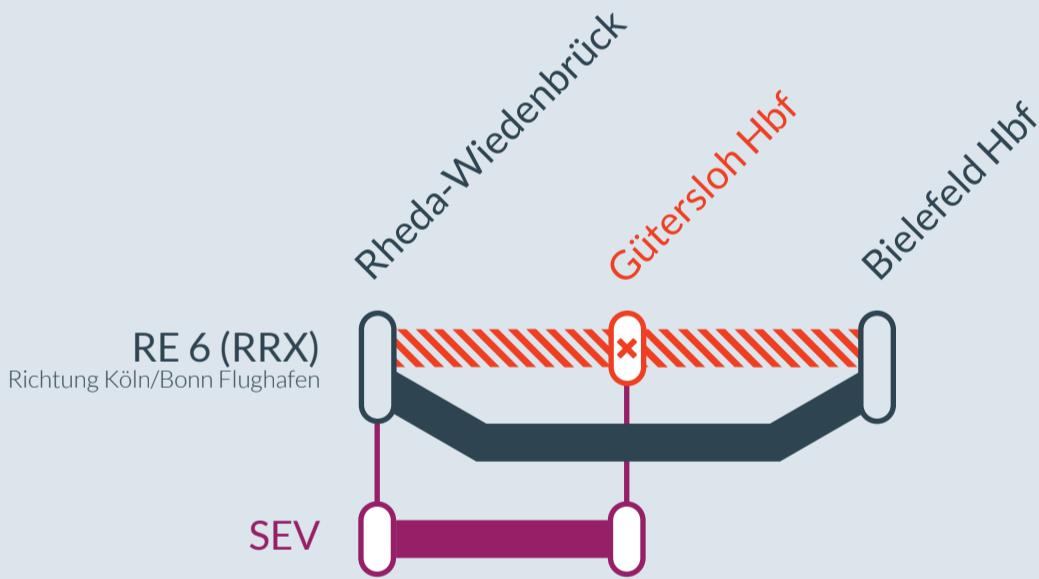

Baustellenbedingte Einschränkung:

RE 6 (RRX)

Minden (Westf) → Köln/Bonn Flughafen

von **Fr, 17.05.2024** bis **Do, 13.06.2024**
jeweils zwischen **21:00 Uhr** und **23:15 Uhr**

Umleitung zwischen:
Bielefeld Hbf und **Rheda-Wiedenbrück**

Haltausfall in:
Gütersloh Hbf

Am 23.05.2024 kommt es zusätzlich bei dem Zug mit Abfahrt um 05:00 Uhr in Bielefeld Hbf zu einem Haltausfall in Gütersloh Hbf. Ein Schienenersatzverkehr ist eingerichtet.

- Ausfall auf der Linie
- Umleitung auf der Linie
- Ersatzverkehr mit Bussen (SEV)