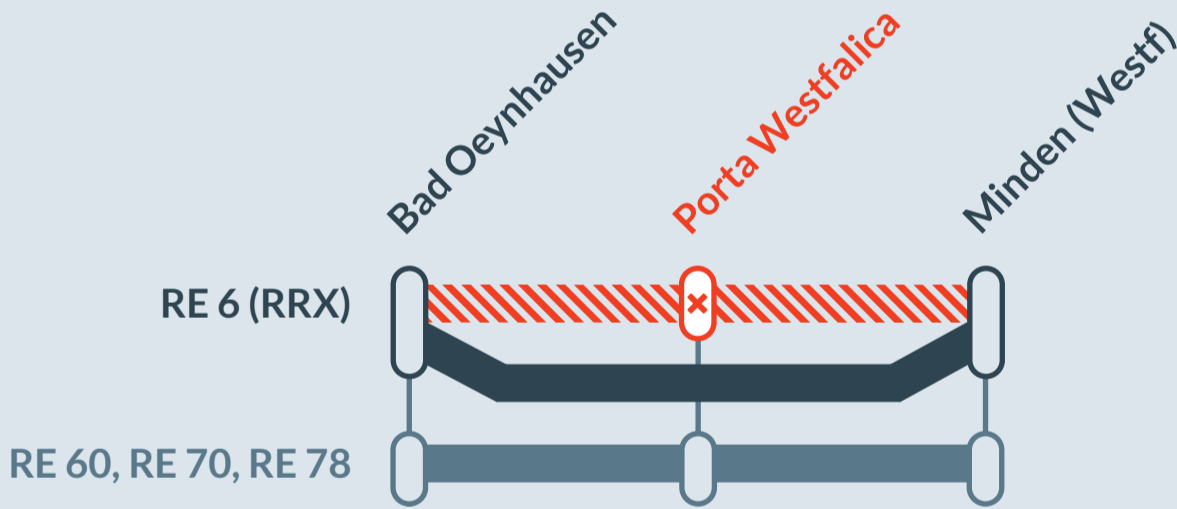

Baustellenbedingte Einschränkung:

RE 6 (RRX)

Köln/Bonn Flughafen ↔ Minden (Westf)

von
Fr, 08.09.2023
22:50 Uhr

bis
Fr, 20.10.2023
05:45 Uhr

Umleitung zwischen:
Bad Oeynhausen und **Minden (Westf)**

Haltausfall in:
Porta Westfalica

Umleitung auf der Linie

Ausfall auf der Linie

Alternative Verbindungen

Ersatz
Replacement

Finden Sie Ihren
Ersatzverkehr
und Ihre **Reise-**
alternativen:

☎ 0221 13 999 444
📱 www.zuginfo.nrw

zuginfo.nrw ist ein Serviceangebot für Kunden im Regionalverkehr in Nordrhein-Westfalen.

national express

RE6 (RRX) Haltausfall

Fahrgäste nutzen bitte die weiterhin in Porta Westfalica verkehrenden Züge der Linien RE60, RE70 und RE78.

ACHTUNG: Im Zeitraum 29.09.-13.10. werden die meisten Züge der Linie RE6 (RRX) aufgrund der parallelen Baumaßnahme 32858 unter abweichender Zugnummer verkehren! (Bitte separate Fahrplanveröffentlichung beachten).