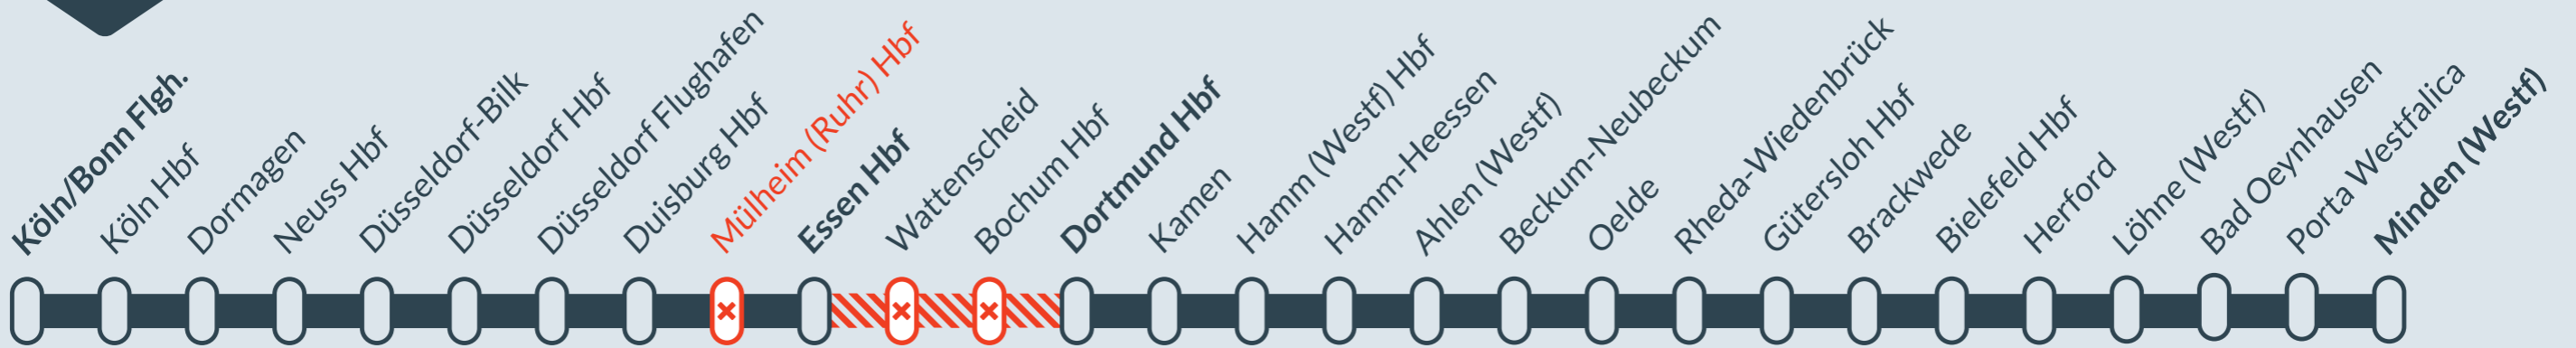

Baustellenbedingte Einschränkung:

RE 6 (RRX)

Köln/Bonn Flgh. ↔ Minden (Westf)

von **Di, 01.04.2025** bis **Mi, 30.04.2025**
jeweils zwischen **21:00 Uhr** und **05:00 Uhr**

Während der nächtlichen Baustellen zwischen **21:00** und **05:00 Uhr** führt die DB Bauarbeiten zur Instandhaltung des Schienennetzes durch. Dabei kommt es auf unterschiedlichen Linien und Streckenabschnitten zu **Halt- oder Teilausfällen und Umleitungen**. Weitere Änderungen sind kurzfristig möglich.

Bitte informieren Sie sich vor Ihrer Abreise in den digitalen Auskunftsmedien.

- 01.04./02.04. Umleitung Düsseldorf Hbf ▶ Köln Hbf
- 02.04./03.04. Umleitung Düsseldorf Hbf ▶ Köln/Bonn Flgh.
- 02.04./03.04. Umleitung Köln/Bonn Flgh. ▶ Düsseldorf Hbf
- 07.04./08.04. Umleitung Düsseldorf Hbf ▶ Neuss Hbf
- 17.04./18.04. Umleitung Duisburg Hbf ▶ Düsseldorf Hbf
- 17.04./18.04. Umleitung Düsseldorf Hbf ▶ Köln/Bonn Flgh.
- 18.04./19.04. Umleitung Köln/Bonn Flgh. ▶ Düsseldorf Hbf
- 24.04./25.04. Umleitung Köln/Bonn Flgh. ◀▶ Düsseldorf Hbf
- 28.04./29.04. Teilausfall Köln/Bonn Flgh. ◀▶ Düsseldorf Hbf
- 28.04./29.04. Teilausfall Köln/Bonn Flgh. ◀▶ Köln Hbf
- 29.04./30.04. Umleitung Köln Hbf ◀▶ Düsseldorf Hbf