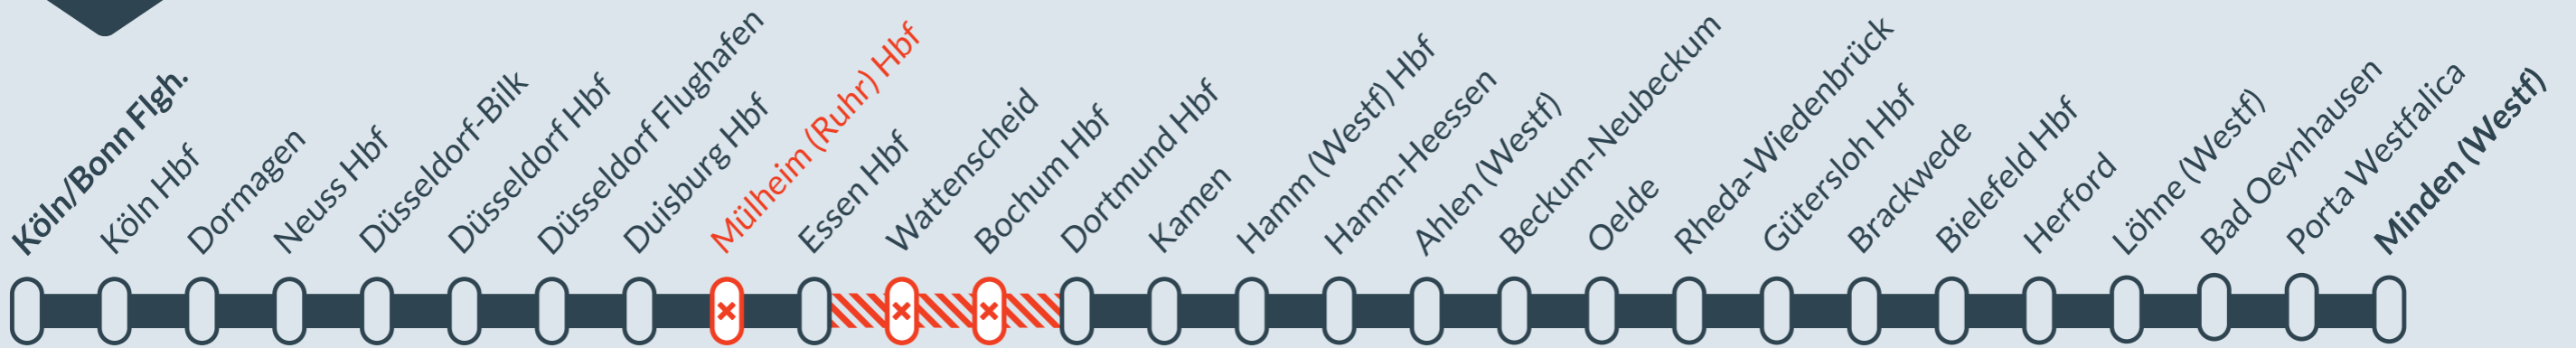

Baustellenbedingte Einschränkung:

RE 6 (RRX)

Köln/Bonn Flgh. ↔ Minden (Westf)

von **Sa, 01.03.2025** bis **Mo, 31.03.2025**
jeweils zwischen **21:00 Uhr** und **05:00 Uhr**

Während der nächtlichen Baustellen zwischen **21:00** und **05:00 Uhr** führt die DB Bauarbeiten zur Instandhaltung des Schienennetzes durch. Dabei kommt es auf unterschiedlichen Linien und Streckenabschnitten zu **Halt- oder Teilausfällen und Umleitungen**. Weitere Änderungen sind kurzfristig möglich.

Bitte informieren Sie sich vor Ihrer Abreise in den digitalen Auskunftsmedien.

- 03.03./04.03. Teilausfall Köln/Bonn Flgh. ◀▶ Düsseldorf Hbf
- 03.03./04.03. Teilausfall Köln/Bonn Flgh. ◀▶ Köln Hbf
- 04.03./05.03. Teilausfall Köln/Bonn Flgh. ◀▶ Düsseldorf Hbf
- 04.03./05.03. Umleitung Köln Hbf ◀▶ Düsseldorf Hbf
- 05.03./06.03. Umleitung Düsseldorf Hbf ▶ Köln/Bonn Flgh.
- 05.03./06.03. Umleitung Köln/Bonn Flgh. ▶ Düsseldorf Hbf
- 18.03./19.03. Teilausfall Köln/Bonn Flgh. ◀▶ Köln Hbf
- 20.03./21.03. Umleitung Köln/Bonn Flgh. ◀▶ Düsseldorf Hbf
- 21.03./22.03. Umleitung Köln/Bonn Flgh. ▶ Düsseldorf Hbf
- 22.03./23.03. Teilausfall Köln/Bonn Flgh. ◀▶ Köln Hbf
- 27.03./28.03. Umleitung Köln/Bonn Flgh. ◀▶ Düsseldorf Hbf
- 31.03./01.04. Teilausfall Köln/Bonn Flgh. ◀▶ Düsseldorf Hbf
- 31.03./01.04. Teilausfall Köln/Bonn Flgh. ◀▶ Köln Hbf