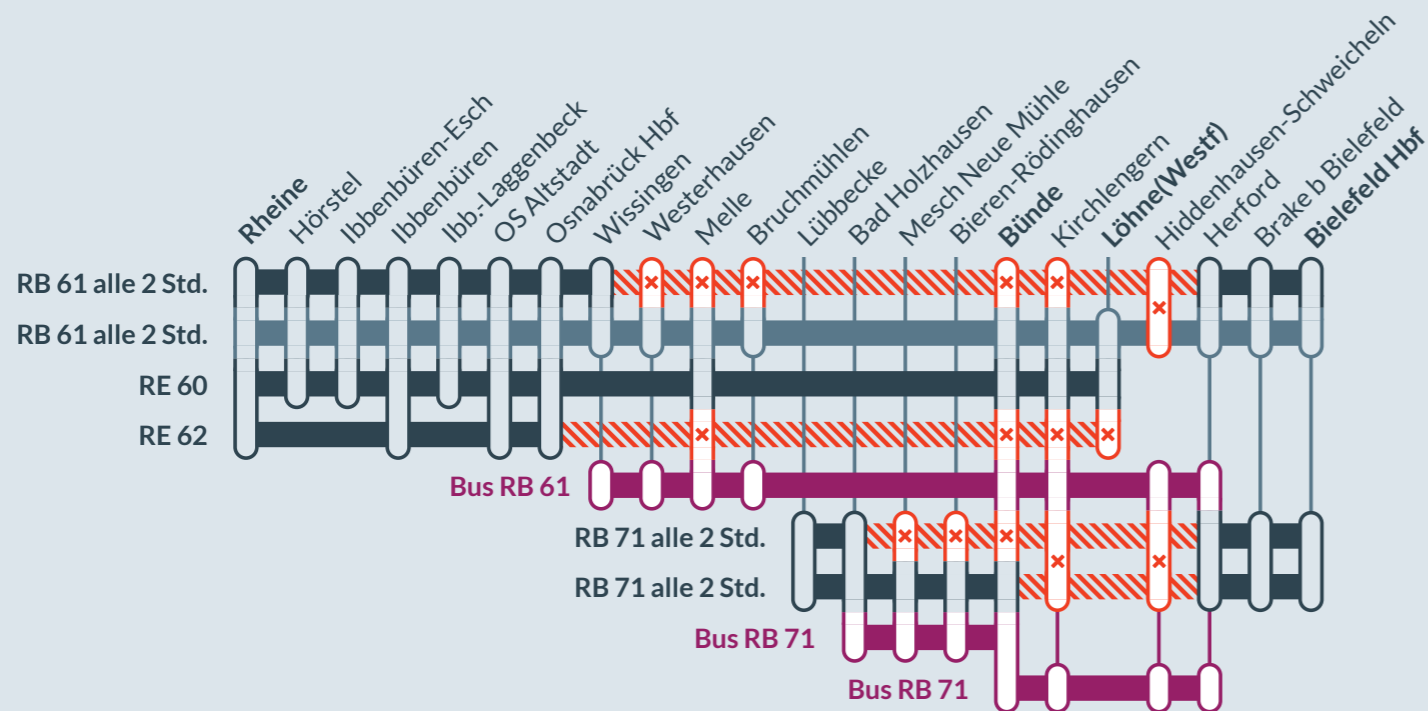

Baustellenbedingte Einschränkung:

- RE 60 Rheine ↔ Braunschweig Hbf
- RE 62 Rheine ↔ Löhne (Westf)
- RB 61 Hengelo ↔ Bielefeld Hbf
- RB 71 Rahden ↔ Bielefeld Hbf

Bauphase 3/4
28.07.2024 bis 05.08.2024

Zugausfälle un Ersatzverkehre (Busse) zwischen:
Wissingen und Herford (RB 61 alle 2 Stunden)
Osnabrück Hbf und Löhne (Westf) (RE 62)
Bad Holzhausen und Herford (RB 71 alle 2 Stunden)
Bünde und Herford (RB 71 alle 2 Stunden)

Baustellenbedingte Einschränkung:

- RE 60 Rheine ↔ Braunschweig Hbf
- RE 62 Rheine ↔ Löhne (Westf)
- RB 61 Hengelo ↔ Bielefeld Hbf

Bauphase 4/4
07.08.2024 bis 11.08.2024

Zugausfälle un Ersatzverkehre (Busse) zwischen:
Ibbenbüren-Laggenbeck und Bruchmühlen (RB 61 alle 2 Stunden)
Rheine und Osnabrück (RE 60)
Rheine und Löhne (RE 62)

Am 03.+04.08.2024 fallen die Züge der Linien RE 60 und RE 62 zusätzlich zwischen Rheine und Osnabrück Hbf aus. Es verkehrt ein Ersatzverkehr mit Bussen.

0202 515 62 515 (Ortstarif)
www.zuginfo.nrw

zuginfo.nrw ist ein Serviceangebot für Kunden im Regionalverkehr in Nordrhein-Westfalen.

- Ausfall auf der Linie
- Ersatzverkehr mit Bussen (SEV)
- betroffene Linie
- Alternative Verbindungen

Ersatz Replacement

Finden Sie Ihren Ersatzverkehr und Ihre Reisealternativen: