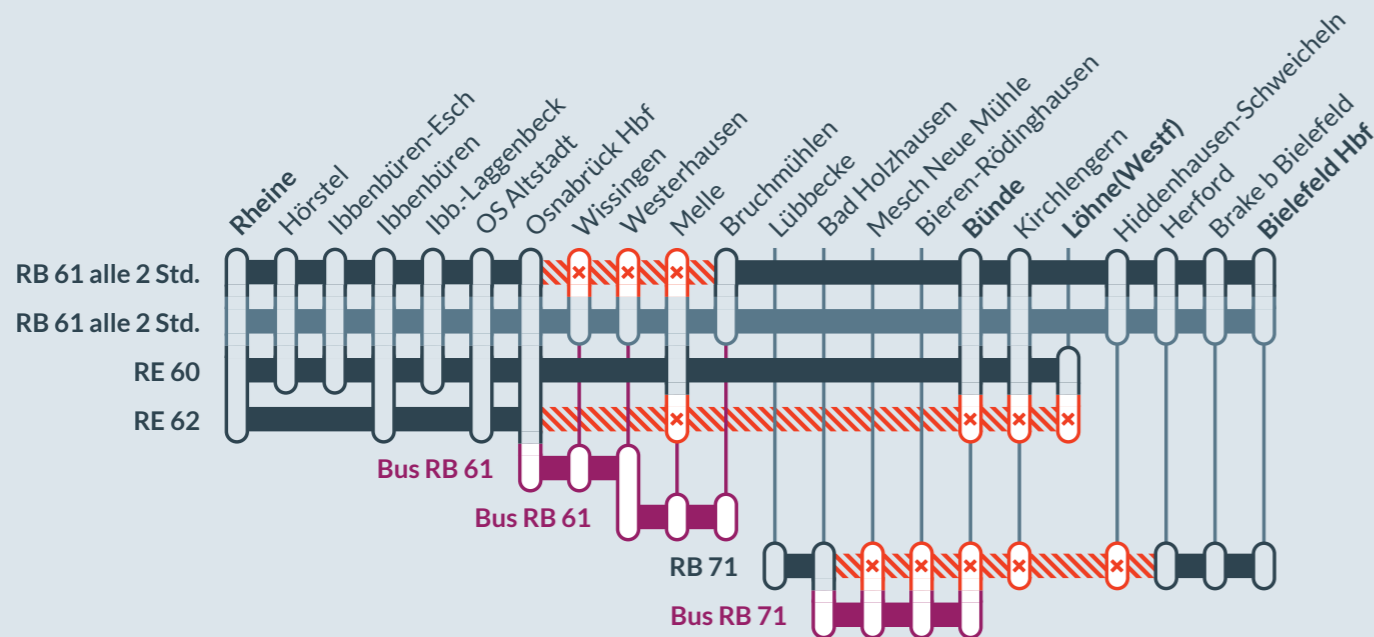

Baustellenbedingte Einschränkung:

- RE 60 Rheine ↔ Braunschweig Hbf
- RE 62 Rheine ↔ Löhne (Westf)
- RB 61 Hengelo ↔ Bielefeld Hbf
- RB 71 Rahden ↔ Bielefeld Hbf

Bauphase 1/4
13.07.2024 bis 21.07.2024

Zugausfälle und Ersatzverkehre (Busse) zwischen:
Osnabrück Hbf und Bruchmühlen (RB 61 alle 2 Stunden)
Osnabrück Hbf und Löhne (Westf) (RE 62)
Bad Holzhausen und Herford (RB 71)

Baustellenbedingte Einschränkung:

- RE 60 Rheine ↔ Braunschweig Hbf
- RE 62 Rheine ↔ Löhne (Westf)
- RB 61 Hengelo ↔ Bielefeld Hbf
- RB 71 Rahden ↔ Bielefeld Hbf

Bauphase 2/4
22.07.2024 bis 27.07.2024

Zugausfälle un Ersatzverkehre (Busse) zwischen:
Bruchmühlen und Herford (RB 61 alle 2 Stunden)
Osnabrück Hbf und Löhne (Westf) (RE 62)
Bad Holzhausen und Herford (RB 71 alle 2 Stunden)

Vom 25.07.-27.07.2024 zusätzliche Ausfälle mit Ersatzverkehr zwischen Rheine und Osnabrück und zwischen Osnabrück und Löhne / Herford.

- Ausfall auf der Linie
- Ersatzverkehr mit Bussen (SEV)
- betroffene Linie
- Alternative Verbindungen

Baustellenbedingte Einschränkung:

- RE 60 Rheine ↔ Braunschweig Hbf
- RE 62 Rheine ↔ Löhne (Westf)
- RB 61 Hengelo ↔ Bielefeld Hbf
- RB 71 Rahden ↔ Bielefeld Hbf

Bauphase 3/4
28.07.2024 bis 05.08.2024

Zugausfälle un Ersatzverkehre (Busse) zwischen:
Wissingen und Herford (RB 61 alle 2 Stunden)
Osnabrück Hbf und Löhne (Westf) (RE 62)
Bad Holzhausen und Herford (RB 71 alle 2 Stunden)
Bünde und Herford (RB 71 alle 2 Stunden)