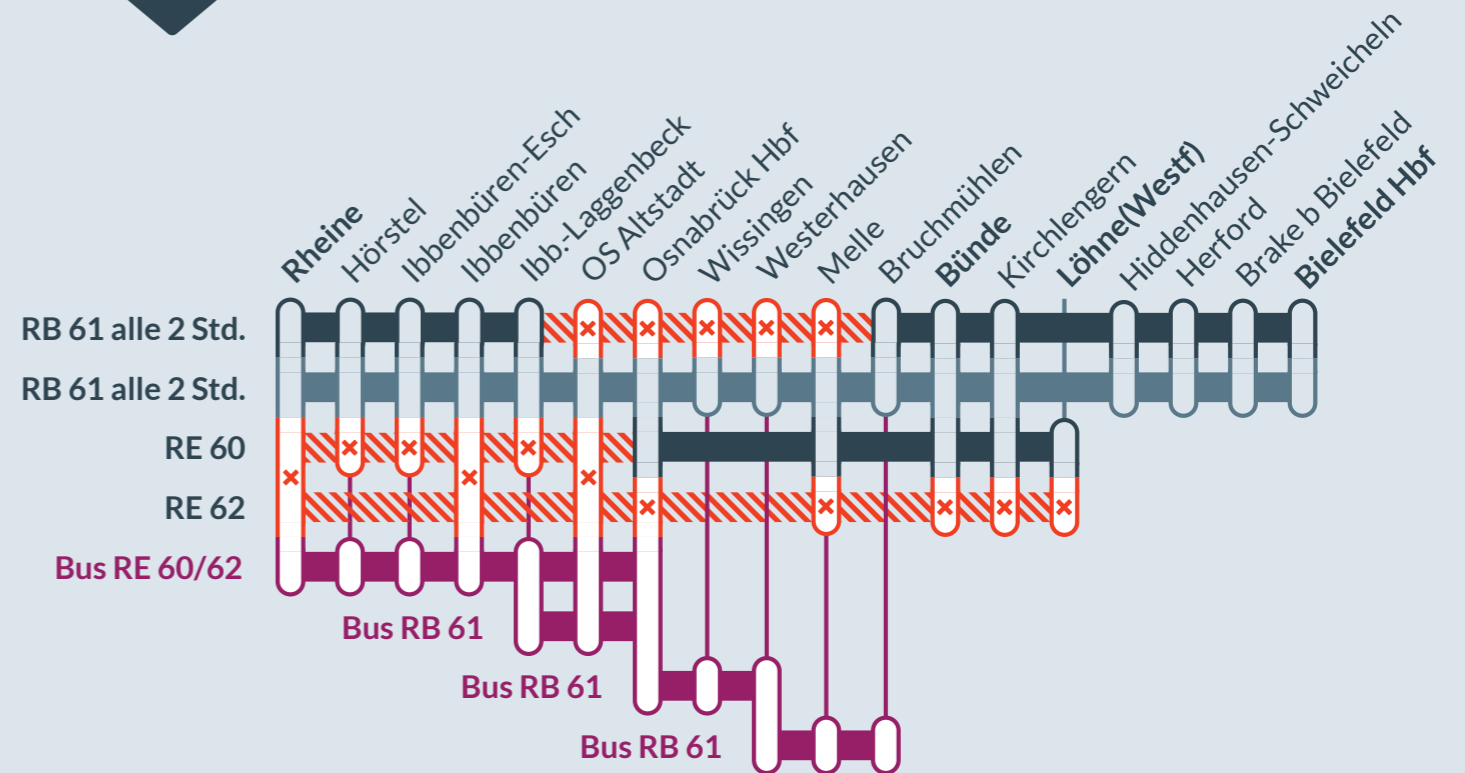

Baustellenbedingte Einschränkung:

- RE 60 Rheine ↔ Braunschweig Hbf
- RE 62 Rheine ↔ Löhne (Westf)
- RB 61 Hengelo ↔ Bielefeld Hbf
- RB 71 Rahden ↔ Bielefeld Hbf

Bauphase 3/4
28.07.2024 bis 05.08.2024

Zugausfälle un Ersatzverkehre (Busse) zwischen:
Wissingen und Herford (RB 61 alle 2 Stunden)
Osnabrück Hbf und Löhne (Westf) (RE 62)
Bad Holzhausen und Herford (RB 71 alle 2 Stunden)
Bünde und Herford (RB 71 alle 2 Stunden)

Baustellenbedingte Einschränkung:

- RE 60 Rheine ↔ Braunschweig Hbf
- RE 62 Rheine ↔ Löhne (Westf)
- RB 61 Hengelo ↔ Bielefeld Hbf

Bauphase 4/4
07.08.2024 bis 11.08.2024

Zugausfälle un Ersatzverkehre (Busse) zwischen:
Ibbenbüren-Laggenbeck und Bruchmühlen (RB 61 alle 2 Stunden)
Rheine und Osnabrück (RE 60)
Rheine und Löhne (RE 62)

Am 03.+04.08.2024 fallen die Züge der Linien RE 60 und RE 62 zusätzlich zwischen Rheine und Osnabrück Hbf aus. Es verkehrt ein Ersatzverkehr mit Bussen.

0202 515 62 515 (Ortstarif)
www.zuginfo.nrw

zuginfo.nrw ist ein Serviceangebot für Kunden im Regionalverkehr in Nordrhein-Westfalen.

- Ausfall auf der Linie
- Ersatzverkehr mit Bussen (SEV)
- betroffene Linie
- Alternative Verbindungen

Ersatz Replacement

Finden Sie Ihren Ersatzverkehr und Ihre Reisealternativen: