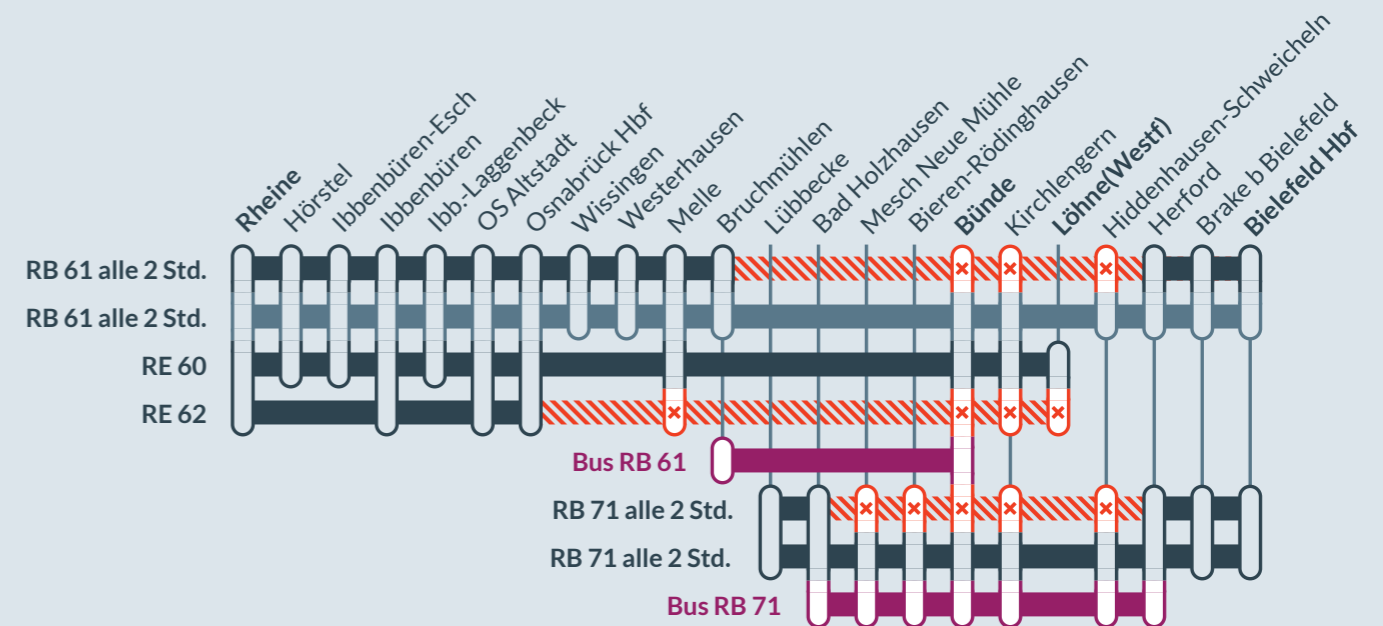

Baustellenbedingte Einschränkung:

- RE 60 Rheine ↔ Braunschweig Hbf
- RE 62 Rheine ↔ Löhne (Westf)
- RB 61 Hengelo ↔ Bielefeld Hbf
- RB 71 Rahden ↔ Bielefeld Hbf

Bauphase 1/4
13.07.2024 bis 21.07.2024

Zugausfälle und Ersatzverkehre (Busse) zwischen:
Osnabrück Hbf und Bruchmühlen (RB 61 alle 2 Stunden)
Osnabrück Hbf und Löhne (Westf) (RE 62)
Bad Holzhausen und Herford (RB 71)

Baustellenbedingte Einschränkung:

- RE 60 Rheine ↔ Braunschweig Hbf
- RE 62 Rheine ↔ Löhne (Westf)
- RB 61 Hengelo ↔ Bielefeld Hbf
- RB 71 Rahden ↔ Bielefeld Hbf

Bauphase 2/4
22.07.2024 bis 27.07.2024

Zugausfälle un Ersatzverkehre (Busse) zwischen:
Bruchmühlen und Herford (RB 61 alle 2 Stunden)
Osnabrück Hbf und Löhne (Westf) (RE 62)
Bad Holzhausen und Herford (RB 71 alle 2 Stunden)

Vom 25.07.-27.07.2024 zusätzliche Ausfälle mit Ersatzverkehr zwischen Rheine und Osnabrück und zwischen Osnabrück und Löhne / Herford.

- Ausfall auf der Linie
- Ersatzverkehr mit Bussen (SEV)
- betroffene Linie
- Alternative Verbindungen

Baustellenbedingte Einschränkung:

- RE 60 Rheine ↔ Braunschweig Hbf
- RE 62 Rheine ↔ Löhne (Westf)
- RB 61 Hengelo ↔ Bielefeld Hbf
- RB 71 Rahden ↔ Bielefeld Hbf

Bauphase 3/4
28.07.2024 bis 05.08.2024

Zugausfälle un Ersatzverkehre (Busse) zwischen:
Wissingen und Herford (RB 61 alle 2 Stunden)
Osnabrück Hbf und Löhne (Westf) (RE 62)
Bad Holzhausen und Herford (RB 71 alle 2 Stunden)
Bünde und Herford (RB 71 alle 2 Stunden)