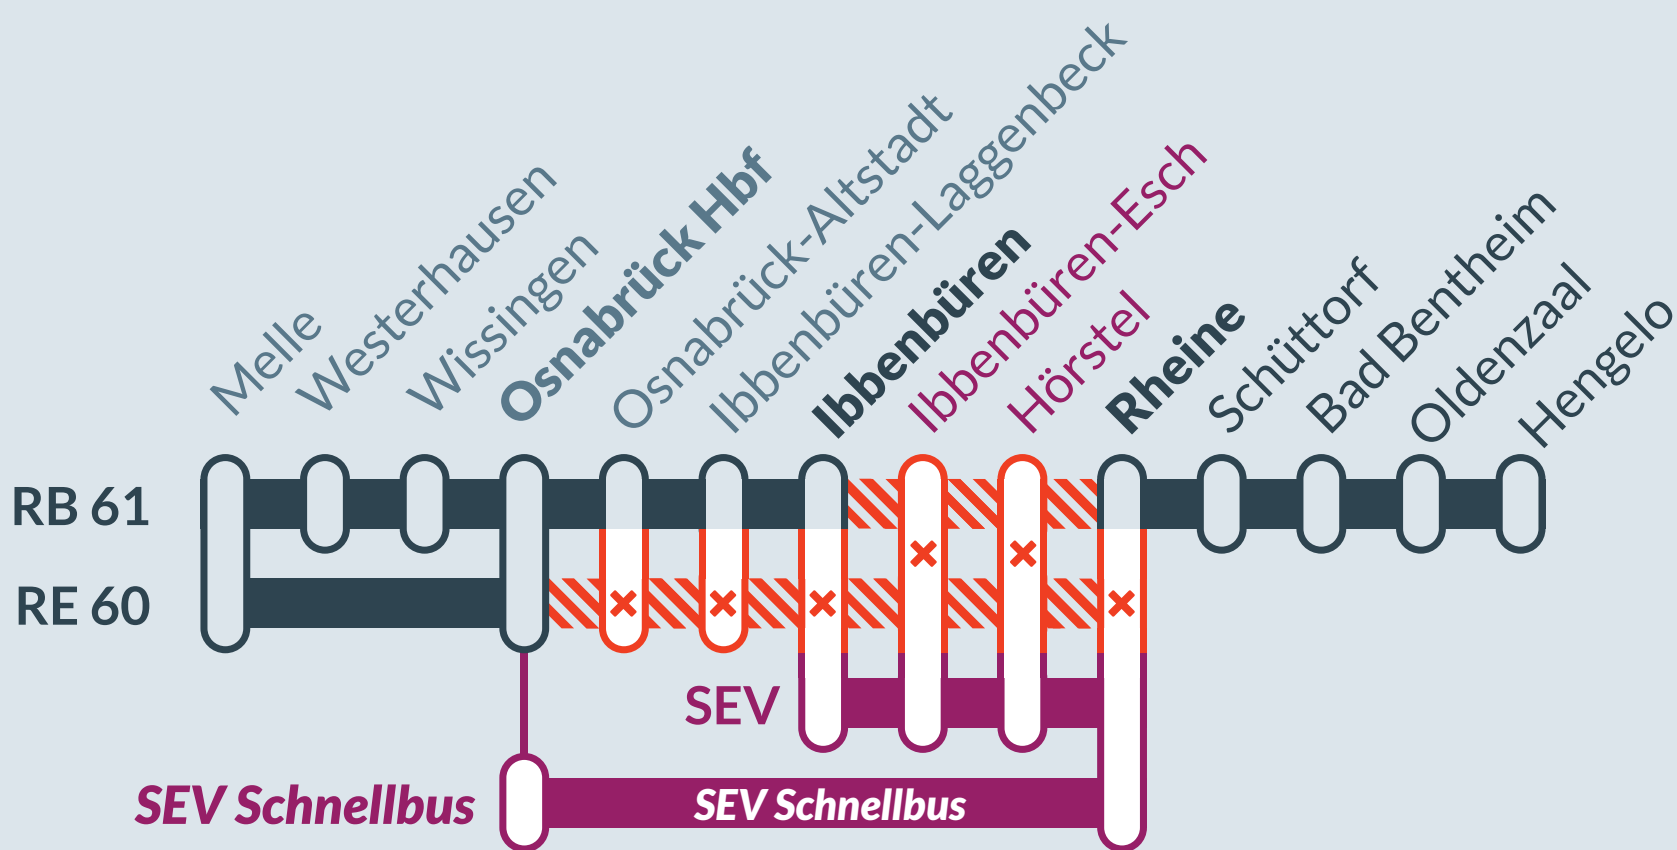

Baustellenbedingte Einschränkung:

RE 60, RB 61

Braunschweig/Bielefeld ↔ Rheine/Hengelo

von
Fr, 24.06.2022
22:00 Uhr

bis
Fr, 05.08.2022
22:00 Uhr

Streckensperrung zwischen:
Rheine und Osnabrück Hbf (RE 60)
Rheine und Ibbenbüren (RB 61)

-  betroffene Linie
-  Ausfall auf der Linie
-  Alternative Verbindungen
-  Ersatzverkehr mit Bussen (SEV)

Finden Sie Ihren
Ersatzverkehr
und Ihre **Reise-**
alternativen: