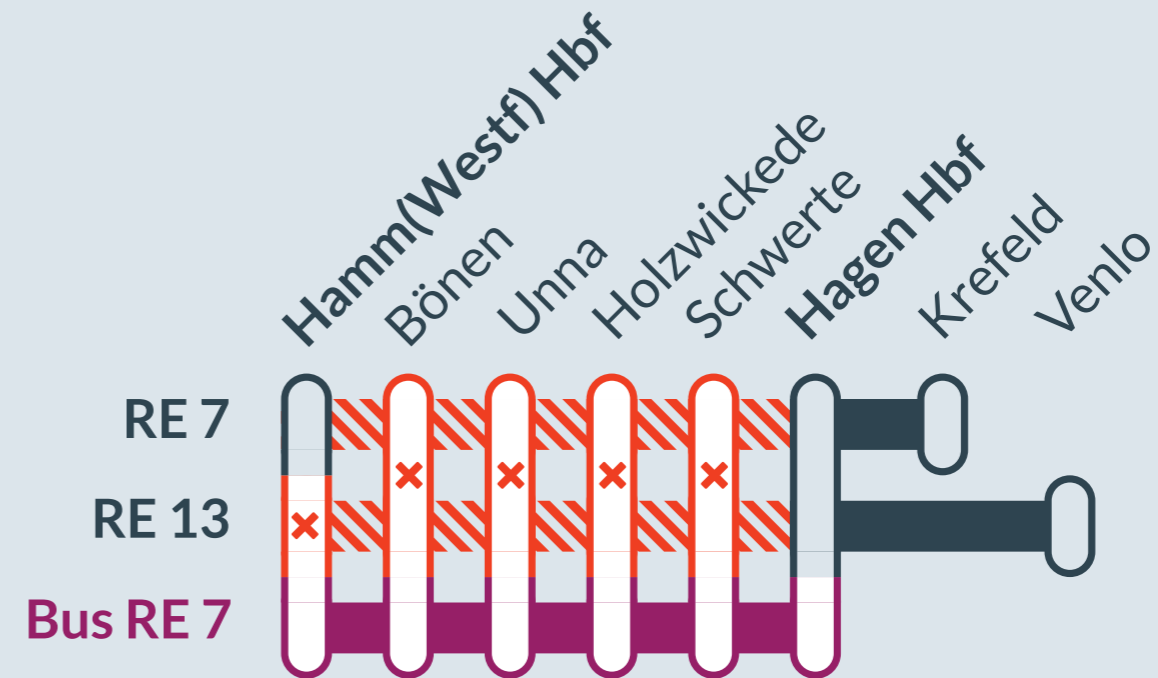

Zugausfälle mit Ersatzverkehr (Busse) zwischen:
Dortmund Hbf und Schwerte

Baustellenbedingte Einschränkung:

RE 7, RE 13

Rheine ↔ Krefeld Hbf (RE 7)
Hamm (Westf) Hbf ↔ Venlo (RE 13)

von
Fr, 25.04.2025
05:00 Uhr

bis
Fr, 23.05.2025
06:00 Uhr

Zugausfälle mit Ersatzverkehr (Busse) zwischen:
Hamm (Westf) Hbf und Hagen Hbf

Die Züge der Linie RE 57 beginnen und enden in Schwerte(Ruhr)
Hinweis: RE 17 und RE 57: Vom 09.05. bis zum 18.05.25 weitere Bauarbeiten.
Bitte separaten Aushang beachten!