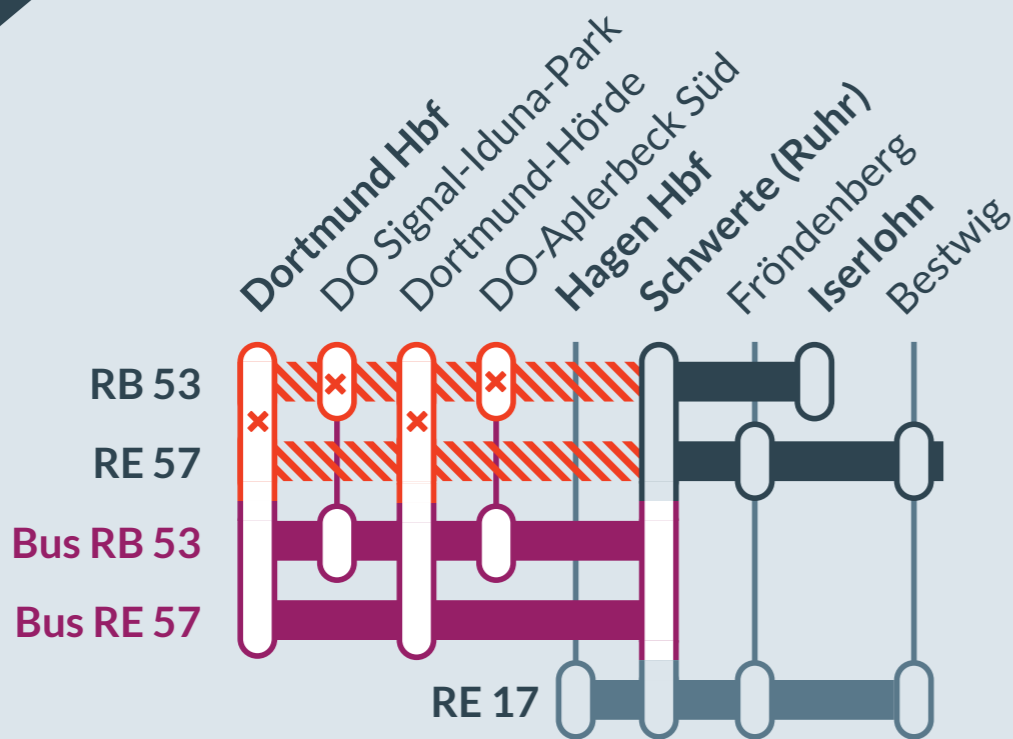

Baustellenbedingte Einschränkung:

RE 57, RB 53

Dortmund Hbf ↔ Warburg / Winterberg (RE 57)
Dortmund Hbf ↔ Iserlohn (RB 53)

von
Fr, 25.04.2025
06:00 Uhr

bis
Fr, 23.05.2025
06:00 Uhr

Hinweis: RE 17 und RE 57: Vom 09.05. bis zum 18.05.25 weitere Bauarbeiten. Bitte separaten Aushang beachten!

Zugausfälle mit Ersatzverkehr (Busse) zwischen:
Dortmund Hbf und Schwerte

Baustellenbedingte Einschränkung:

RE 7, RE 13

Rheine ↔ Krefeld Hbf (RE 7)
Hamm (Westf) Hbf ↔ Venlo (RE 13)

von
Fr, 25.04.2025
05:00 Uhr

bis
Fr, 23.05.2025
06:00 Uhr

Zugausfälle mit Ersatzverkehr (Busse) zwischen:
Hamm (Westf) Hbf und Hagen Hbf

Die Züge der Linie RE 57 beginnen und enden in Schwerte(Ruhr)
Hinweis: RE 17 und RE 57: Vom 09.05. bis zum 18.05.25 weitere Bauarbeiten.
Bitte separaten Aushang beachten!