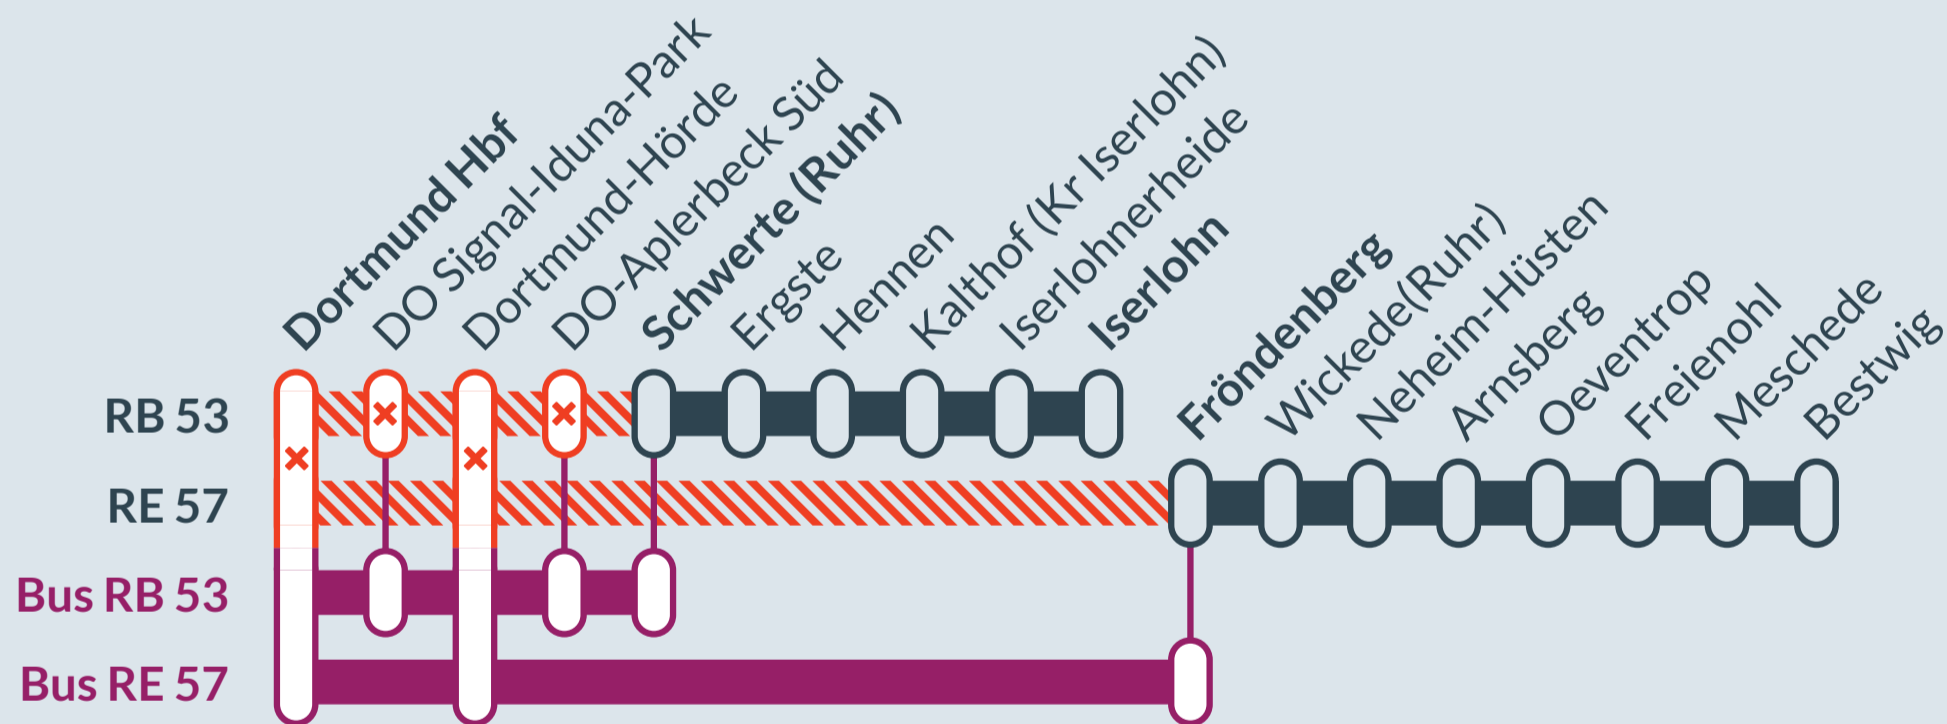

# Baustellenbedingte Einschränkung:

## RE 57, RB 53

Dortmund ↔ Brilon Stadt/Winterberg (RE 57)  
Dortmund ↔ Iserlohn (RB 53)

von  
Fr, 31.05.2024  
23:00 Uhr

bis  
Mo, 03.06.2024  
05:00 Uhr

Zugausfälle mit Ersatzverkehr (Busse) zwischen:  
**Dortmund Hbf** und **Fröndenberg (RE 57)** und  
**Dortmund Hbf** und **Schwerte (Ruhr) (RB 53)**

- Ausfall auf der Linie
- Ersatzverkehr mit Bussen (SEV)
- betroffene Linie

Finden Sie Ihren Ersatzverkehr und Ihre Reisealternativen:

Ersatz Replacement

0202 515 62 515 (Ortstarif)  
www.zuginfo.nrw

zuginfo.nrw ist ein Serviceangebot für Kunden im Regionalverkehr in Nordrhein-Westfalen.