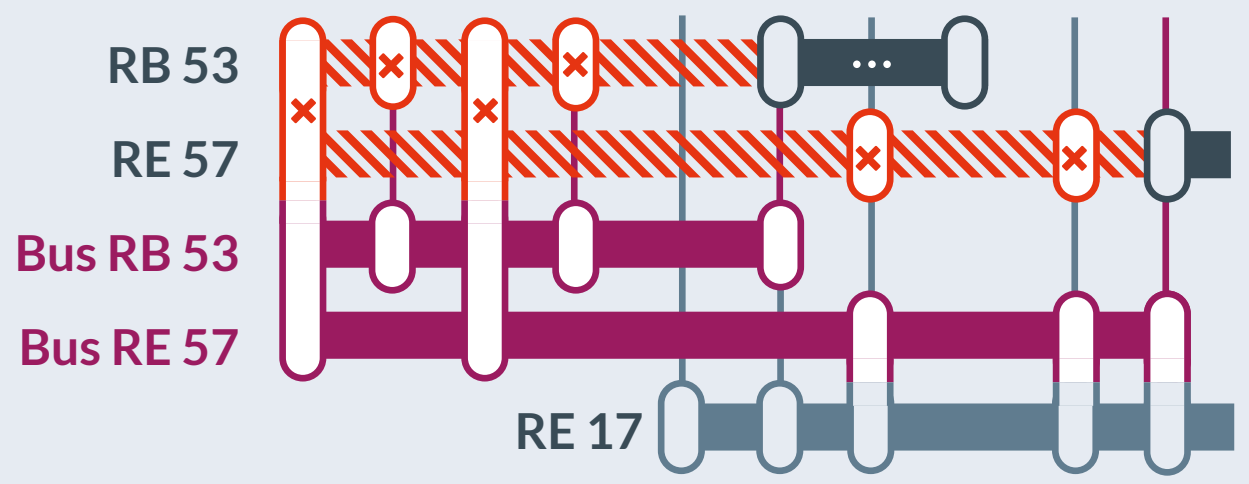

**Baustellenbedingte Einschränkung:**

**RE 57, RB 53**

Dortmund Hbf ↔ Warburg / Winterberg (RE 57)  
 Dortmund Hbf ↔ Iserlohn (RB 53)

am  
 Fr, 13.06.2025 zwischen 05:30 Uhr und 18:30 Uhr

Streckensperrung zwischen:  
 RE 57: Dortmund Hbf und Neheim-Hüsten  
 RB 53: Dortmund Hbf und Schwerte (Ruhr)

**Baustellenbedingte Einschränkung:**

**RE 57, RB 53**

Dortmund Hbf ↔ Warburg / Winterberg (RE 57)  
 Dortmund Hbf ↔ Iserlohn (RB 53)

von  
 Mi, 18.06.2025  
 05:30 Uhr

bis  
 Fr, 20.06.2025  
 18:00 Uhr

Streckensperrung zwischen:  
 Dortmund Hbf und Schwerte (Ruhr)

Die Züge der Linie RE 57  
 beginnen und enden in  
 Schwerte(Ruhr).

Dortmund Hbf  
 DO Signal-Iduna-Park  
 Dortmund-Hörde  
 DO-Aplerbeck Süd  
 Hagen Hbf  
 Schwerte (Ruhr)  
 Fröndenberg  
 Iserlohn  
 Wickede  
 Neheim-Hüsten