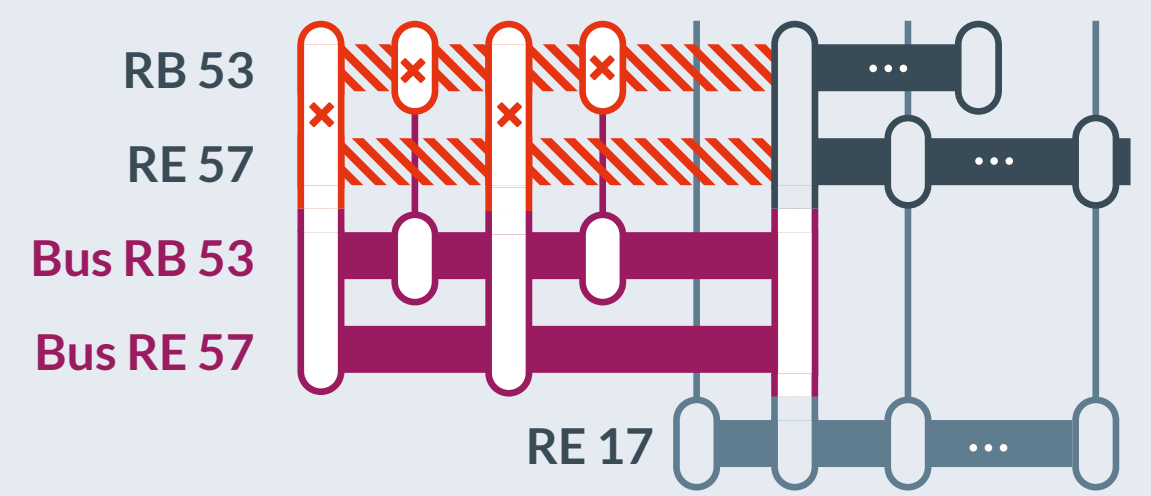

Dortmund Hbf
DO Signal-Iduna-Park
Dortmund-Hörde
DO-Aplerbeck Süd
Hagen Hbf
Schwerte (Ruhr)
Fröndenberg
Iserlohn
Bestwig