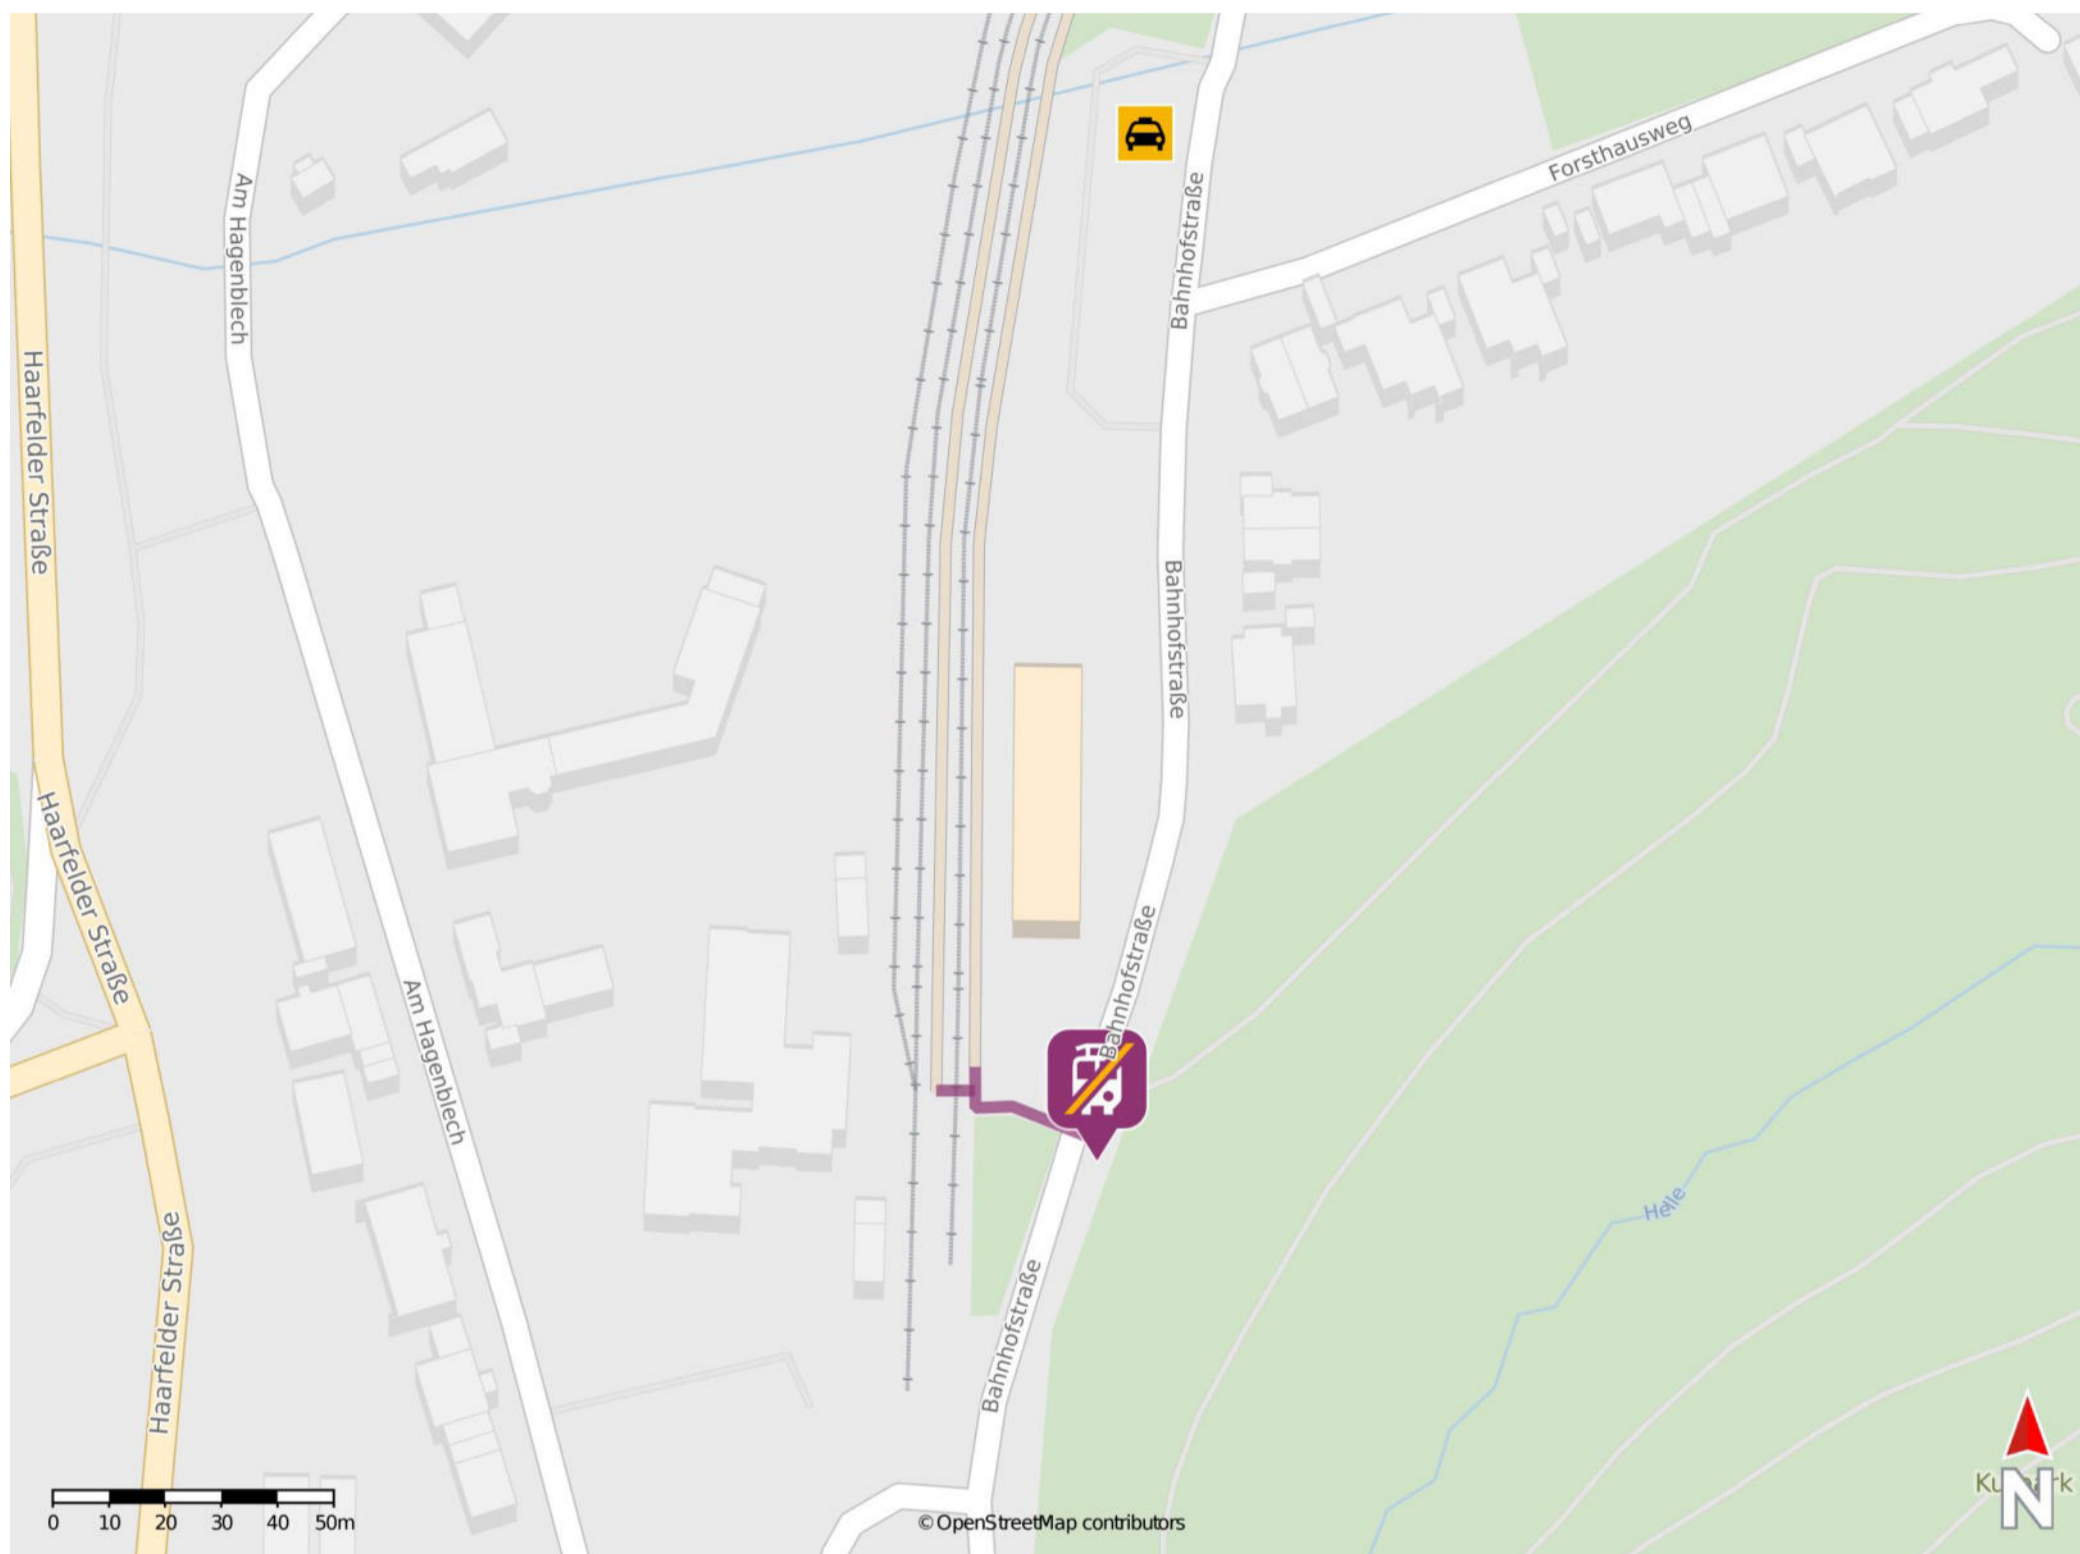

Winterberg (Westf)

Wegbeschreibung Schienenersatzverkehr *

Verlassen Sie den Bahnsteig, ggf. über den Bahnübergang, und begeben Sie sich an die Bahnhofstraße. Die Ersatzhaltestelle befindet sich an der Haltestelle Bahnhof in unmittelbarer Nähe zum Bahnhofsgebäude.

* Fahrradmitnahme im Schienenersatzverkehr nur begrenzt möglich.
Im QR Code sind die Koordinaten der Ersatzhaltestelle hinterlegt.

— barrierefrei
- nicht barrierefrei