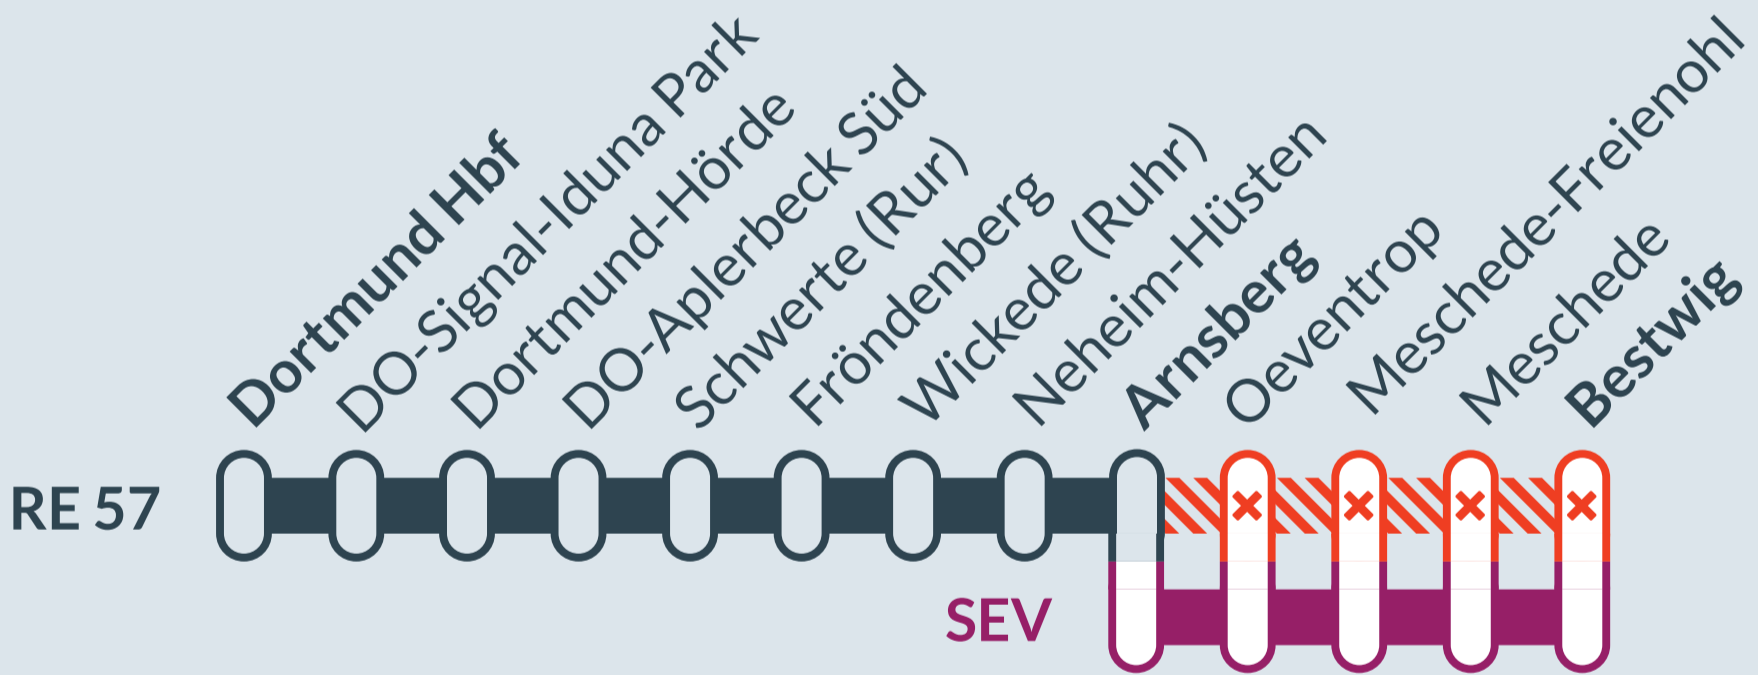

## RE 57

Dortmund Hbf → Bestwig

Nächte 22./23.04.2024 bis 25./26.04.2024  
jeweils zwischen 23:20 Uhr und 1:30 Uhr

Ausfall von zwei Spätzügen mit Ersatzverkehr (Busse) zwischen:  
**Arnsberg (Westf)** und **Bestwig**

- Ausfall auf der Linie
- Ersatzverkehr mit Bussen (SEV)
- betroffene Linie

Finden Sie Ihren  
**Ersatzverkehr**  
und Ihre **Reise-**  
**alternativen:**

Ersatz Replacement

☎ 0202 515 62 515  
(Ortstarif)  
📱 [www.zuginfo.nrw](http://www.zuginfo.nrw)

zuginfo.nrw ist ein Serviceangebot für Kunden im Regionalverkehr in Nordrhein-Westfalen.

Linie		RE 57	Bus	RE 57	SEV
Zugnummer		10783	SEV	10785	SEV
Gültigkeit	Nächte 22./23.-25./26.04				
Dortmund Hbf		22 23		23 23	
Dortmund Signal-Iduna-Park		22 28		23 28	
Dortmund-Hörde	an	22 31		23 31	
Dortmund-Hörde		22 32		23 32	
Dortmund-Aplerbeck Süd		22 36		23 36	
Schwerte	an	22 42		23 42	
Schwerte		22 49		23 49	
Fröndenberg	an	22 58		23 58	
Fröndenberg		22 59		23 59	
Wickede (Ruhr)		23 05		00 05	
Neheim-Hüsten		23 14		00 14	
Arnsberg (Westf)	an	23 20		00 20	
Arnsberg (Westf)	Bahnhof	<del>23 24</del>	23:30	<del>00 24</del>	0:30
Oeventrop	Bahnhof	<del>23 26</del>	23:41	<del>00 26</del>	0:41
Freienohl	Bahnhof	<del>23 34</del>	23:54	<del>00 34</del>	0:54
Meschede	E-Hst. Busbahnhof	<del>23 38</del>	0:10	<del>00 38</del>	1:10
Meschede	E-Hst. Busbahnhof	<del>23 39</del>	0:10	<del>00 39</del>	1:10
Bestwig	Bahnhof	<del>23 45</del>	0:27	<del>00 45</del>	1:27