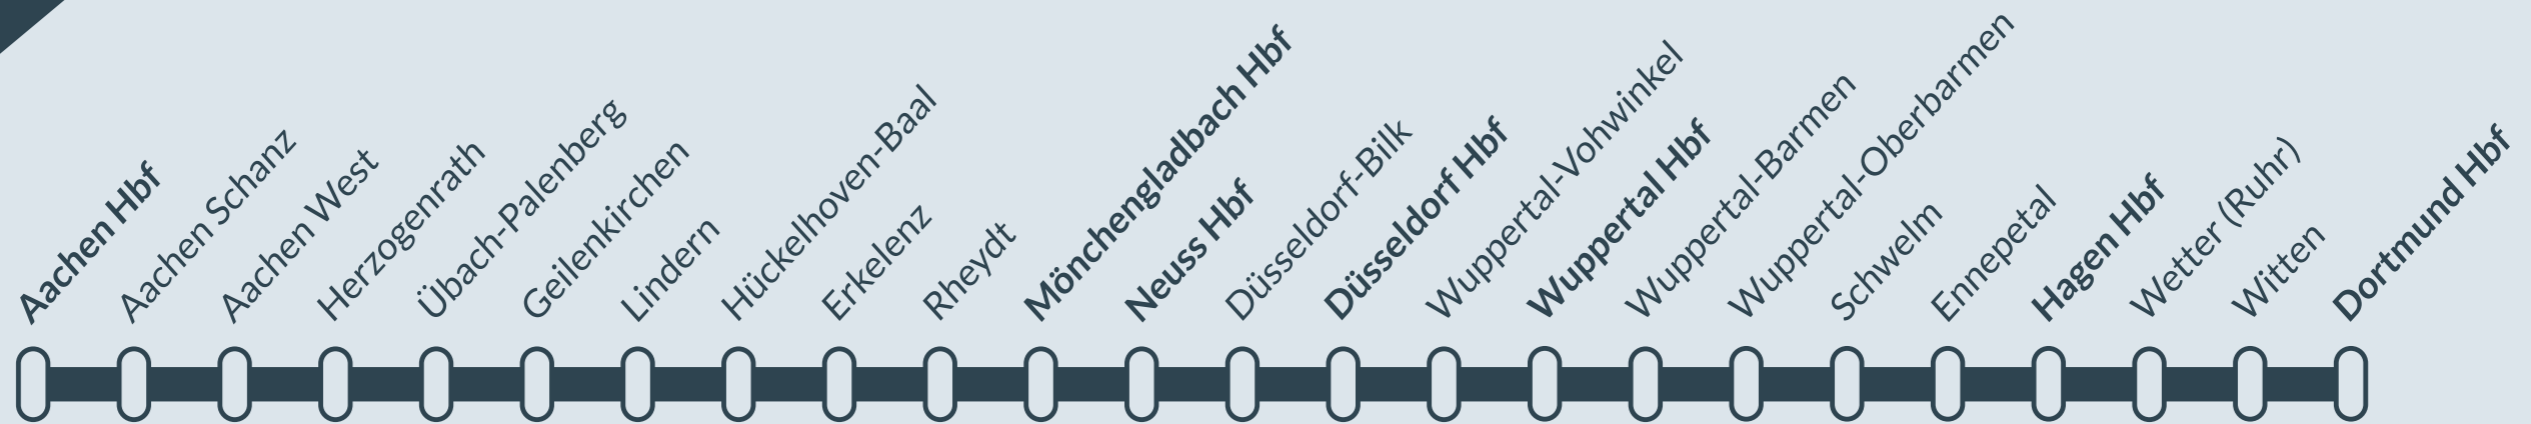

Baustellenbedingte Einschränkung:

RE 4

Aachen Hbf ↔ Dortmund Hbf

von **Sa, 01.03.2025** bis **Mo, 31.03.2025**
jeweils zwischen **21:00 Uhr** und **05:00 Uhr**

Während der nächtlichen Baustellen zwischen **21** und **5 Uhr** führt die DB Bauarbeiten zur Instandhaltung des Schienennetzes durch. Dabei kommt es auf unterschiedlichen Linien und Streckenabschnitten zu **Halt- oder Teilausfällen** und **Umleitungen**.

Weitere Änderungen sind kurzfristig möglich. Bitte informieren Sie sich vor Ihrer Abreise in den digitalen Auskunftsmedien.

07.03. Teilausfall Herzogenrath <> Aachen Hbf
13.03. Teilausfall Lindern → Aachen Hbf
15.03. Teilausfall Mönchengladbach Hbf <> Aachen Hbf
17.03. Teilausfall Herzogenrath → Aachen Hbf
24.03. Teilausfall Herzogenrath <> Aachen Hbf
25.03. Teilausfall Mönchengladbach Hbf <> Aachen Hbf
26.03. Teilausfall Geilenkirchen <> Mönchengladbach Hbf

05.03. Teilausfall Wuppertal-Oberbarmen <> Düsseldorf Hbf
05.03. Umleitung Ennepetal <> Wuppertal-Oberbarmen
07.03. Teilausfall Düsseldorf Hbf <> Mönchengladbach Hbf
12.03. Teilausfall Wuppertal-Vohwinkel <> Düsseldorf Hbf
13.03. Teilausfall Düsseldorf Hbf → Düsseldorf Flughafen Terminal
17.03. Teilausfall Wuppertal-Vohwinkel <> Düsseldorf Hbf
19.03. Umleitung Neuss Hbf <> Wuppertal-Vohwinkel
24.03. Teilausfall Düsseldorf Hbf → Düsseldorf Flughafen Terminal
27.03. Teilausfall Düsseldorf Hbf <> Mönchengladbach Hbf

03.03. Umleitung Hagen Hbf → Schwelm
04.03. Umleitung Wuppertal-Oberbarmen → Hagen Hbf
11.03. Teilausfall Hagen Hbf <> Wuppertal-Oberbarmen
13.03. Teilausfall Hagen Hbf <> Wuppertal-Oberbarmen
17.03. Teilausfall Dortmund Hbf <> Hagen Hbf
20.03. Umleitung Wetter (Ruhr) → Ennepetal
22.03. Umleitung Hagen Hbf → Wuppertal-Oberbarmen
28.03. Umleitung Hagen Hbf → Witten Hbf