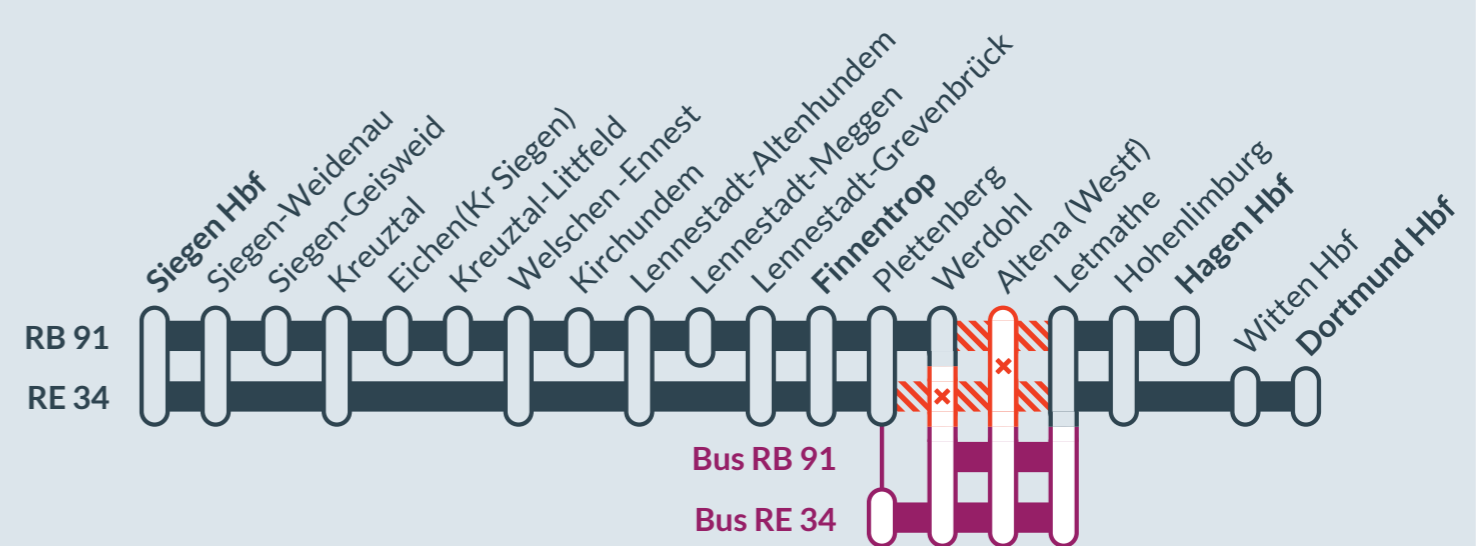

Baustellenbedingte Einschränkung:

RE 34

Dortmund Hbf ↔ Siegen Hbf

Bauphase 1/2 im April

09.-10.04. + 13.-17.04. + 19.-24.04. + 27.-30.04.2024

jeweils in der Zeit zwischen 19:50 Uhr und 5 Uhr am Folgetag

Zugausfälle mit Ersatzverkehr (Busse) zwischen:
Iserlohn-Letmathe und Plettenberg

Baustellenbedingte Einschränkung:

RE 34, RB 91

Dortmund Hbf ↔ Siegen Hbf (RE 34)

Hagen Hbf ↔ Siegen Hbf (RB 91)

Bauphase 2/2 - Ende Mai / Anfang Juni

30.05. - 05.06.2024 und 08. - 12.06.2024

jeweils in der Zeit zwischen 19:50 Uhr und 5 Uhr am Folgetag

Zugausfälle mit Ersatzverkehr (Busse) zwischen:
Iserlohn-Letmathe und Plettenberg (RE 34)
Iserlohn-Letmathe und Werdohl (RE 34)

0202 515 62 515
(kostenfrei)

www.zuginfo.nrw

zuginfo.nrw ist ein Serviceangebot für Kunden im Regionalverkehr in Nordrhein-Westfalen.

Ausfall auf der Linie

Ersatzverkehr mit Bussen (SEV)

betroffene Linie

Ersatz
Replacement

Finden Sie Ihren Ersatzverkehr und Ihre Reisealternativen: