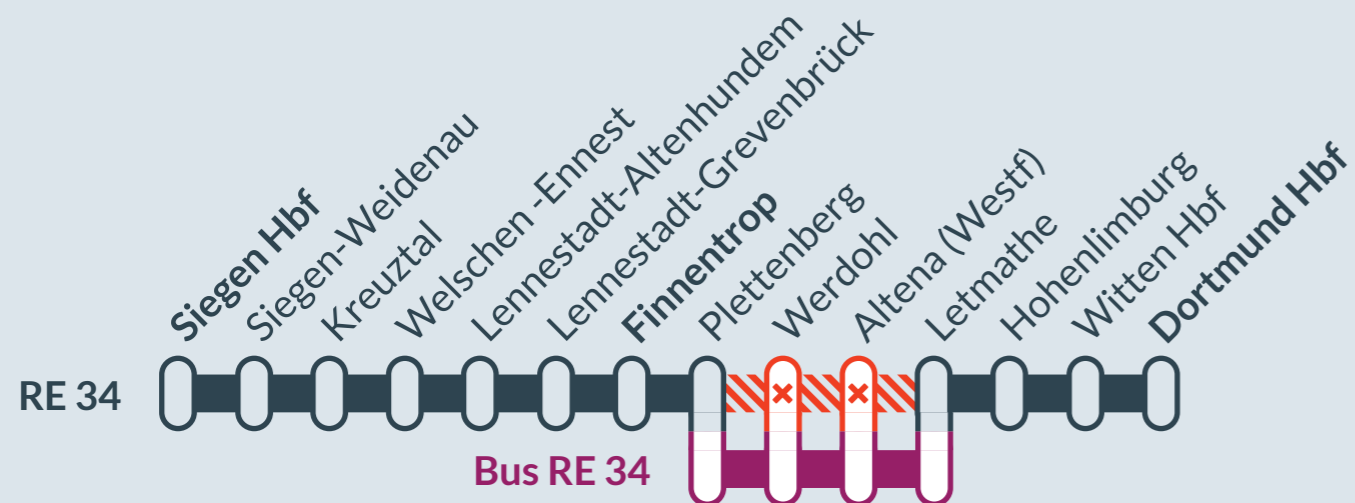

# RE 34, RB 91

Dortmund Hbf ↔ Siegen Hbf (RE 34)

Hagen Hbf ↔ Siegen Hbf (RB 91)

Bauphase 2/2 - Ende Mai / Anfang Juni

30.05. - 05.06.2024 und 08. - 12.06.2024

jeweils in der Zeit zwischen 19:50 Uhr und 5 Uhr am Folgetag

Zugausfälle mit Ersatzverkehr (Busse) zwischen:  
Iserlohn-Letmathe und Plettenberg (RE 34)  
Iserlohn-Letmathe und Werdohl (RE 34)

0202 515 62 515  
(kostenfrei)

www.zuginfo.nrw

zuginfo.nrw ist ein Serviceangebot für Kunden im Regionalverkehr in Nordrhein-Westfalen.