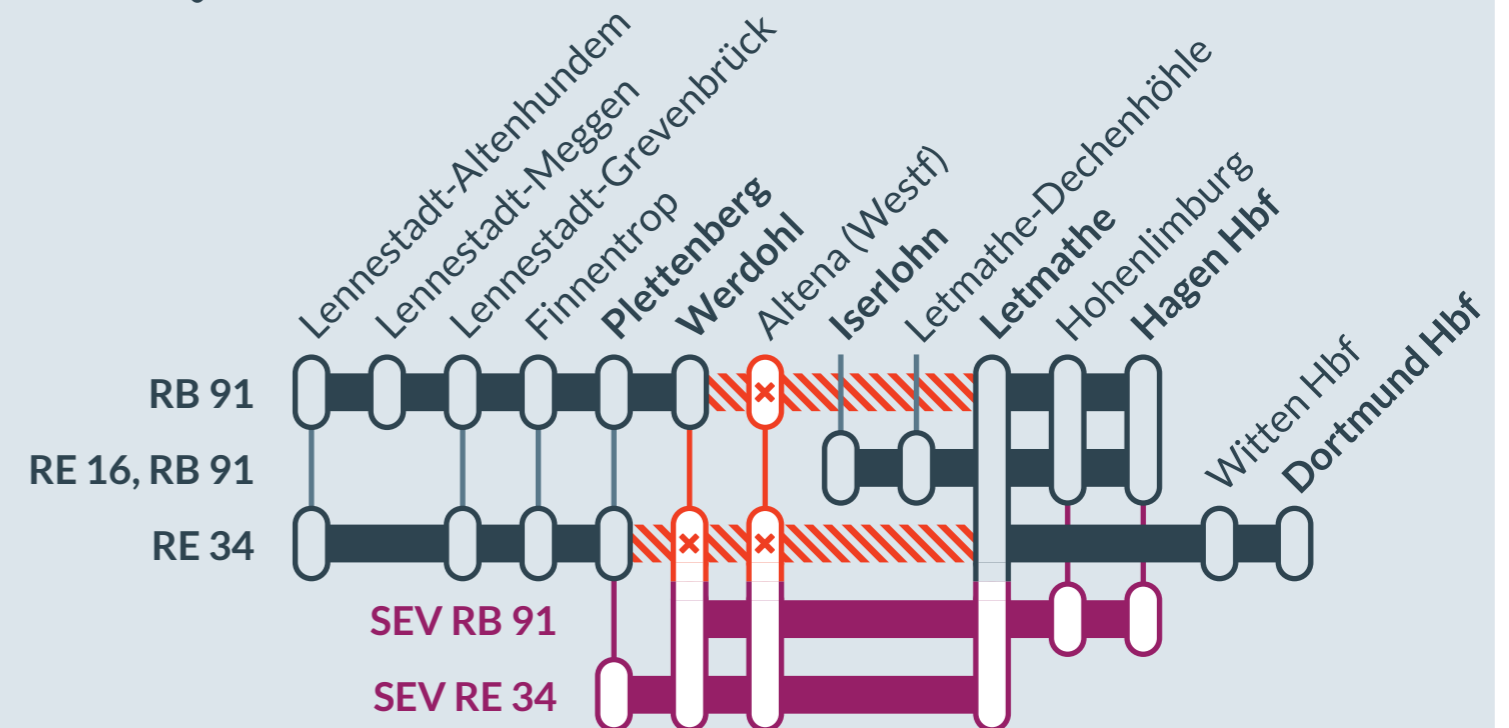

Baustellenbedingte Einschränkung:

RE 16, RE 34, RB 91

Iserlohn ↔ Essen Hbf (RE 16)

Siegen Hbf ↔ Dortmund Hbf (RE 34)

Siegen Hbf / Iserlohn ↔ Hagen Hbf (RB 91)

von
Fr, 06.09.2024
ca. 20:00 Uhr

bis
Fr, 20.09.2024
24:00 Uhr

Zugausfälle mit Ersatzverkehr (Busse) zwischen:

Iserlohn und Hagen Hbf (RE 16)

Plettenberg und Dortmund Hbf (RE 34)

Werdohl / Iserlohn und Hagen Hbf (RB 91)

Baustellenbedingte Einschränkung:

RE 34, RB 91

Siegen Hbf ↔ Dortmund Hbf (RE 34)

Siegen Hbf / Iserlohn ↔ Hagen Hbf (RB 91)

Samstag, 21.09.2024 ganztägig

Zugausfälle mit Ersatzverkehr (Busse) zwischen:

Plettenberg und Letmathe (RE 34)

Werdohl und Letmathe (Hagen Hbf) (RB 91)

- Ausfall auf der Linie
- Ersatzverkehr mit Bussen (SEV)
- betroffene Linie