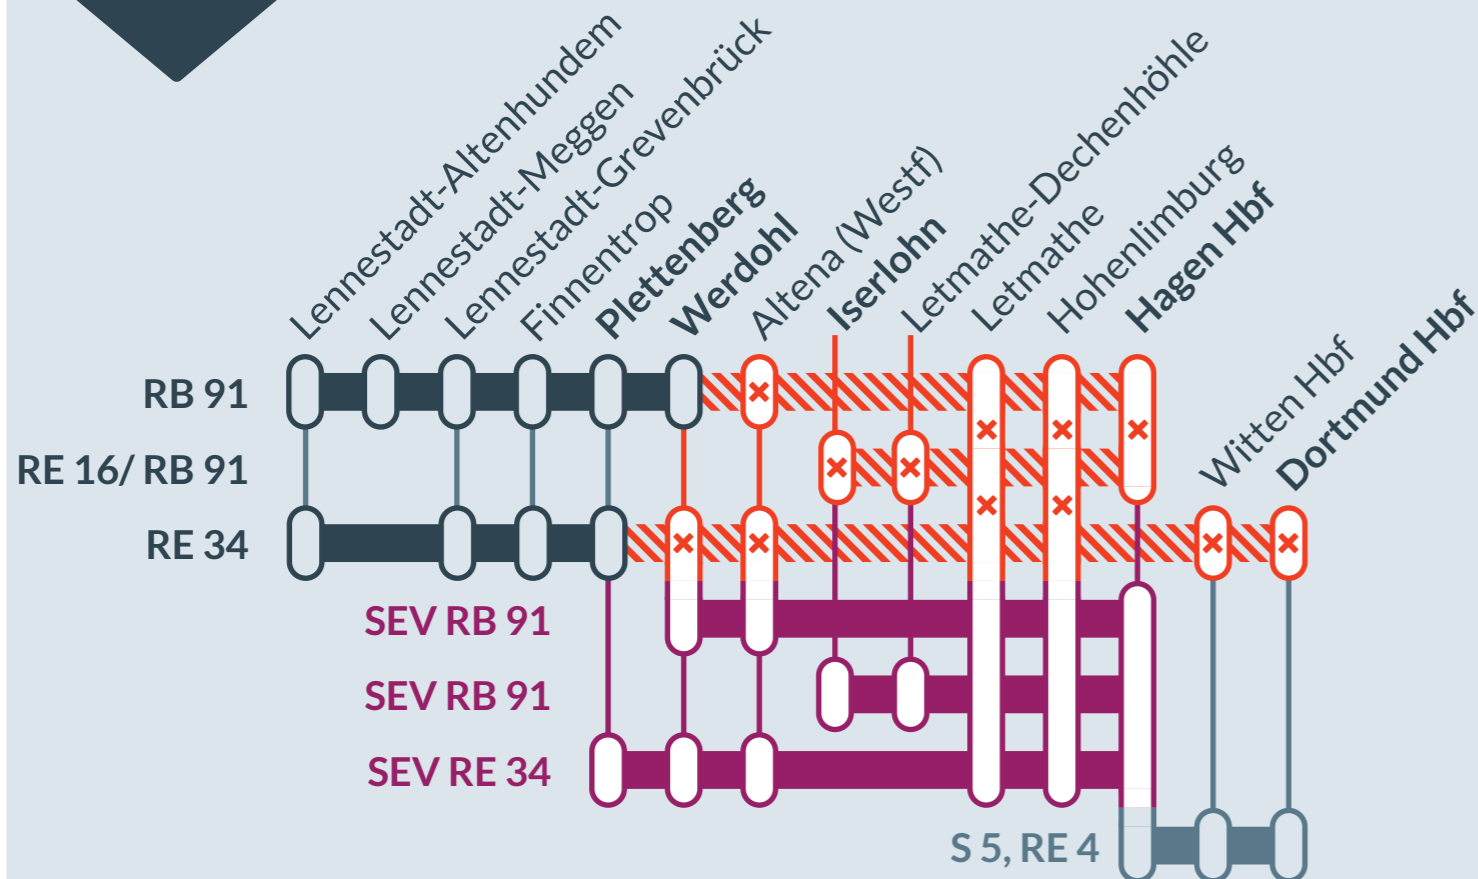

Baustellenbedingte Einschränkung:

RE 16, RE 34, RB 91

Iserlohn ↔ Essen Hbf (RE 16)

Siegen Hbf ↔ Dortmund Hbf (RE 34)

Siegen Hbf / Iserlohn ↔ Hagen Hbf (RB 91)

von
Fr, 06.09.2024
ca. 20:00 Uhr

bis
Fr, 20.09.2024
24:00 Uhr

Zugausfälle mit Ersatzverkehr (Busse) zwischen:

Iserlohn und Hagen Hbf (RE 16)

Plettenberg und Dortmund Hbf (RE 34)

Werdohl / Iserlohn und Hagen Hbf (RB 91)

Baustellenbedingte Einschränkung:

RE 34, RB 91

Siegen Hbf ↔ Dortmund Hbf (RE 34)

Siegen Hbf / Iserlohn ↔ Hagen Hbf (RB 91)

Samstag, 21.09.2024 ganztägig

Zugausfälle mit Ersatzverkehr (Busse) zwischen:

Plettenberg und Letmathe (RE 34)

Werdohl und Letmathe (Hagen Hbf) (RB 91)

- Ausfall auf der Linie
- Ersatzverkehr mit Bussen (SEV)
- betroffene Linie