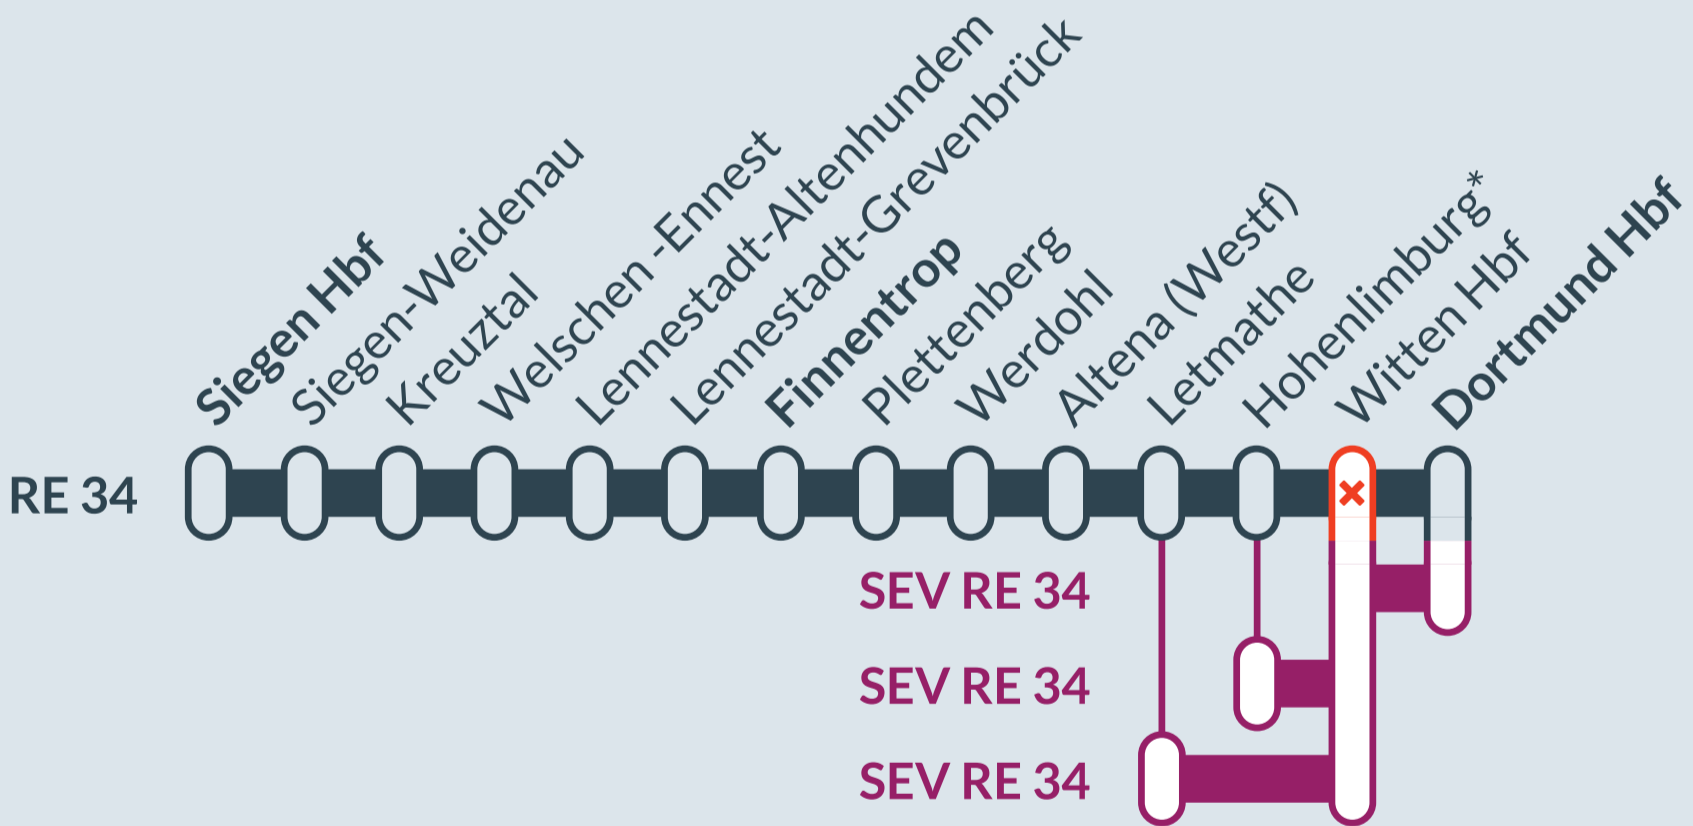

Baustellenbedingte Einschränkung:

RE 34

Siegen Hbf ↔ Dortmund Hbf

von
Fr, 27.12.2024
21:00 Uhr

bis
Di, 31.12.2024
16:00 Uhr*

Haltausfall:
Witten Hbf

- *Haltausfall in Fahrtrichtung Siegen Hbf nur bis 06:30 Uhr
- *Der Halt Hohenlimburg wird nur in Fahrtrichtung Dortmund angefahren

Ersatzverkehr mit Bussen (SEV)
 betroffene Linie

Finden Sie Ihren Ersatzverkehr und Ihre Reisealternativen:

Ersatz Replacement

☎ 0202 515 62 515
(Ortstarif)
 📱 www.zuginfo.nrw

zuginfo.nrw ist ein Serviceangebot für Kunden im Regionalverkehr in Nordrhein-Westfalen.