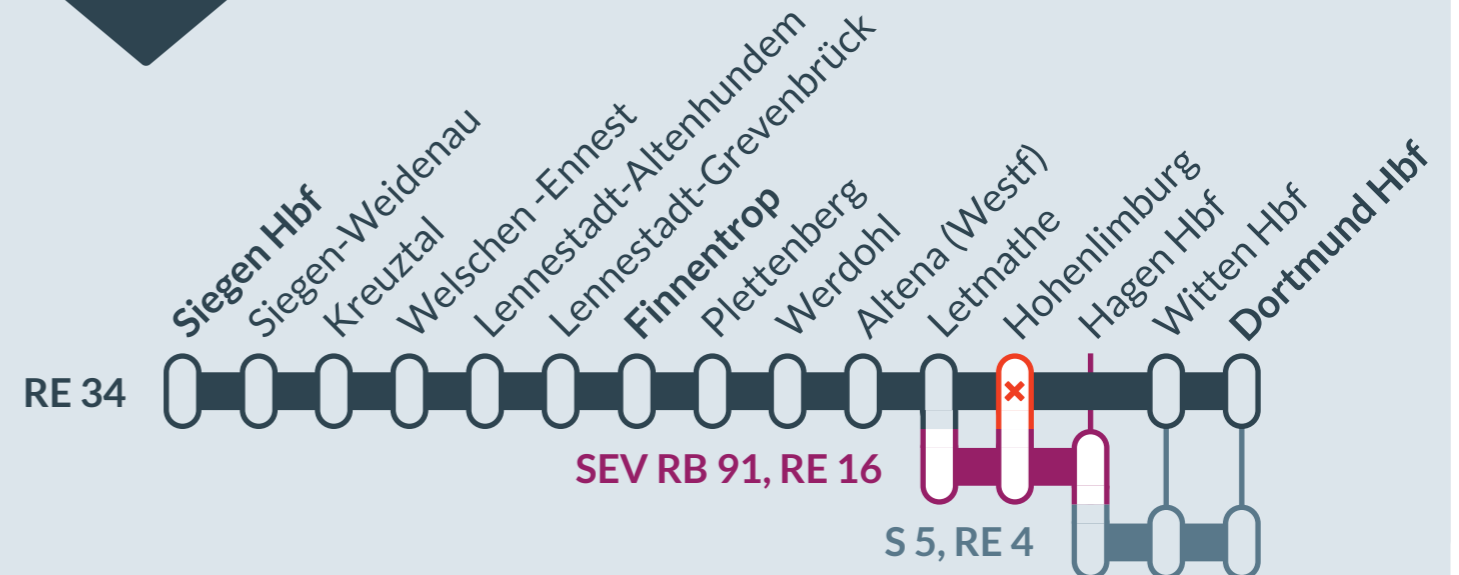

Baustellenbedingte Einschränkung:

RE 34

Siegen Hbf ↔ Dortmund Hbf

Zug- und Haltausfälle zwischen:
Finnentrop und **Dortmund Hbf**
(wechselnde Betroffenheiten nach Bauphasen)

von **Freitag, 18.10.2024 (21:00)** bis **Sonntag, 20.10.2024 (23:59)** und
von **Freitag, 25.10.2024 (21:00)** bis **Sonntag, 27.10.2024 (23:59)**

Zugausfälle mit Ersatzverkehr (Busse) zwischen:
Iserlohn-Letmathe und **Dortmund Hbf**

von
Mo, 21.10.2024
0:00 Uhr

bis
Fr, 25.10.2024
20:59 Uhr

Zugausfälle mit Ersatzverkehr (Busse) zwischen:
Finnentrop und **Iserlohn-Letmathe**

von
Mi, 30.10.2024
21:00 Uhr

bis
Do, 07.11.2024
24:00 Uhr

Halteausfälle in:
Hagen-Hohenlimburg

- Ausfall auf der Linie
- Ersatzverkehr mit Bussen (SEV)
- betroffene Linie

Finden Sie Ihren Ersatzverkehr und Ihre Reisealternativen: