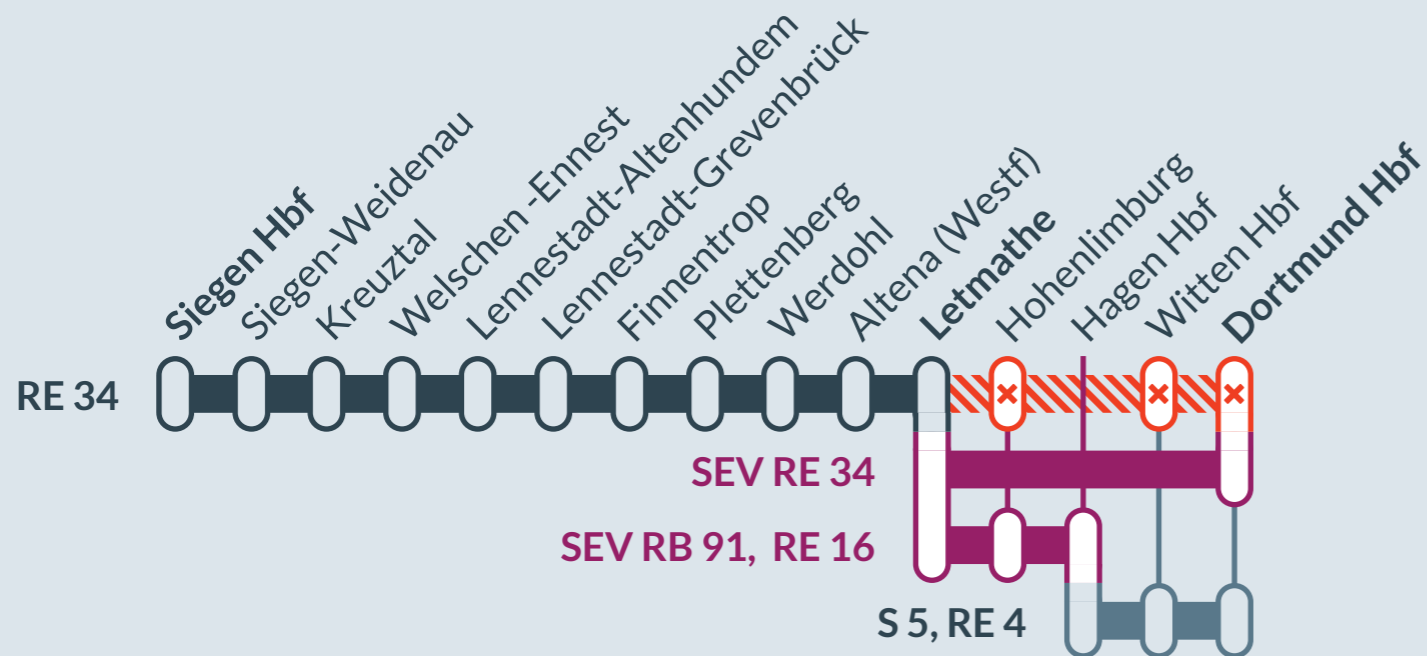

Baustellenbedingte Einschränkung:

RE 34

Siegen Hbf ↔ Dortmund Hbf

Zug- und Haltausfälle zwischen:
Finnentrop und **Dortmund Hbf**
(wechselnde Betroffenheiten nach Bauphasen)

von **Freitag, 18.10.2024 (21:00)** bis **Sonntag, 20.10.2024 (23:59)** und
von **Freitag, 25.10.2024 (21:00)** bis **Sonntag, 27.10.2024 (23:59)**

Zugausfälle mit Ersatzverkehr (Busse) zwischen:
Iserlohn-Letmathe und **Dortmund Hbf**

von
Mo, 21.10.2024
0:00 Uhr

bis
Fr, 25.10.2024
20:59 Uhr

Zugausfälle mit Ersatzverkehr (Busse) zwischen:
Finnentrop und **Iserlohn-Letmathe**

von
Mi, 30.10.2024
21:00 Uhr

bis
Do, 07.11.2024
24:00 Uhr

Halteausfälle in:
Hagen-Hohenlimburg

- Ausfall auf der Linie
- Ersatzverkehr mit Bussen (SEV)
- betroffene Linie

Finden Sie Ihren Ersatzverkehr und Ihre Reisealternativen: