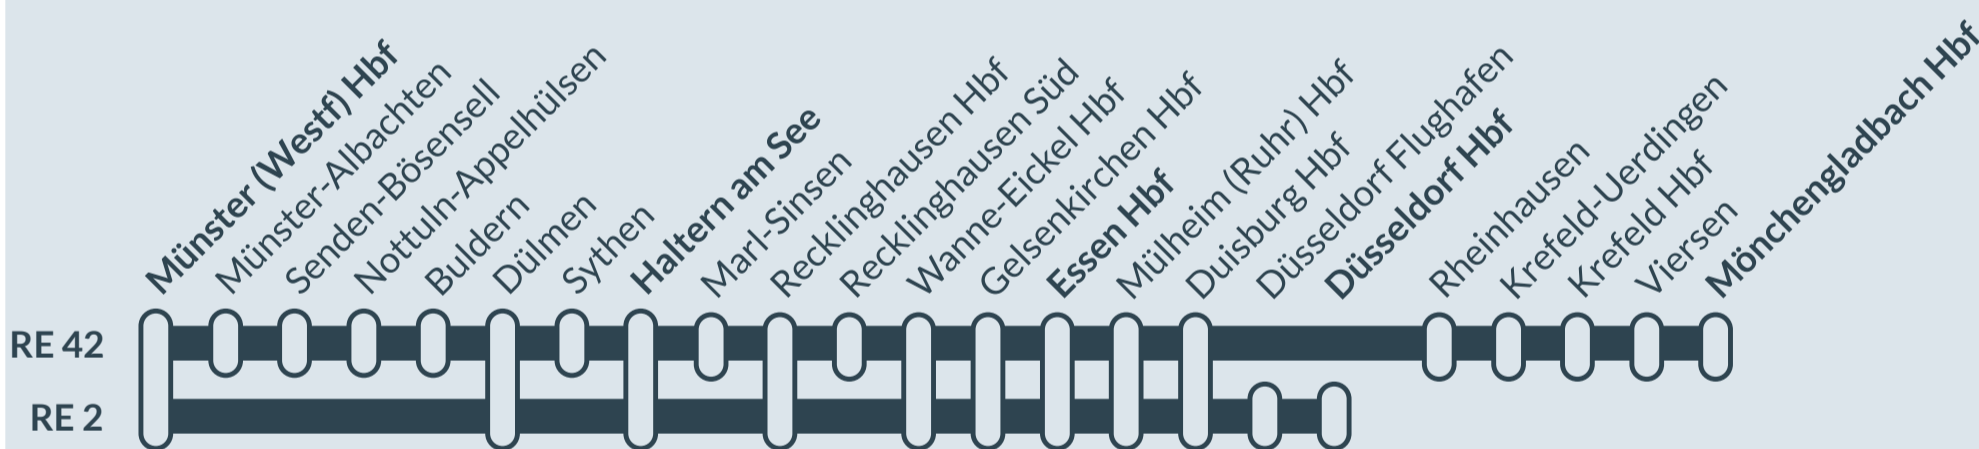

# RE 2, RE 42

Osnabrück Hbf → Düsseldorf Hbf (RE 2)

Münster Hbf ↔ Essen Hbf / M'gladb. (RE 42)

Nacht 26./27.09.2023

zwischen 21:00 Uhr und 1:30 Uhr

Geänderte Fahrzeiten zwischen:

**Münster Hbf ▶ Essen Hbf / Düsseldorf Hbf** sowie zwischen  
**Sythen ▶ Münster Hbf**

betreffene Linie

Finden Sie Ihren Ersatzverkehr und Ihre Reisealternativen:

Ersatz Replacement

0202 515 62 515  
(Ortstarif)

www.zuginfo.nrw

zuginfo.nrw ist ein Serviceangebot für Kunden im Regionalverkehr in Nordrhein-Westfalen.