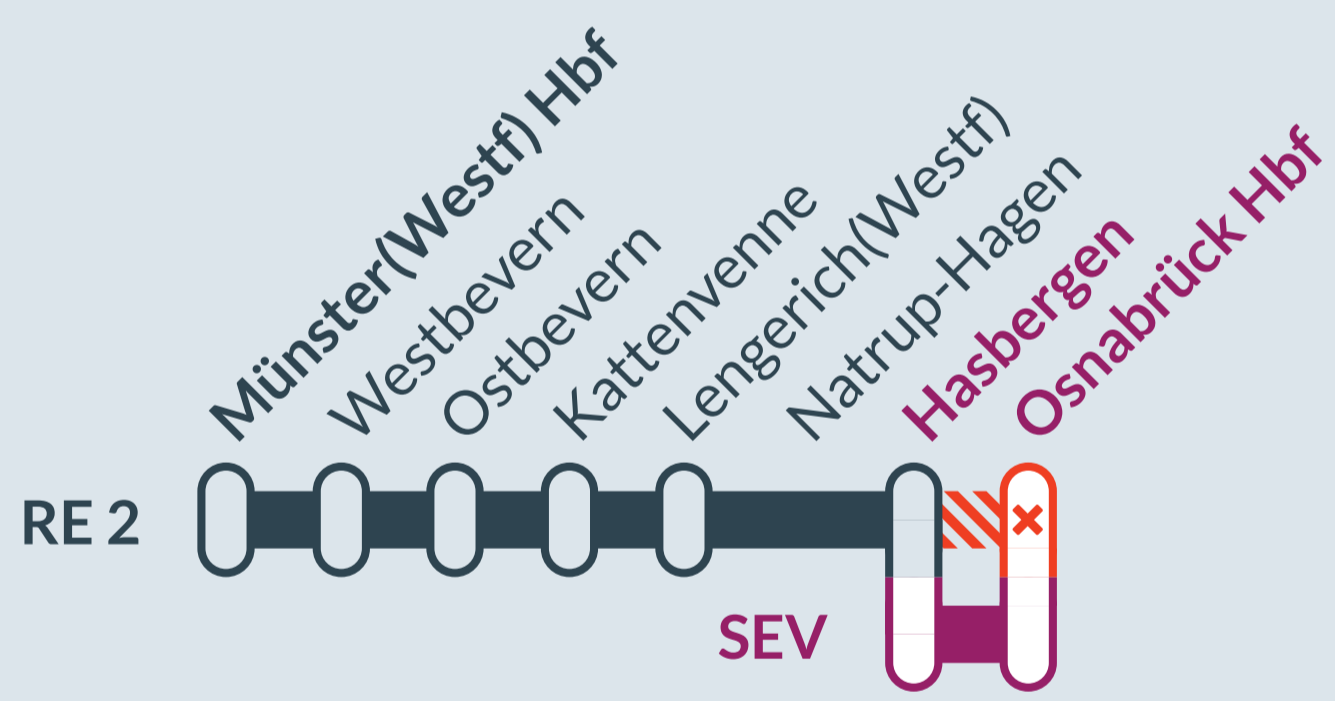

## RE 2

### Düsseldorf Hbf → Osnabrück Hbf

Nächte **18./19.02.2023** und **25./26.02.2023**  
jeweils zwischen 23:00 Uhr und 23:45 Uhr

Ausfall einer Spätfahrt mit Ersatzverkehr (Busse) zwischen:  
**Hasbergen** und **Osnabrück Hbf**