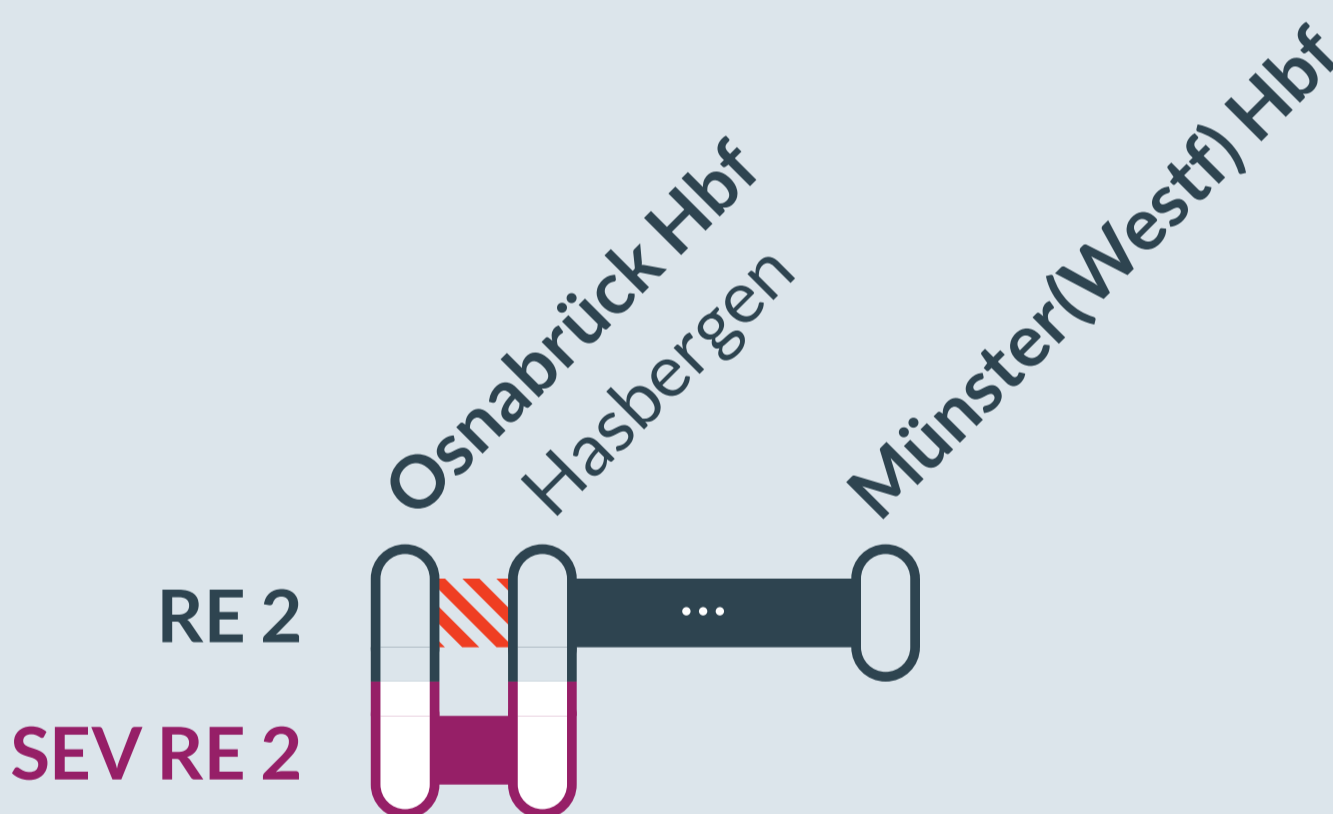

Baustellenbedingte Einschränkung:

RE 2

Osnabrück Hbf ↔ Düsseldorf Hbf

in den Nächten:
am 05./06.04.25 und 12./13.04.25
jeweils zwischen 20:00 Uhr und 06:50 Uhr

Streckensperrung zwischen:
Osnabrück Hbf und Hasbergen

-  Ausfall auf der Linie
-  Ersatzverkehr mit Bussen (SEV)
-  betroffene Linie

Finden Sie Ihren
Ersatzverkehr
und Ihre **Reise-**
alternativen:

Ersatz Replacement

☎ 0202 515 62 515
(Ortstarif)

📱 www.zuginfo.nrw

zuginfo.nrw ist ein Serviceangebot für Kunden im Regionalverkehr in Nordrhein-Westfalen.

Fahrtrichtung Osnabrück Hbf									
Linie		RE 2	Bus	RE 2	Bus	RE 2	Bus	RE 2	Bus
Gültigkeit		05.04. + 12.04.		05.04. + 12.04.		05.04. + 12.04.		05.04. + 12.04.	
Bahnhof	SEV-Haltestelle								
Hasbergen	Haltestelle Bahnhof / Wasserturm	20:07		21:01		22:07		23:01	
Hasbergen	Haltestelle Bahnhof / Wasserturm	20:07	20:17	21:02	21:11	22:07	22:17	23:02	23:11
Osnabrück Hbf	Haltestelle Bahnhof	20:15	20:46	21:10	21:40	22:15	22:46	23:10	23:40

Fahrtrichtung Düsseldorf Hbf									
Linie		SEV	RE-D	SEV	RE-D	SEV	RE 2	SEV	RE-D
Gültigkeit		05.04. + 12.04.		05.04. + 12.04.		05.04. + 12.04.		06.04.+ 13.04.	
Bahnhof	SEV-Haltestelle								
Osnabrück Hbf	Haltestelle Bahnhof	20:16	20:49	21:12	21:45	22:20	22:53	6:16	6:49
Hasbergen	Haltestelle Bahnhof / Wasserturm	20:45	20:54	21:41	21:50	22:49	22:58	6:45	6:54
Hasbergen	Haltestelle Bahnhof / Wasserturm		20:55		21:51		22:59		6:55