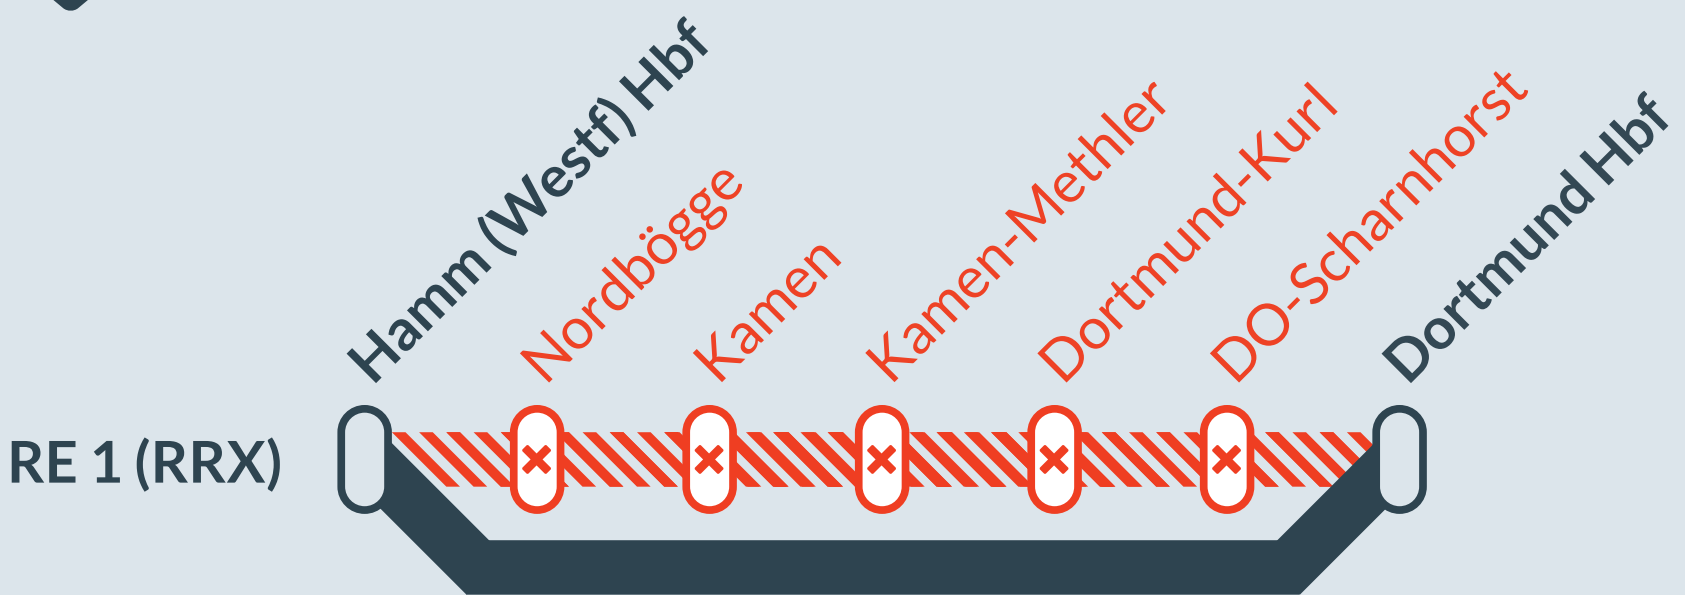

# Baustellenbedingte Einschränkung:

# RE 1 (RRX)

Hamm (Westf) Hbf → Aachen Hbf

von  
Fr, 01.11.2024  
21:20 Uhr

bis  
Fr, 01.11.2024  
23:40 Uhr

Bauarbeiten im Bereich:  
**Dortmund-Scharnhorst**

Umleitung der Züge zwischen:  
**Hamm (Westf) Hbf** und **Dortmund Hbf**

**Diese Maßnahme betrifft nur die Züge von Hamm in Richtung Dortmund!**  
**Alternativ bitte Züge der Gegenrichtung nutzen.**

- Ausfall auf der Linie
- betroffene Linie
- Umleitung auf der Linie

Finden Sie Ihren **Ersatzverkehr** und Ihre **Reisealternativen:**