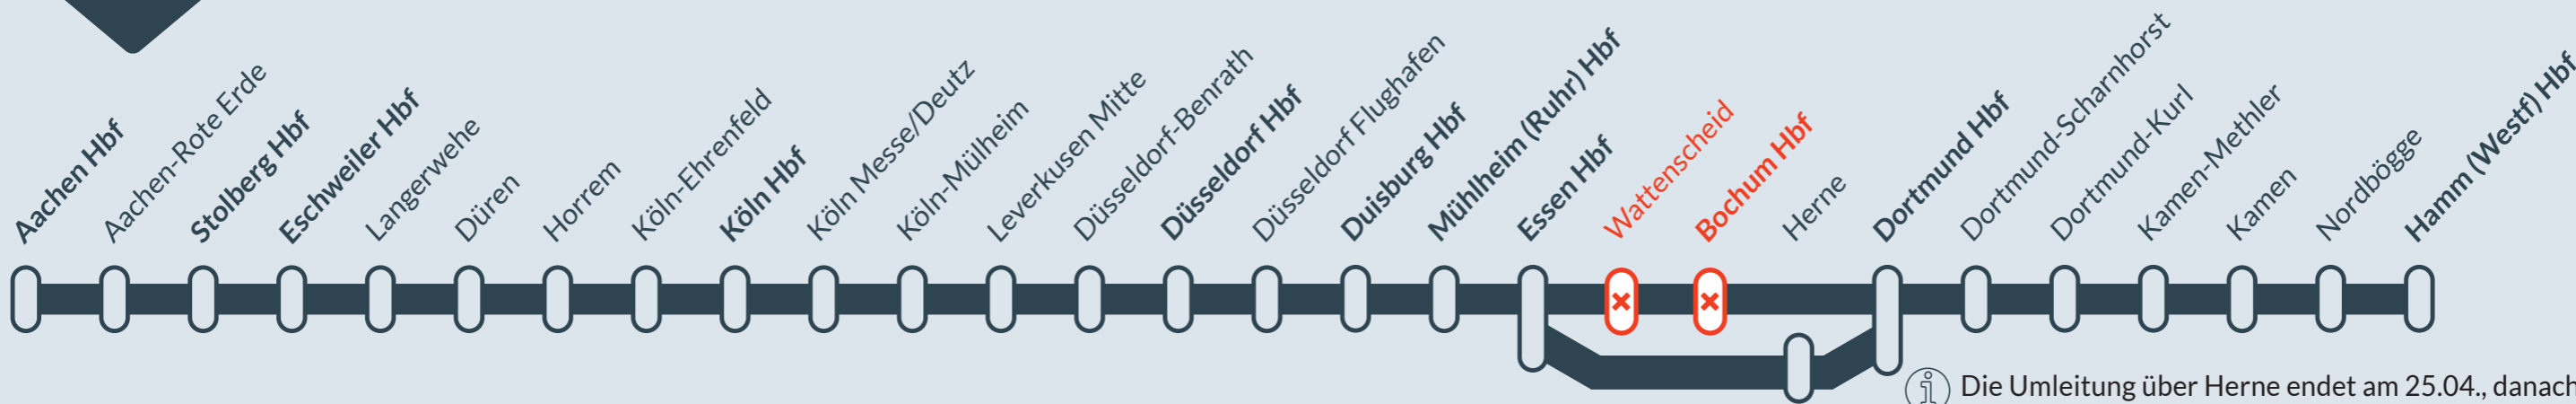

Baustellenbedingte Einschränkung:

RE 1 (RRX)

Aachen Hbf ↔ Hamm (Westf) Hbf

von **Di, 01.04.2025** bis **Mi, 30.04.2025**
jeweils zwischen **21:00 Uhr** und **05:00 Uhr**

Während der nächtlichen Baustellen zwischen **21** und **5 Uhr** führt die DB Bauarbeiten zur Instandhaltung des Schienennetzes durch.

Dabei kommt es auf unterschiedlichen Linien und Streckenabschnitten zu **Halt- oder Teilausfällen** und **Umleitungen**.

Weitere Änderungen sind kurzfristig möglich. Bitte informieren Sie sich vor Ihrer Abreise in den digitalen Auskunftsmedien.

Die Umleitung über Herne endet am 25.04., danach gilt wieder der Regelweg.

- 02.04. Teilausfall Köln-Mülheim ◀▶ Horrem
- 03.04. Umleitung Köln Hbf ▶ Düsseldorf-Benrath
- 04.04. Teilausfall Köln Hbf ◀▶ Düren
- 05.04. Teilausfall Köln Messe/Deutz ◀▶ Köln/Bonn Flughafen
- 14.04. Teilausfall Aachen Hbf ◀▶ Eschweiler Hbf
- 24.04. Umleitung Köln-Mülheim ◀▶ Flughafen Köln/Bonn
- 25.04. Umleitung Düsseldorf Hbf ▶ Köln-Mülheim
- 28.04. Teilausfall Köln Hbf ◀▶ Flughafen Köln/Bonn
- 30.04. Teilausfall Köln-Mülheim ◀▶ Horrem

- 05.04. Umleitung Herne ▶ Duisburg Hbf
- 07.04. & 08.04. Umleitung Hamm (Westf) Hbf ▶ Dortmund Hbf
- 17.04. & 18.04. Umleitung Herne ▶ Duisburg Hbf
- 18.04. Frühere Abfahrtszeiten ab Hamm (Westf) Hbf
- 20.04. Umleitung Duisburg Hbf ▶ Herne