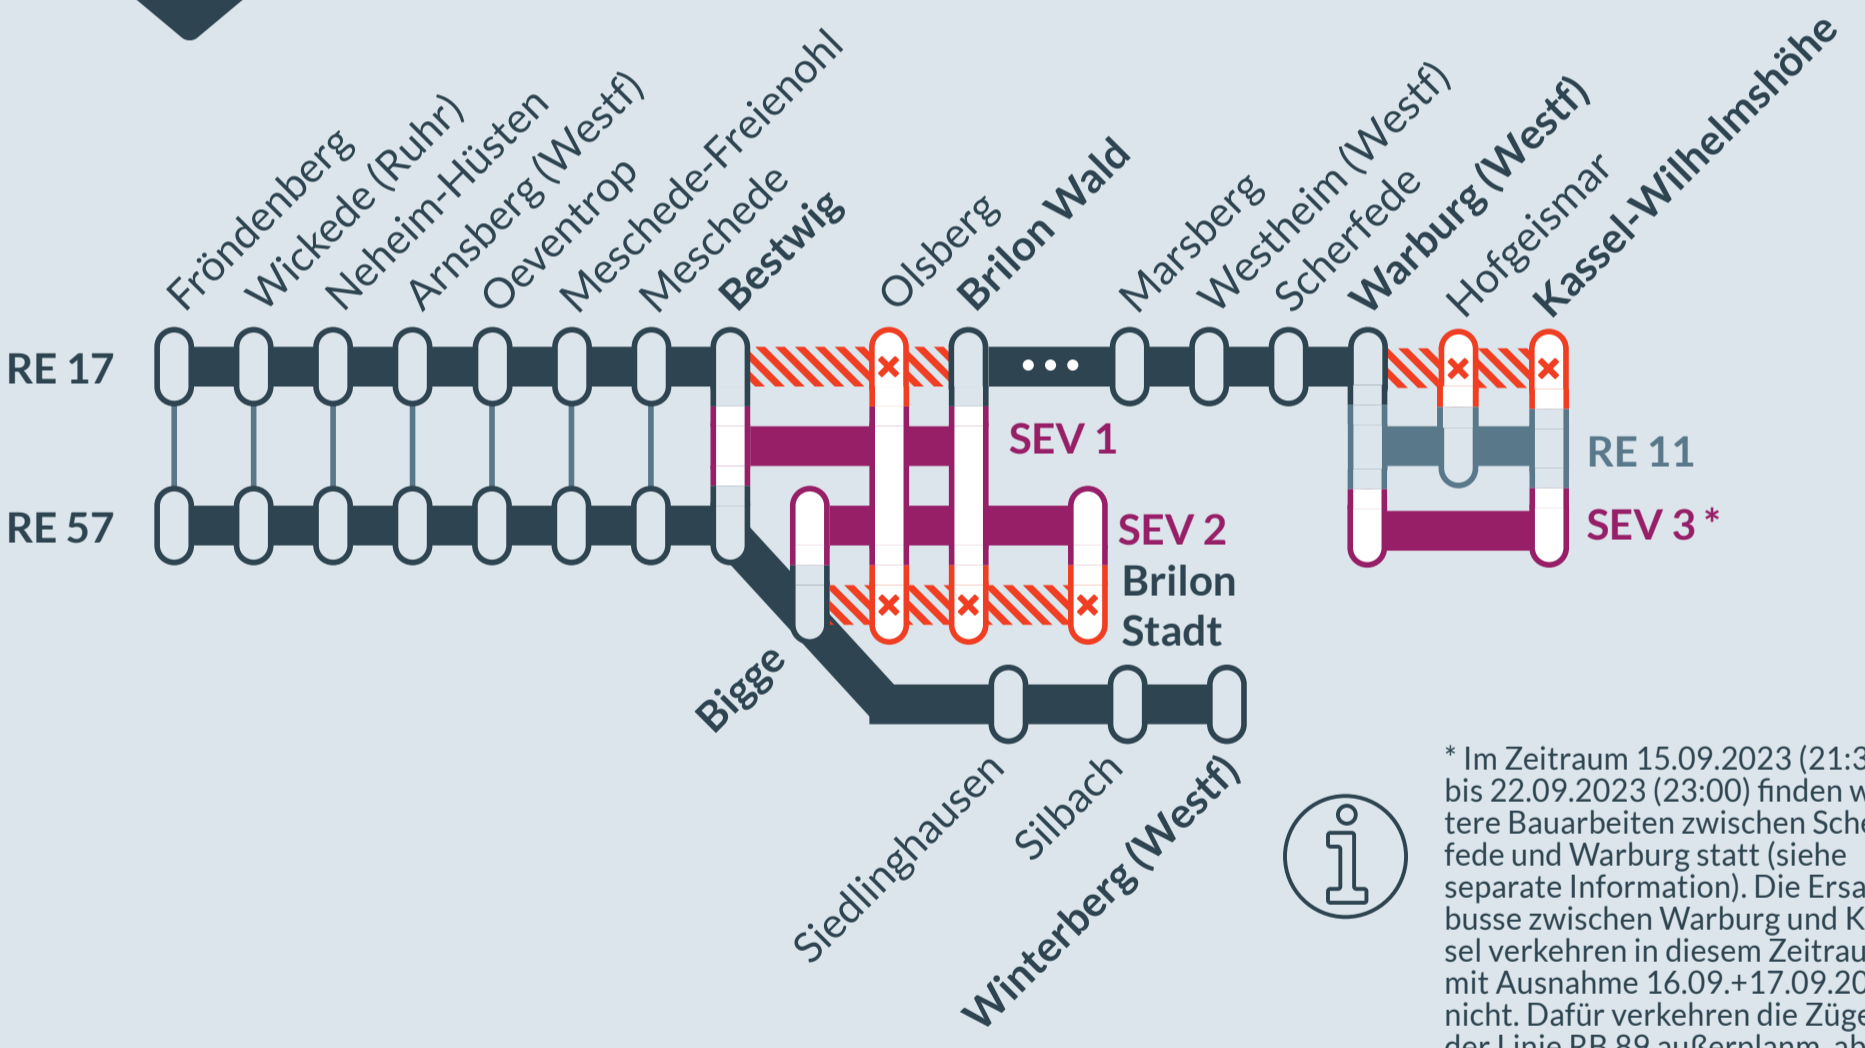

Baustellenbedingte Einschränkung:

RE 17, RE 57

Hagen Hbf ↔ Warburg / Kassel-Wilhelmsh.

Dortmund Hbf ↔ Brilon Stadt / Willingen

verlängert bis einschl. Sonntag, 15.10.2023

Zugausfälle mit Ersatzverkehr (Busse) aufgrund von Tunnelarbeiten zwischen: **Bestwig / Bigge** und **Brilon Wald / Brilon Stadt / Willingen** sowie zwischen **Warburg** und **Kassel-Wilhelmshöhe**

* Im Zeitraum 15.09.2023 (21:30) bis 22.09.2023 (23:00) finden weitere Bauarbeiten zwischen Scherfede und Warburg statt (siehe separate Information). Die Ersatzbusse zwischen Warburg und Kassel verkehren in diesem Zeitraum mit Ausnahme 16.09.+17.09.2023 nicht. Dafür verkehren die Züge der Linie RB 89 außerplanm. ab / bis Kassel-Wilh.

Baustellenbedingte Einschränkung:

RE 17, RE 57

Hagen Hbf ↔ Warburg / Kassel-Wilhelmsh.

Dortmund Hbf ↔ Brilon Stadt / Willingen

gültig ab Samstag, 23.09.2023 bis einschl. Sonntag, 15.10.2023

Zugausfälle mit Ersatzverkehr (Busse) aufgrund von Tunnelarbeiten zwischen: **Bestwig / Bigge** und **Brilon Wald / Brilon Stadt / Willingen** sowie zwischen **Warburg** und **Kassel-Wilhelmshöhe**

X = Zug hält nur bei Bedarf

Im Zeitraum 15.09.2023 (21:30) bis 22.09.2023 (23:00) finden weitere Bauarbeiten zwischen Scherfede und Warburg statt (siehe separate Information). Die Ersatzbusse zwischen Warburg und Kassel verkehren in diesem Zeitraum mit Ausnahme 16.09.+17.09.2023 nicht. Dafür verkehren die Züge der Linie RB 89 außerplanm. ab / bis Kassel-Wilh.