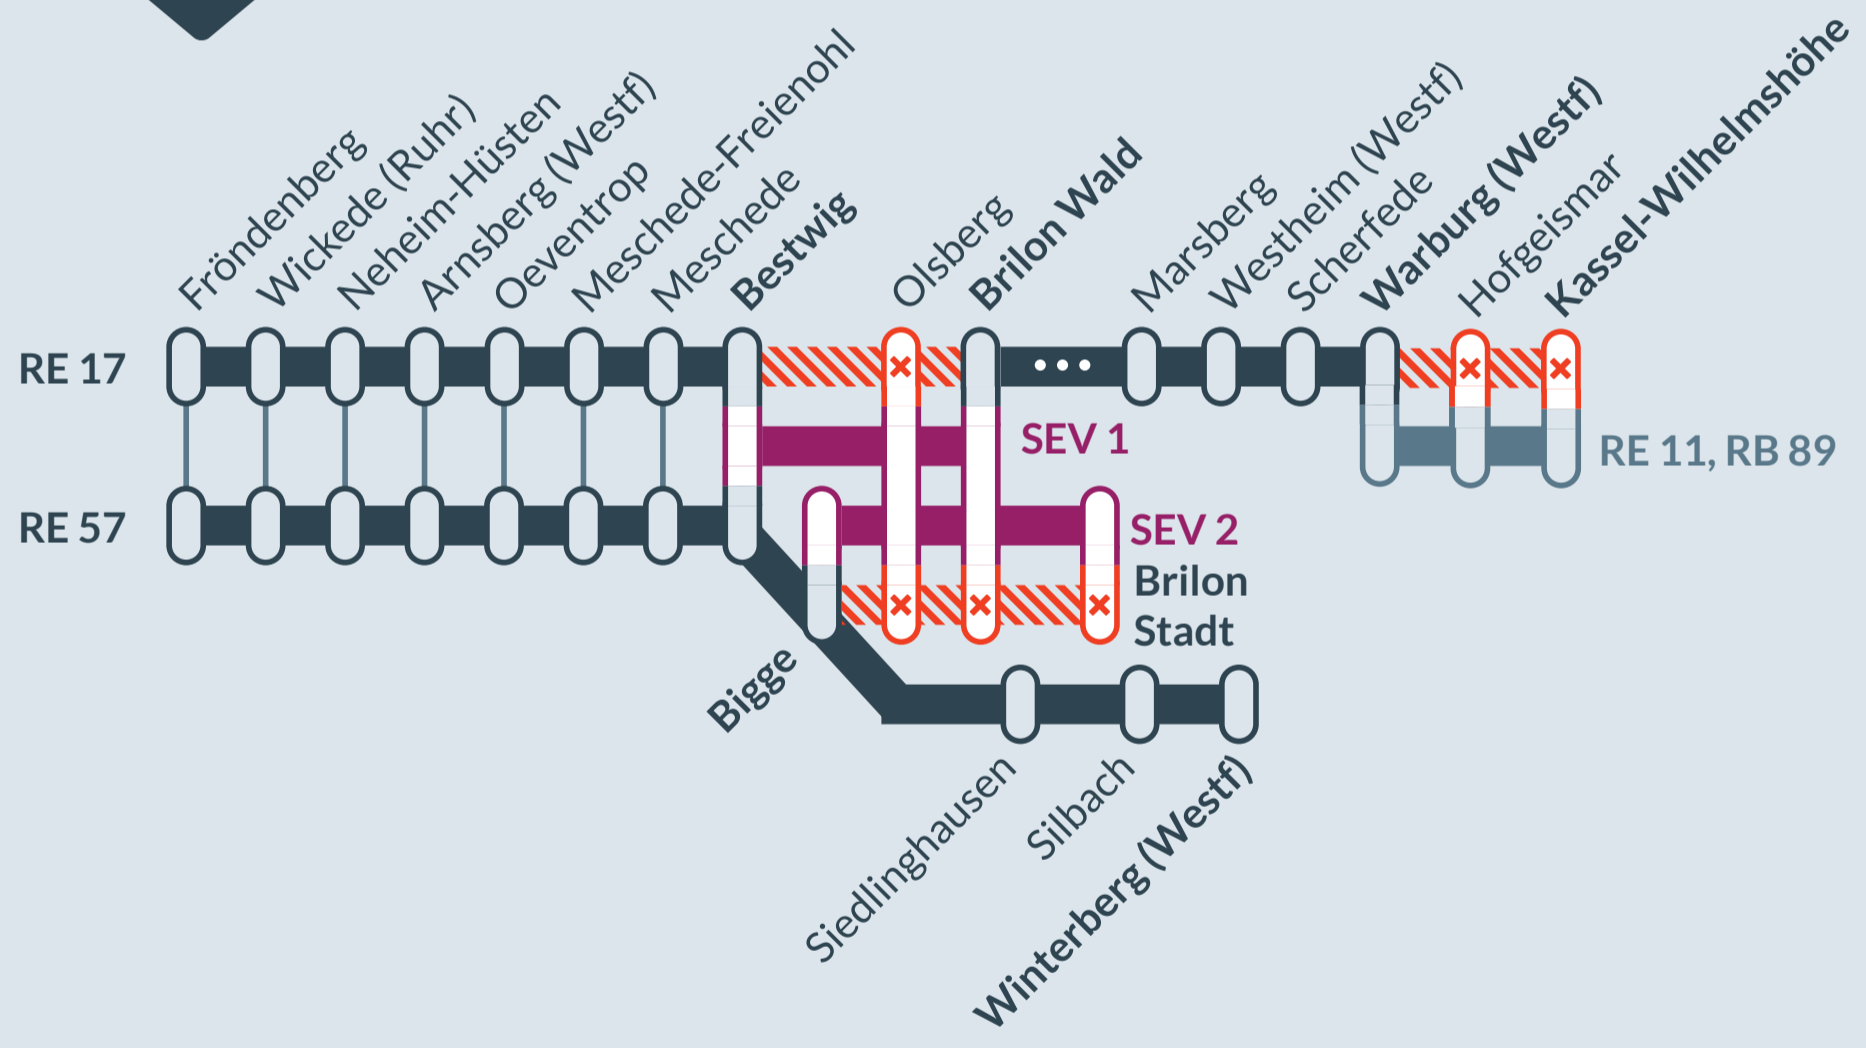

Baustellenbedingte Einschränkung:

RE 17, RE 57

Hagen Hbf ↔ Warburg / Kassel-Wilhelmsh.

Dortmund Hbf ↔ Brilon Stadt / Willingen

verlängert bis einschl. Sonntag, 15.10.2023

Zugausfälle mit Ersatzverkehr (Busse) aufgrund von Tunnelarbeiten zwischen: **Bestwig / Bigge** und **Brilon Wald / Brilon Stadt / Willingen** sowie zwischen **Warburg** und **Kassel-Wilhelmshöhe**

* Im Zeitraum 15.09.2023 (21:30) bis 22.09.2023 (23:00) finden weitere Bauarbeiten zwischen Scherfede und Warburg statt (siehe separate Information). Die Ersatzbusse zwischen Warburg und Kassel verkehren in diesem Zeitraum mit Ausnahme 16.09.+17.09.2023 nicht. Dafür verkehren die Züge der Linie RB 89 außerplanm. ab / bis Kassel-Wilh.

Baustellenbedingte Einschränkung:

RE 17, RE 57

Hagen Hbf ↔ Warburg / Kassel-Wilhelmsh.

Dortmund Hbf ↔ Brilon Stadt / Willingen

gültig ab Samstag, 23.09.2023 bis einschl. Sonntag, 15.10.2023

Zugausfälle mit Ersatzverkehr (Busse) aufgrund von Tunnelarbeiten zwischen: **Bestwig / Bigge** und **Brilon Wald / Brilon Stadt / Willingen** sowie zwischen **Warburg** und **Kassel-Wilhelmshöhe**

X = Zug hält nur bei Bedarf

Im Zeitraum 15.09.2023 (21:30) bis 22.09.2023 (23:00) finden weitere Bauarbeiten zwischen Scherfede und Warburg statt (siehe separate Information). Die Ersatzbusse zwischen Warburg und Kassel verkehren in diesem Zeitraum mit Ausnahme 16.09.+17.09.2023 nicht. Dafür verkehren die Züge der Linie RB 89 außerplanm. ab / bis Kassel-Wilh.