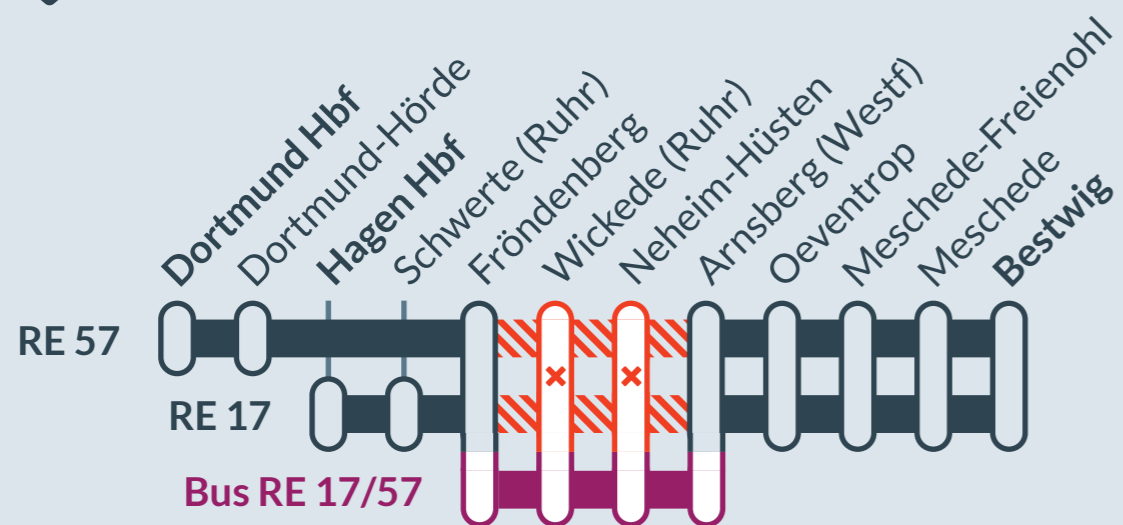

Baustellenbedingte Einschränkung: Timetable changes due to construction work:

RE 17, RE 57

Hagen Hbf ↔ Warburg (RE 17)

Dortmund Hbf ↔ Brilon Stadt / Winterberg (RE 57)

von / from
06.07.2024

6:00 Uhr

und/and

von / from

12.08.2024

0:00 Uhr

bis / to

04.08.2024

24:00 Uhr

bis / to

18.08.2024

24:00 Uhr

Zugausfälle mit Ersatzverkehr zwischen: // train cancellations with replacement services between: **Fröndenberg und Arnsberg (Westf)**

Baustellenbedingte Einschränkung: Timetable changes due to construction work:

RB 54

Unna / Fröndenberg ↔ Neuenrade

von / from

14.07.2024

0:00 Uhr

bis / to

11.08.2024

24:00 Uhr

Nächte 12./13.08. bis 17./18.08.2024

jeweils zwischen 21 Uhr und 5 Uhr

Nights 12/13.08. to 17/18.08.2024 between 9 p.m. and 5 a.m.

Zugausfälle mit Ersatzverkehr zwischen: // train cancellations with replacement services between: **Fröndenberg* und Neuenrade**

* Aufgrund einer Streckensperrung (beschädigter Bahndamm) verkehren auch auf dem Streckenabschnitt zwischen Fröndenberg und Unna Ersatzbusse.

* Due to a route closure (damaged railway embankment), replacement buses are also running on the section between Fröndenberg and Unna.

+49 202 515 62 515
(costs depend on provider)

www.zuginfo.nrw

zuginfo.nrw ist ein Serviceangebot für Kunden im Regionalverkehr in Nordrhein-Westfalen.
zuginfo.nrw is a service offer for customers in regional transport in North Rhine-Westphalia.

Ausfall auf der Linie

Ersatzverkehr mit Bussen (SEV)

betroffene Linie

Weitere Informationen zu den Fahrplanänderungen:
Further information about the timetable changes: