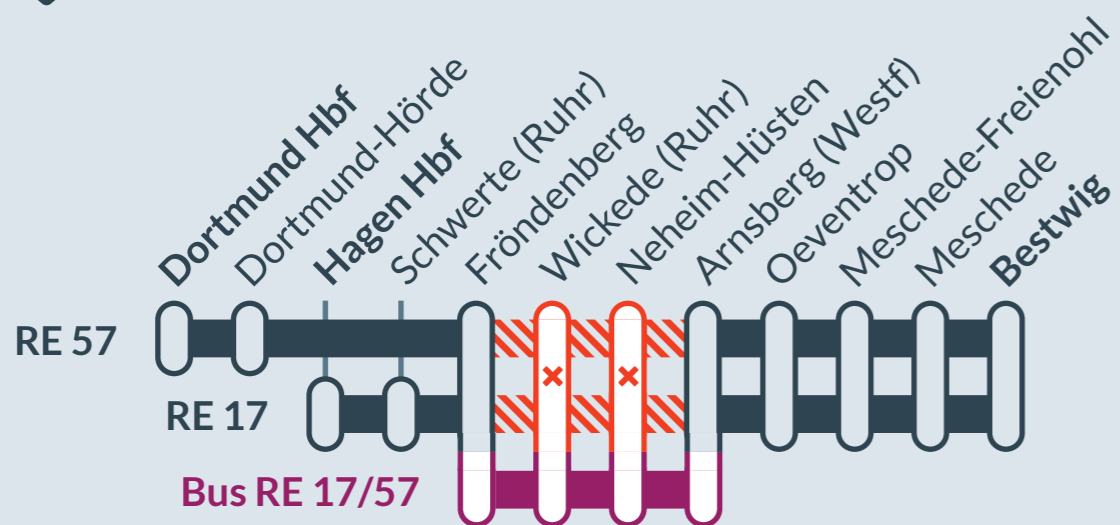

Baustellenbedingte Einschränkung: Timetable changes due to construction work:

RE 17, RE 57

Hagen Hbf ↔ Warburg (RE 17)

Dortmund Hbf ↔ Brilon Stadt / Winterberg (RE 57)

Änderung Zeitraum // change construction period

von / from
06.07.2024
6:00 Uhr

bis / to
18.08.2024
24:00 Uhr

Zugausfälle mit Ersatzverkehr zwischen: // train cancellations with replacement services between: **Fröndenberg** und **Arnsberg (Westf)**

Baustellenbedingte Einschränkung: Timetable changes due to construction work:

RB 54

Unna / Fröndenberg ↔ Neuenrade

von / from
14.07.2024
0:00 Uhr

bis / to
11.08.2024
24:00 Uhr

Nächte 12./13.08. bis 17./18.08.2024

jeweils zwischen 21 Uhr und 5 Uhr

Nights 12/13.08. to 17/18.08.2024 between 9 p.m. and 5 a.m.

Zugausfälle mit Ersatzverkehr zwischen: // train cancellations with replacement services between: **Fröndenberg*** und **Neuenrade**

* Aufgrund einer Streckensperrung (beschädigter Bahndamm) verkehren auch auf dem Streckenabschnitt zwischen Fröndenberg und Unna Ersatzbusse.

* Due to a route closure (damaged railway embankment), replacement buses are also running on the section between Fröndenberg and Unna.

+49 202 515 62 515
(costs depend on provider)
www.zuginfo.nrw

zuginfo.nrw ist ein Serviceangebot für Kunden im Regionalverkehr in Nordrhein-Westfalen.
zuginfo.nrw is a service offer for customers in regional transport in North Rhine-Westphalia.

- Ausfall auf der Linie
- Ersatzverkehr mit Bussen (SEV)
- betroffene Linie

Weitere Informationen zu den Fahrplanänderungen:
Further information about the timetable changes: