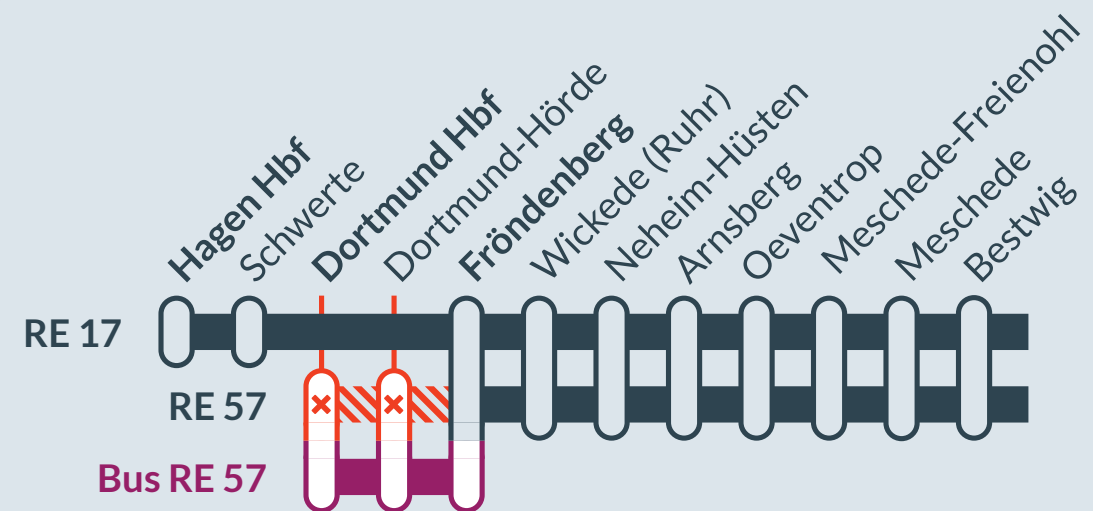

Baustellenbedingte Einschränkung:

RE 17, RE 57

Hagen Hbf ↔ Warburg (RE 17)

Dortmund Hbf ↔ Brilon / Winterberg (RE 57)

Streckensperrungen zwischen:
Hagen Hbf / Dortmund Hbf und Meschede
(wechselnde Betroffenheiten nach Bauphasen)

Zugausfälle mit Ersatzverkehr (Busse) zwischen:
Hagen Hbf (RE 17) / Dortmund Hbf (RE 57) und Meschede

In Neheim-Hüsten ist ein Umstieg im Ersatzverkehr erforderlich

von **Fr, 25.10.2024** 21:00 Uhr

bis **Mo, 25.11.2024** 4:00 Uhr

Zugausfälle mit Ersatzverkehr (Busse) zwischen **Neheim-Hüsten und Meschede (RE 17)** sowie zwischen **Dortmund Hbf und Meschede (RE 57)**

In Neheim-Hüsten ist ein Umstieg im Ersatzverkehr erforderlich

von **Mo, 25.11.2024** 4:00 Uhr

bis **Sa, 14.12.2024** 23:59 Uhr

Zugausfälle mit Ersatzverkehr (Busse) zwischen **Dortmund Hbf und Fröndenberg (RE 57)**

- Ausfall auf der Linie
- Ersatzverkehr mit Bussen (SEV)
- betroffene Linie