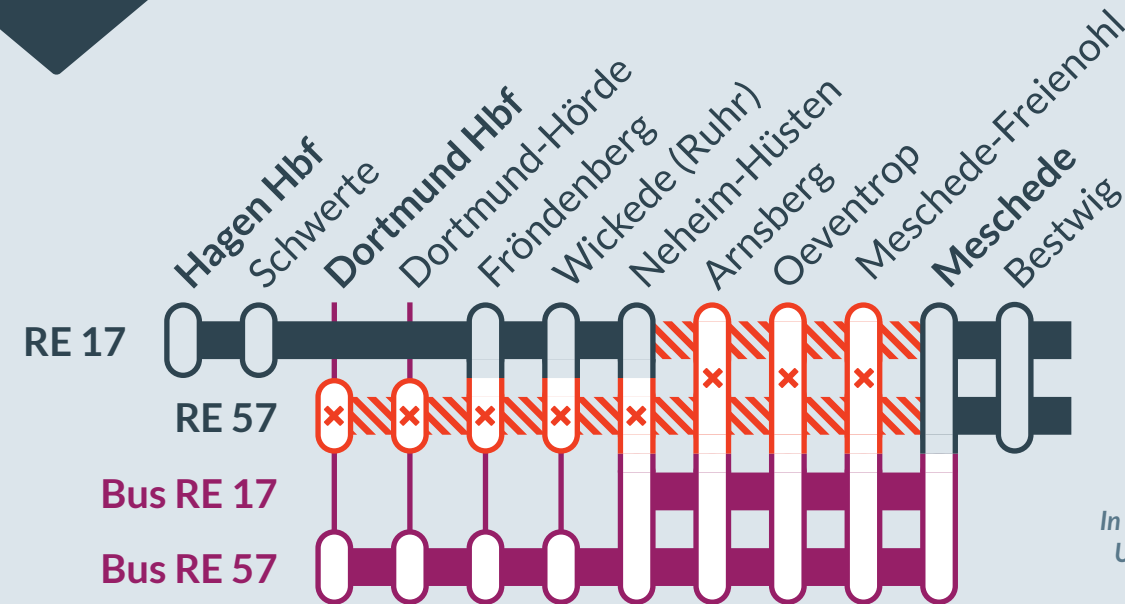

Baustellenbedingte Einschränkung:

RE 17, RE 57

Hagen Hbf ↔ Warburg (RE 17)

Dortmund Hbf ↔ Brilon / Winterberg (RE 57)

Streckensperrungen zwischen:
Hagen Hbf / Dortmund Hbf und Meschede
(wechselnde Betroffenheiten nach Bauphasen)

von **So, 29.09.2024** 21:00 Uhr bis **Fr, 18.10.2024** 20:30 Uhr

Zugausfälle mit Ersatzverkehr (Busse) zwischen:
Neheim-Hüsten und Meschede

von **Fr, 18.10.2024** 20:30 Uhr bis **Fr, 25.10.2024** 21:00 Uhr

Zugausfälle mit Ersatzverkehr (Busse) zwischen:
Hagen Hbf (RE 17) / Dortmund Hbf (RE 57) und Meschede

In Neheim-Hüsten ist ein Umstieg im Ersatzverkehr erforderlich

von **Fr, 25.10.2024** 21:00 Uhr

bis **Mo, 25.11.2024** 4:00 Uhr

Zugausfälle mit Ersatzverkehr (Busse) zwischen **Neheim-Hüsten und Meschede (RE 17)** sowie zwischen **Dortmund Hbf und Meschede (RE 57)**

In Neheim-Hüsten ist ein Umstieg im Ersatzverkehr erforderlich