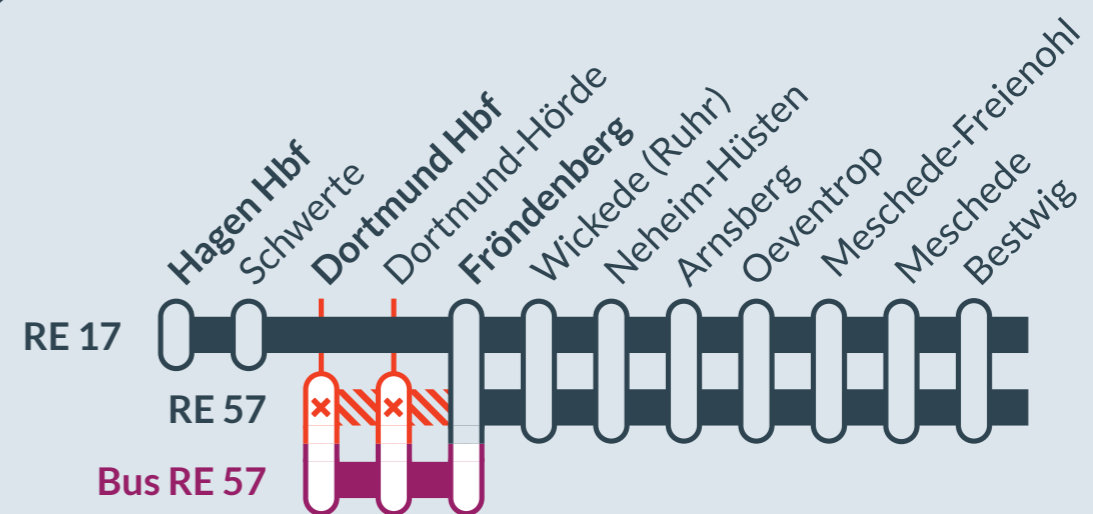

Ausfall auf der Linie

Ersatzverkehr mit Bussen (SEV)

betroffene Linie

Ersatz
Replacement

Finden Sie Ihren Ersatzverkehr und Ihre Reisealternativen: