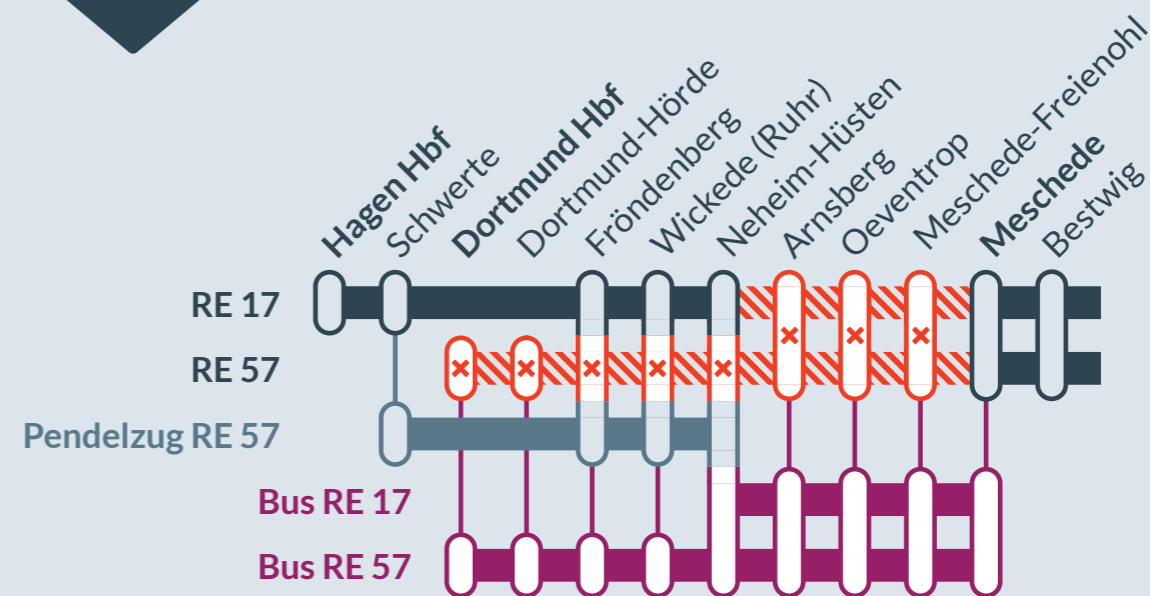

## RE 17, RE 57

Hagen Hbf ↔ Warburg (RE 17)

Dortmund Hbf ↔ Brilon / Winterberg (RE 57)

Streckensperrungen zwischen:  
**Hagen Hbf / Dortmund Hbf und Meschede**  
(wechselnde Betroffenheiten nach Bauphasen)

Zugausfälle mit Ersatzverkehr (Busse) zwischen:  
**Hagen Hbf (RE 17) / Dortmund Hbf (RE 57) und Meschede**

In Neheim-Hüsten ist ein Umstieg im Ersatzverkehr erforderlich

von **Fr, 25.10.2024** 21:00 Uhr

bis **Mo, 25.11.2024** 4:00 Uhr

Zugausfälle mit Ersatzverkehr (Busse) zwischen **Neheim-Hüsten und Meschede (RE 17)** sowie zwischen **Dortmund Hbf und Meschede (RE 57)**

In Neheim-Hüsten ist ein Umstieg im Ersatzverkehr erforderlich

**Fahrtrichtung Schwerte (Ruhr)**

Linie	RE 57	RE 57	RE 57	RE 57	RE 57	RE 57	RE 57	RE 57	RE 57	RE 57	RE 57	RE 57	RE 57	RE 57	RE 57
Gültigkeit	täglich	täglich	täglich	täglich	täglich	täglich	täglich	täglich	täglich	täglich	täglich	täglich	täglich	täglich	täglich
<b>Neheim-Hüsten</b>	06:20	07:20	08:20	09:20	10:20	11:20	12:20	13:20	14:20	15:20	16:20	17:20	18:20	19:20	20:20
<b>Wickede (Ruhr)</b>	06:29	07:29	08:29	09:29	10:29	11:29	12:29	13:29	14:29	15:29	16:29	17:29	18:29	19:29	20:29
<b>Fröndenberg</b>	06:35	07:35	08:35	09:35	10:35	11:35	12:35	13:35	14:35	15:35	16:35	17:35	18:35	19:35	20:35
<b>Schwerte (Ruhr)</b>	06:45	07:45	08:45	09:45	10:45	11:45	12:45	13:45	14:45	15:45	16:45	17:45	18:45	19:45	20:45