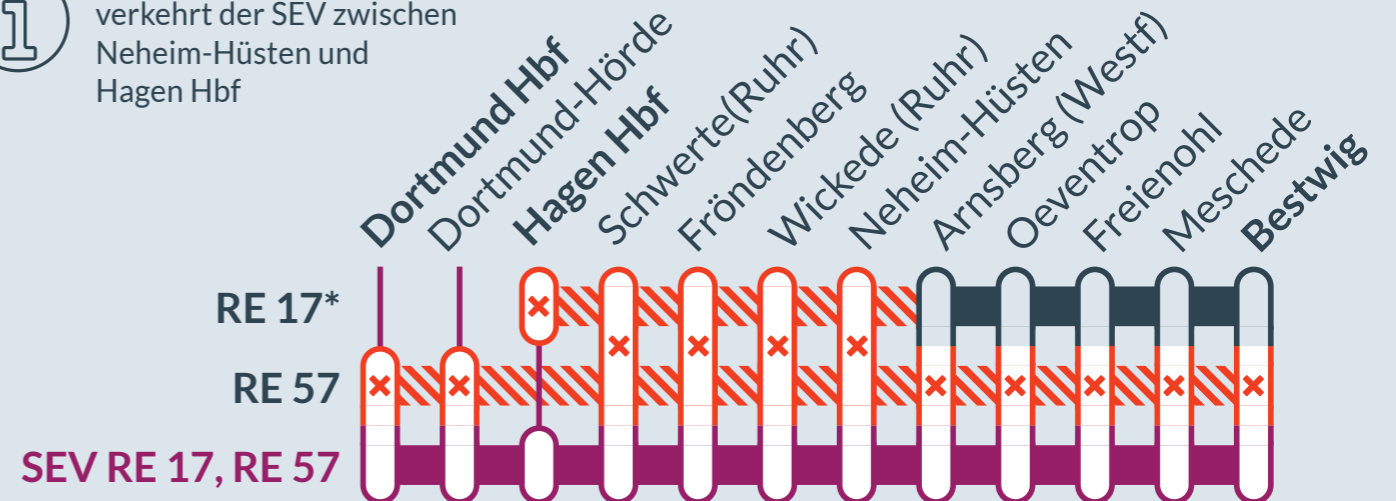

weitere Zugausfälle zwischen:
Meschede und **Marsberg**

In den Nächten vom:
19./20.05. und **20./21.05.25**
jeweils zwischen **23:25 Uhr** und **00:30 Uhr**

Streckensperrung zwischen:
Arnsberg und **Bestwig**

von
Mi, 21.05.25
22:30 Uhr bis
So, 25.05.25
23:30 Uhr

Streckensperrung zwischen:
Hagen Hbf/Dortmund Hbf und **Neheim-Hüsten**

In den Nächten vom:
22./23.05. und **23./24.05.25**
jeweils zwischen **22:15 Uhr** und **05:45 Uhr**

Streckensperrung zwischen:
Hagen Hbf/Dortmund Hbf und **Arnsberg/Neheim-Hüsten**

*RE 17: in Richtung Hagen
verkehrt der SEV zwischen
Neheim-Hüsten und
Hagen Hbf

- Ausfall auf der Linie
- Ersatzverkehr mit Bussen (SEV)
- betroffene Linie