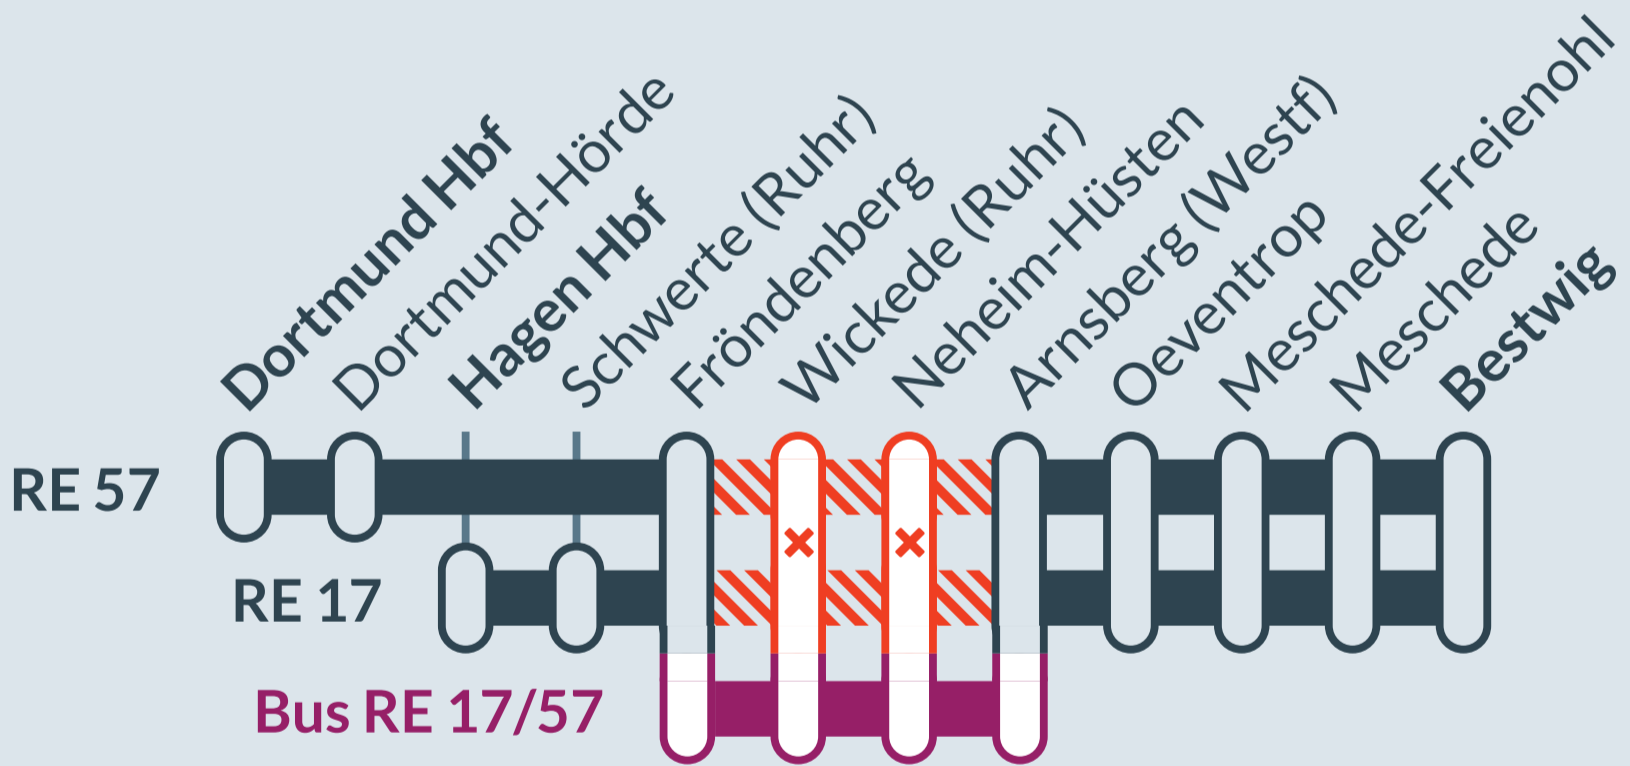

## RE 17, RE 57

Hagen ↔ Warburg (RE 17)

Dortmund ↔ Winterberg / Brilon (RE 57)

von  
Sa, 14.09.2024  
06:00 Uhr

bis  
Sa, 21.09.2024  
06:00 Uhr

Zugausfälle mit Ersatzverkehr zwischen:  
**Fröndenberg und Arnsberg (Westf)**

- Ausfall auf der Linie
- Ersatzverkehr mit Bussen (SEV)
- betroffene Linie

Finden Sie Ihren Ersatzverkehr und Ihre Reisealternativen:

Ersatz Replacement

☎ 0202 515 62 515  
(Ortstarif)

📱 [www.zuginfo.nrw](http://www.zuginfo.nrw)