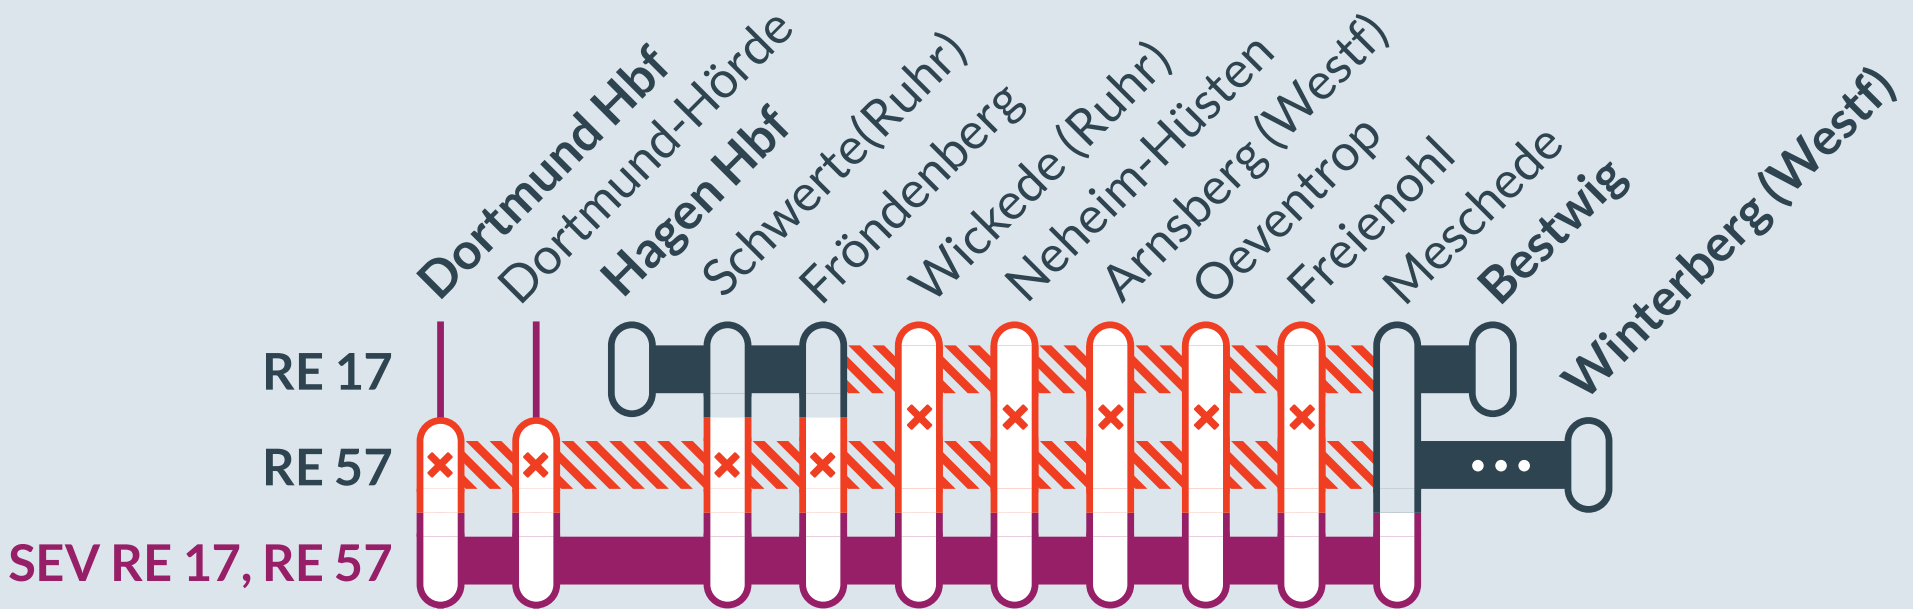

## RE 17, RE 57

Hagen Hbf/Dortmund Hbf ↔  
Winterberg/Warburg/Bestwig

von  
**Do, 08.05.25**  
23:00 Uhr

bis  
**Mo, 19.05.25**  
04:30 Uhr

Streckensperrung zwischen:  
**Fröndenberg und Meschede**

- Ausfall auf der Linie
- Ersatzverkehr mit Bussen (SEV)
- betroffene Linie