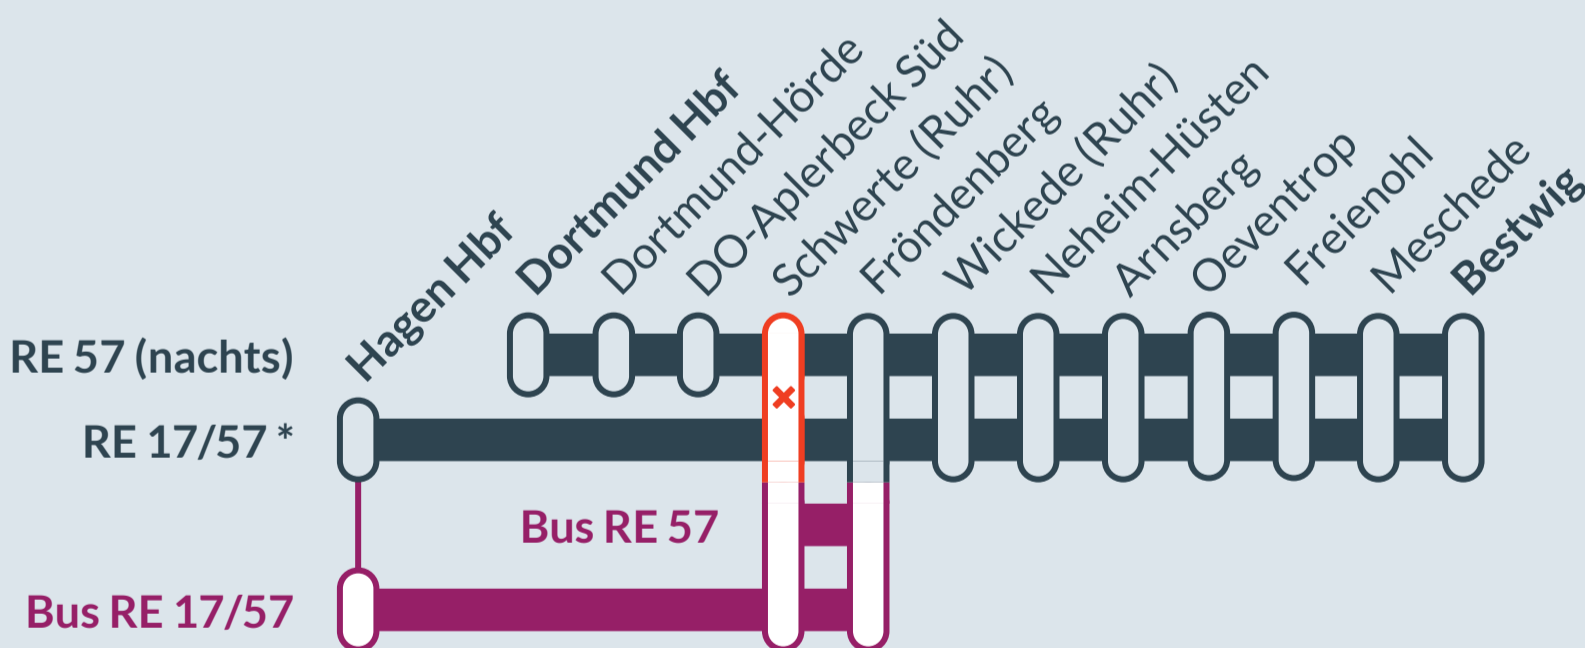

# Baustellenbedingte Einschränkung:

## RE 17, RE 57

Warburg ↔ Hagen Hbf (RE 17)

Bestwig ↔ Hagen Hbf /Dortmund Hbf (RE 57)

von  
Fr, 07.06.2024  
23:30 Uhr

bis  
So, 09.06.2024  
24:00 Uhr

Haltausfälle\* mit Ersatzverkehr (Busse) für RE 57 in Fahrtrichtung Bestwig und für RE 17 in beiden Fahrtrichtung in: **Schwerte (Ruhr)**

### RE 17 (Hagen - Dortmund):

Am Samstag, 08.06.2024 fallen zusätzlich die Abfahrten 5:19 Uhr und 6:19 Uhr ab Fröndenberg bis Hagen Hbf und 6:02 Uhr und 7:17 Uhr ab Hagen Hbf bis Fröndenberg aus. Als Ersatz verkehren Busse. Am Sonntag, 09.06.2024 fallen zusätzlich die Abfahrten 7:19 Uhr und 8:19 Uhr ab Fröndenberg bis Hagen Hbf und 8:17 Uhr ab Hagen Hbf bis Fröndenberg aus. Als Ersatz verkehren Busse.

### RE 57 (Dortmund-Bestwig-Winterberg/Brilon)

In Richtung Bestwig entfällt bei den nächtlichen Fahrten der Halt in Schwerte  
In Richtung Hagen entfällt die nächtliche Fahrt mit Ankunft Hagen 23:13 Uhr zwischen Fröndenberg und Hagen Hbf. Als Ersatz verkehren Busse. Alle Details können Sie der Fahrplanauskunft entnehmen.